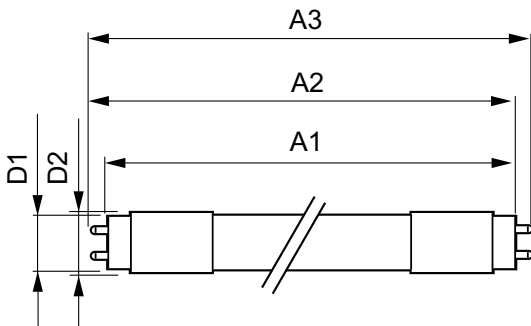

Механические компоненты и корпус

Длина продукта	1 200 мм
----------------	----------

Соответствие требованиям и область применения

Энергосберегающий продукт	Да
Знаки утверждения	Маркировка CE Соответствие RoHS Сертификат KEMA Keur
Энергопотребление кВт-час/1000 ч	14 kWh

Чертеж размеров

Product	D1	D2	A1	A2	A3
MAS LEDtube 1200mm HO 14W840 T8	25,78 мм	28 мм	1 198,2 мм	1 205,3 мм	1 212,4 мм

Фотометрические данные

Light Distribution Diagram - MAS LEDtube 1200mm HO 14W840 T8

General uniform lighting - MAS LEDtube 1200mm HO 14W840 T8