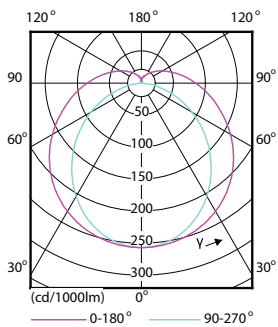

Механические компоненты и корпус

Длина продукта	1 200 мм
----------------	----------

Соответствие требованиям и область применения

Энергосберегающий продукт	Да
Знаки утверждения	Маркировка CE Соответствие RoHS Сертификат KEMA Keur
Энергопотребление кВт-час/1000 ч	14 kWh

Чертеж размеров

Product	D1	D2	A1	A2	A3
MAS LEDtube 1200mm HO 14W840 T8	25,78 мм	28 мм	1 198,2 мм	1 205,3 мм	1 212,4 мм

Фотометрические данные

Light Distribution Diagram - MAS LEDtube 1200mm HO 14W840 T8

General uniform lighting - MAS LEDtube 1200mm HO 14W840 T8