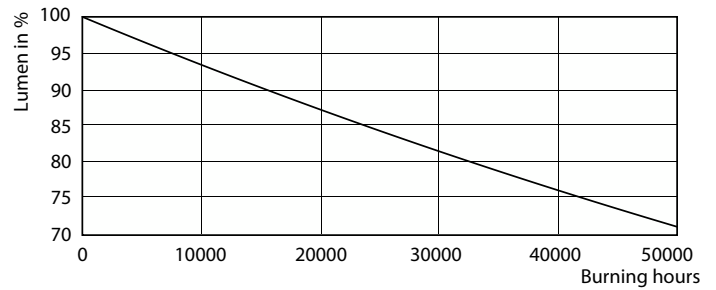

MASTER LEDtube EM/Mains

Фотометрические данные

Spectral Power Distribution Colour - MAS LEDtube 1200mm HO 14W840 T8

Срок службы

Life Expectancy Diagram - MAS LEDtube 1200mm HO 14W840 T8

Lumen Maintenance Diagram - MAS LEDtube 1200mm HO 14W840 T8