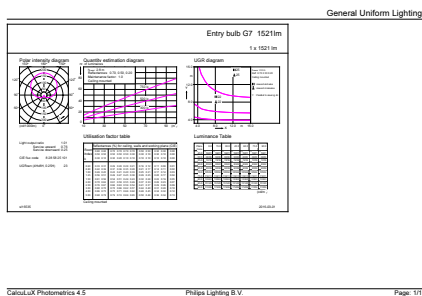

Κλάση ενεργειακής απόδοσης	E
Κατανάλωση ενέργειας kWh/1000 ώρες	13 kWh
Αρ. εγγραφής EPREL	397638
EyeComfort	Ναι

Στοιχεία προϊόντος

Όνομα παραγωγέας προϊόντος	CorePro LEDbulb ND 12.5-100W A60 E27 865
----------------------------	---

Σχεδιάγραμμα διαστάσεων

Product	D	C
CorePro LEDbulb ND 12.5-100W A60 E27 865	60 mm	110 mm

Φωτομετρικά δεδομένα

CorePro LEDbulb

Φωτομετρικά δεδομένα

Light Distribution Diagram - CorePro LEDbulb ND 12.5-100W A60 E27 865