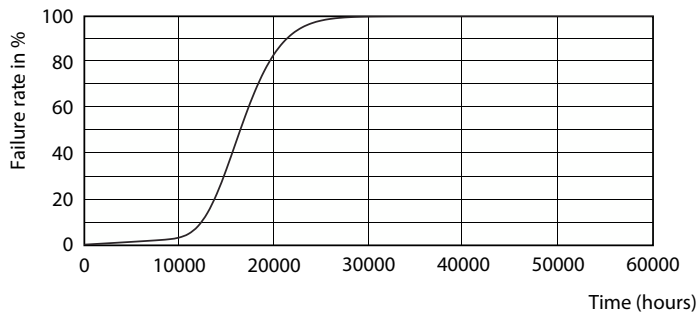

Διάρκεια ζωής

Life Expectancy Diagram - CorePro LEDbulb ND 12.5-100W A60 E27 865