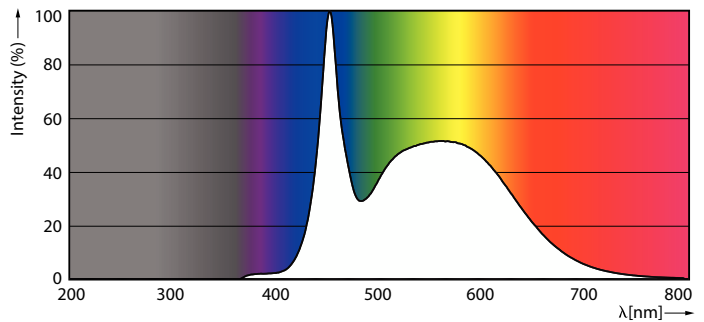

CorePro LEDbulb

Συστήματα ελέγχου και ρύθμιση της έντασης

Με ρύθμιση έντασης	Όχι

Μηχανικά εξαρτήματα και Περιβλήμα

Φινίρισμα λαμπτήρα	Mat
Σχήμα λαμπτήρα	A60 [A 60 mm]

Έγκριση και Εφαρμογή

Κλάση ενεργειακής απόδοσης	E
Κατανάλωση ενέργειας kWh/1000 ώρες	13 kWh
Αρ. εγγραφής EPREL	397638
EyeComfort	Ναι

Στοιχεία προϊόντος

Όνομα παραγωγέας προϊόντος	CorePro LEDbulb ND 12.5-100W A60 E27 865

Πλήρες όνομα προϊόντος	CorePro LEDbulb ND 12.5-100W A60 E27 865
Full EOC	871869657781300
Υπολογισμένη περιγραφή τοπικού κωδικού B2B	LED13E27865
Κωδικός παραγωγέας	57781300
Αρ. υλικού (12NC)	929001312502
Τοπικός κωδικός	LED13E27865
Αριθμητής - Ποσότητα ανά συσκευασία	1
EAN/UPC - Προϊόν/Θήκη	8718696577813
Αριθμητής SAP - Πακέτα ανά εξωτερικό κουτί	10
EAN/UPC - Κιβώτιο	8718696577820

Σχεδιάγραμμα διαστάσεων

Product	D	C
CorePro LEDbulb ND 12.5-100W A60 E27 865	60 mm	110 mm

Φωτομετρικά δεδομένα