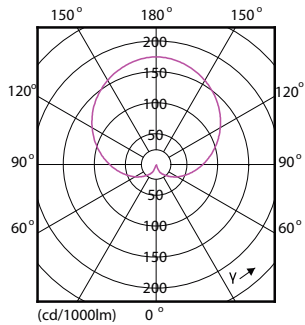

Σχεδιάγραμμα διαστάσεων

Product	D	C
CorePro LEDbulb ND 12.5-100W A60 E27 865	60 mm	110 mm

Φωτομετρικά δεδομένα

CorePro LEDbulb

Φωτομετρικά δεδομένα

Light Distribution Diagram - CorePro LEDbulb ND 12.5-100W A60 E27 865