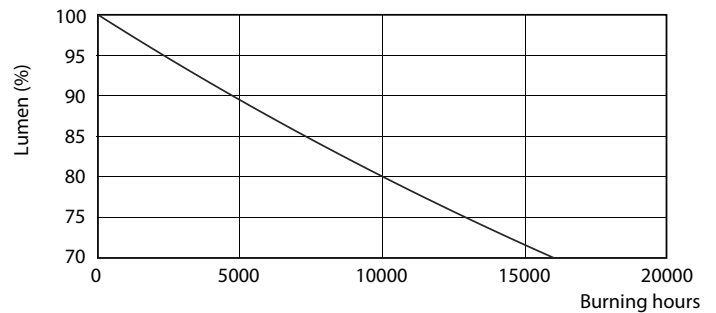

Lumen Maintenance Diagram - CorePro LEDbulb ND 12.5-100W A60 E27 865