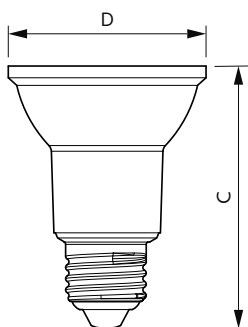

### Termék adatok

Általános információ		Szinkonzisztencia	
Fejelés - foglalat	E27 [E27]	Szinkonzisztencia	<6
Névleges élettartam	25 000 h	Színvisszaadási index (CRI)	80
Kapcsolási ciklus	25 000	Fényerő-megmaradás (LLMF) a névleges élettartam végén (névleges)	70 %
Lighting Technology	LED	Fényáram 90°-os kúpban (névleges)	500 lm
Megfelel az EU RoHS irányelvnek	Igen	<b>Működtetés és elektronika</b>	
<b>Technikai adatok</b>		Hálózati frekvencia	50 Hz
Színkód	827 [CCT of 2700K]	Bemeneti frekvencia	50 Hz
Sugárzási szög (névleges)	25 fok	Teljesítményfelvétel	6 W
Fényáram	500 lm	Fényforrás árama (névleges)	32 mA
Fényerősség (névleges)	1 500 cd	Teljesítmény-egyenérték	50 W
Színmegjelölés	Meleg fehér (WW)	Indulási idő (névleges)	0,5 s
Korrelált színhőmérséklet (névl.)	2700 K	Felfutási idő 60%-os fényáramig	0,5 s
Fényhasznosítás (névleges) (névleges)	86,67 lm/W	Teljesítménytényező (tört)	0,85

# MASTER LEDspot PAR

Feszültség (névleges)	220-240 V
<b>Hőmérséklet</b>	
A foglalat hőmérséklete, maximum (névleges)	80 °C
<b>Vezérlők és fényerő-szabályozás</b>	
Szabályozható	Igen
<b>Mechanika és tokozás</b>	
Fényforrásbúra formája	PAR20 [PAR 2,5 hüvelyk/63 mm]
<b>Tanúsítvány és alkalmazási területek</b>	
Megfelel kiemelő világításhoz	Igen
Energiafogyasztás kWh/1000 óra	6 kWh
EyeComfort	Igen

## Méretezett rajza

Product	D	C
MAS LEDspot CLA D 6-50W 827 PAR20 25D	64 mm	85 mm