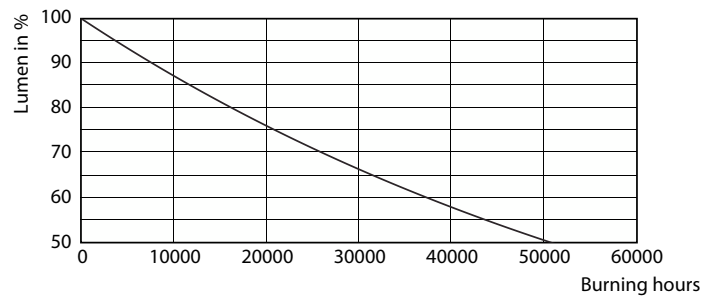

Lumen Maintenance Diagram - MAS LEDspot CLA D 6-50W 827 PAR20 25D