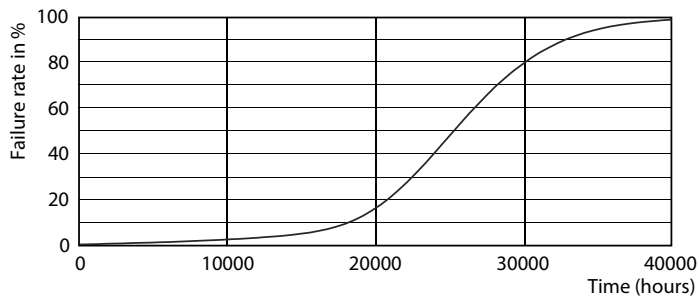

Élettartam

Life Expectancy Diagram - MAS LEDspot CLA D 6-50W 827 PAR20 25D