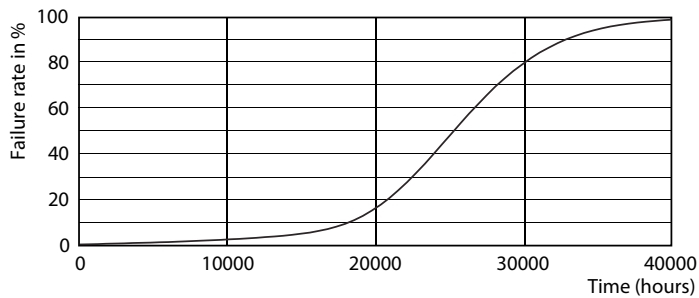

Livslängd

Life Expectancy Diagram - MAS LEDspot CLA D 6-50W 827 PAR20 25D