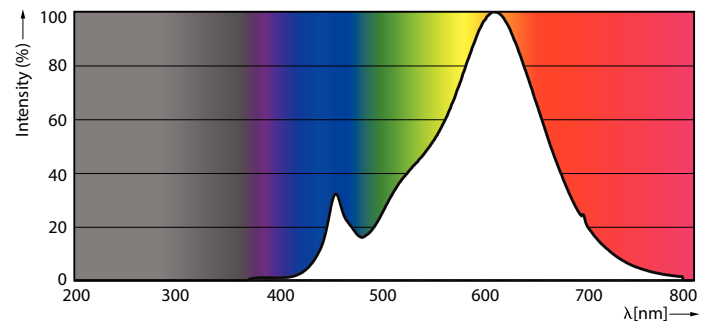

Accent Lighting Spots - MAS LEDspot CLA D 6-50W 827 PAR20 25D

Spectral Power Distribution Colour - MAS LEDspot CLA D 6-50W 827 PAR20 25D