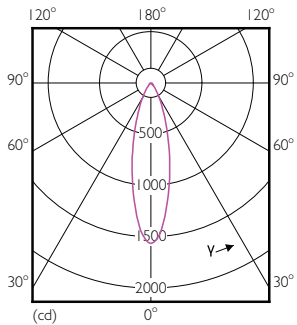

Måttskiss

Product	D	C
MAS LEDspot CLA D 6-50W 830 PAR20 25D	64 mm	85 mm

Fotometriska data

Accent Lighting Spots - MAS LEDspot CLA D 6-50W 830 PAR20 25D

Spectral Power Distribution Colour - MAS LEDspot CLA D 6-50W 830 PAR20 25D

MASTER LEDspot PAR

Fotometriska data

Light Distribution Diagram - MAS LEDspot CLA D 6-50W 830 PAR20 25D

Livslängd

Life Expectancy Diagram - MAS LEDspot CLA D 6-50W 830 PAR20 25D

Lumen Maintenance Diagram - MAS LEDspot CLA D 6-50W 830 PAR20 25D