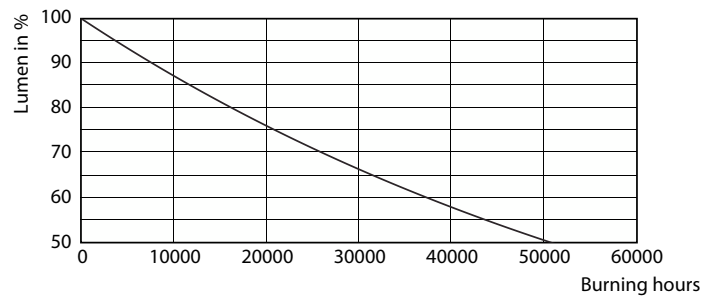

Produktdata

Allmän information		Färgåtergivningsindex	
Socket	E27 [E27]		80
Nominell livslängd	25 000 h	LLMF vid slutet av nominell livslängd (nom)	70 %
Driftcykel	25 000	Ljusflöde i 90° Cone (märkvärde)	515 lm
Lighting Technology	LED	Drift och elektricitet	
EU RoHS-kompatibel	Ja	Line Frequency	50 Hz
Ljusteknik		Ingångsfrekvens	50 Hz
Färgkod	830 [CCT of 3000K]	Effektförbrukning	6 W
Spridningsvinkel (nom)	25 °	Lampström (nom)	32 mA
Ljusflöde	515 lm	Motsvarande effekt	50 W
Ljusstyrka (nom)	1 500 cd	Tändningstid (nom)	0,5 s
Färgbeteckning	Vit (WH)	Uppvärmningstid till 60 % ljus	0,5 s
Korrelerad färgtemperatur (nom)	3000 K	Effektfaktor (fraktion)	0,85
Ljusutbyte (märkvärde) (nom)	89,17 lm/W	Spänning (nom)	220-240 V
Färgbeständighet	<6		

MASTER LEDspot PAR

Fotometriska data

Light Distribution Diagram - MAS LEDspot CLA D 6-50W 830 PAR20 25D

Livslängd

Life Expectancy Diagram - MAS LEDspot CLA D 6-50W 830 PAR20 25D

Lumen Maintenance Diagram - MAS LEDspot CLA D 6-50W 830 PAR20 25D