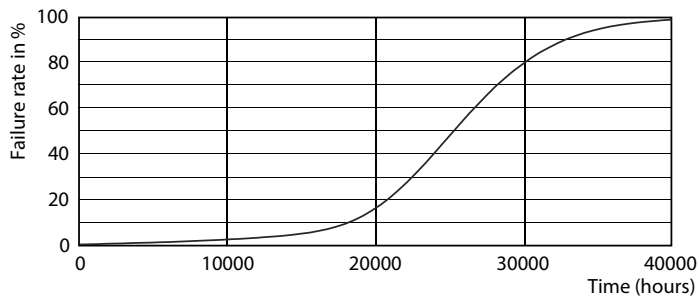

Livslängd

Life Expectancy Diagram - MAS LEDspot CLA D 6-50W 830 PAR20 25D