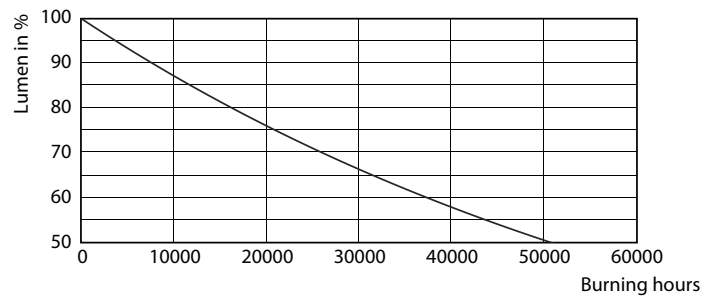

Produktdata

Allmän information		Färgåtergivningsindex	
Socket	E27 [E27]	Färgåtergivningsindex	80
Nominell livslängd	25 000 h	LLMF vid slutet av nominell livslängd (nom)	70 %
Driftcykel	25 000	Ljusflöde i 90° Cone (märkvärde)	540 lm
Lighting Technology	LED	Drift och elektricitet	
EU RoHS-kompatibel	Ja	Line Frequency	50 Hz
Ljusteknik		Ingångsfrekvens	50 Hz
Färgkod	840 [CCT of 4000K]	Effektförbrukning	6 W
Spridningsvinkel (nom)	25 °	Lampström (nom)	32 mA
Ljusflöde	540 lm	Motsvarande effekt	50 W
Ljusstyrka (nom)	1 500 cd	Tändningstid (nom)	0,5 s
Färgbeteckning	Kallvit (CW)	Uppvärmningstid till 60 % ljus	0,5 s
Korrelerad färgtemperatur (nom)	4000 K	Effektfaktor (fraktion)	0,85
Ljusutbyte (märkvärde) (nom)	92,50 lm/W	Spänning (nom)	220-240 V
Färgbeständighet	<6		

MASTER LEDspot PAR

Fotometriska data

Light Distribution Diagram - MAS LEDspot CLA D 6-50W 840 PAR20 25D

Livslängd

Life Expectancy Diagram - MAS LEDspot CLA D 6-50W 840 PAR20 25D

Lumen Maintenance Diagram - MAS LEDspot CLA D 6-50W 840 PAR20 25D