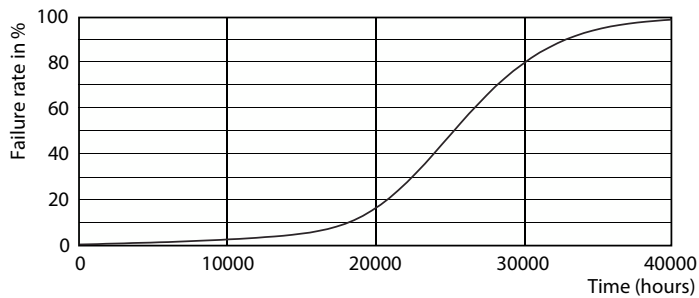

Livslängd

Life Expectancy Diagram - MAS LEDspot CLA D 6-50W 840 PAR20 25D