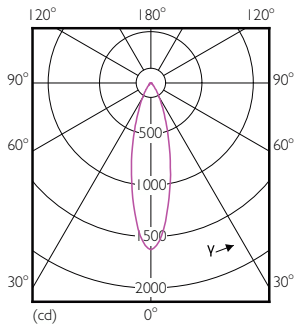

Måttskiss

Product	D	C
MAS LEDspot CLA D 6-50W 840 PAR20 25D	64 mm	85 mm

Fotometriska data

Accent Lighting Spots - MAS LEDspot CLA D 6-50W 840 PAR20 25D

Spectral Power Distribution Colour - MAS LEDspot CLA D 6-50W 840 PAR20 25D

MASTER LEDspot PAR

Fotometriska data

Light Distribution Diagram - MAS LEDspot CLA D 6-50W 840 PAR20 25D

Livslängd

Life Expectancy Diagram - MAS LEDspot CLA D 6-50W 840 PAR20 25D

Lumen Maintenance Diagram - MAS LEDspot CLA D 6-50W 840 PAR20 25D