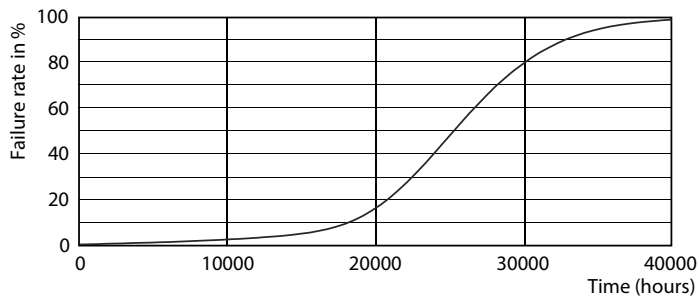

Livslängd

Life Expectancy Diagram - MAS LEDspot CLA D 6-50W 827 PAR20 40D