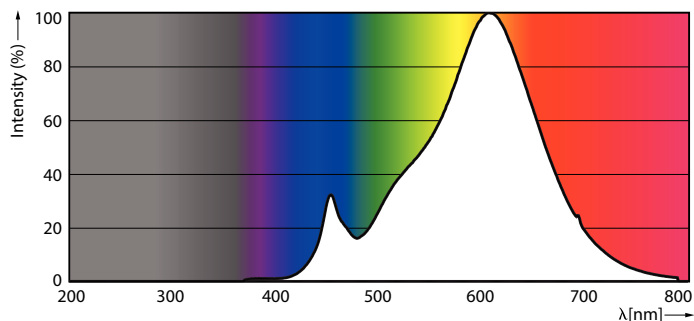

Accent Lighting Spots - MAS LEDspot CLA D 6-50W 827 PAR20 40D

Spectral Power Distribution Colour - MAS LEDspot CLA D 6-50W 827 PAR20 40D