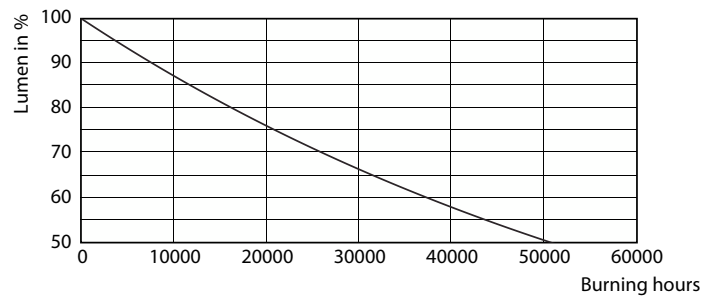

Données du produit

Informations générales	
Culot	E27 [E27]
Durée de vie nominale	25.000 h
Nombre de cycles d'allumage	25.000
Type de lampe	LED
Conforme à RoHS	Oui

Données techniques de l'éclairage	
Code couleur	830 [CCT of 3000K]
Angle du faisceau (nom.)	40 degré(s)
Flux lumineux	515 lm
Intensité lumineuse (nom.)	800 cd
Désignation de la couleur	Blanc (WH)
Température de couleur corrélée (nom.)	3000 K
Efficacité lumineuse (nominale)	89,17 lm/W
Cohérence des couleurs	<6
Indice de rendu de couleur (IRC)	80
LLMF à la fin de la durée de vie nominale (nom.)	70 %

Schéma dimensionnel

Product	D	C
MAS LEDspot CLA D 6-50W 830 PAR20 40D	64 mm	85 mm

Données photométriques

Accent Lighting Spots - MAS LEDspot CLA D 6-50W 830 PAR20 40D

Spectral Power Distribution Colour - MAS LEDspot CLA D 6-50W 830 PAR20 40D

Lampes MASTER LEDspot PAR20/30/38

Données photométriques

Light Distribution Diagram - MAS LEDspot CLA D 6-50W 830 PAR20 40D

Durée de vie

Life Expectancy Diagram - MAS LEDspot CLA D 6-50W 830 PAR20 40D

Lumen Maintenance Diagram - MAS LEDspot CLA D 6-50W 830 PAR20 40D