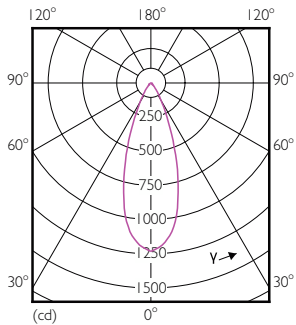

Données du produit

Informations générales	
Culot	E27 [E27]
Durée de vie nominale	25.000 h
Nombre de cycles d'allumage	25.000
Type de lampe	LED
Conforme à RoHS	Oui

Données techniques de l'éclairage	
Code couleur	830 [CCT of 3000K]
Angle du faisceau (nom.)	40 degré(s)
Flux lumineux	515 lm
Intensité lumineuse (nom.)	800 cd
Désignation de la couleur	Blanc (WH)
Température de couleur corrélée (nom.)	3000 K
Efficacité lumineuse (nominale)	89,17 lm/W
Cohérence des couleurs	<6
Indice de rendu de couleur (IRC)	80
LLMF à la fin de la durée de vie nominale (nom.)	70 %

Schéma dimensionnel

Product	D	C
MAS LEDspot CLA D 6-50W 830 PAR20 40D	64 mm	85 mm

Données photométriques

Accent Lighting Spots - MAS LEDspot CLA D 6-50W 830 PAR20 40D

Spectral Power Distribution Colour - MAS LEDspot CLA D 6-50W 830 PAR20 40D

Lampes MASTER LEDspot PAR20/30/38

Données photométriques

Light Distribution Diagram - MAS LEDspot CLA D 6-50W 830 PAR20 40D

Durée de vie

Life Expectancy Diagram - MAS LEDspot CLA D 6-50W 830 PAR20 40D

Lumen Maintenance Diagram - MAS LEDspot CLA D 6-50W 830 PAR20 40D