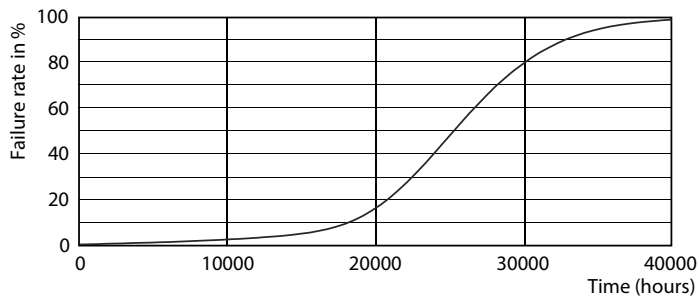

Durée de vie

Life Expectancy Diagram - MAS LEDspot CLA D 6-50W 830 PAR20 40D