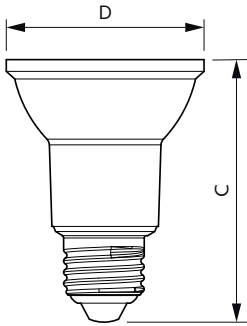

Données du produit

Informations générales	
Culot	E27 [E27]
Durée de vie nominale	25.000 h
Nombre de cycles d'allumage	25.000
Type de lampe	LED
Conforme à RoHS	Oui

Données techniques de l'éclairage	
Code couleur	830 [CCT of 3000K]
Angle du faisceau (nom.)	40 degré(s)
Flux lumineux	515 lm
Intensité lumineuse (nom.)	800 cd
Désignation de la couleur	Blanc (WH)
Température de couleur corrélée (nom.)	3000 K
Efficacité lumineuse (nominale)	89,17 lm/W
Cohérence des couleurs	<6
Indice de rendu de couleur (IRC)	80
LLMF à la fin de la durée de vie nominale (nom.)	70 %

Température	
Température maximale du produit (nom.)	80 °C

Commandes et gradation	
Variation de l'intensité lumineuse	Oui

Lampes MASTER LEDspot PAR20/30/38

Mécanique et boîtier

Forme de la lampe	PAR20 [PAR 2.5 pouces/63 mm]
-------------------	------------------------------

Schéma dimensionnel

Product	D	C
MAS LEDspot CLA D 6-50W 830 PAR20 40D	64 mm	85 mm

Données photométriques

Accent Lighting Spots - MAS LEDspot CLA D 6-50W 830 PAR20 40D

Spectral Power Distribution Colour - MAS LEDspot CLA D 6-50W 830 PAR20 40D