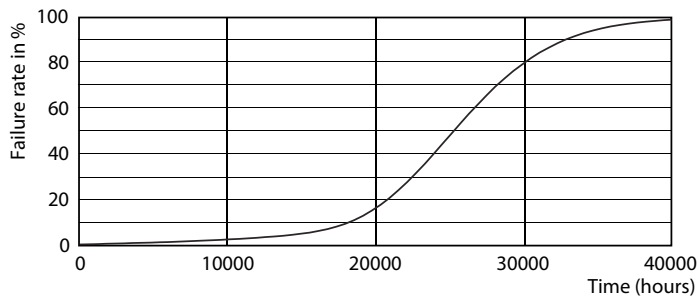

Livslängd

Life Expectancy Diagram - MAS LEDspot CLA D 6-50W 840 PAR20 40D