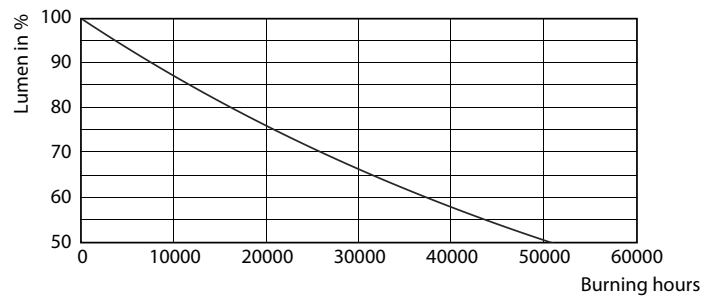

Produktdata

Allmän information		Färgåtergivningsindex	
Socket	E27 [E27]		80
Nominell livslängd	25 000 h	LLMF vid slutet av nominell livslängd (nom)	70 %
Driftcykel	25 000	Ljusflöde i 90° Cone (märkvärde)	540 lm
Lighting Technology	LED	Drift och elektricitet	
EU RoHS-kompatibel	Ja	Line Frequency	50 Hz
Ljusteknik		Ingångsfrekvens	50 Hz
Färgkod	840 [CCT of 4000K]	Effektförbrukning	6 W
Spridningsvinkel (nom)	40 °	Lampström (nom)	32 mA
Ljusflöde	540 lm	Motsvarande effekt	50 W
Ljusstyrka (nom)	800 cd	Tändningstid (nom)	0,5 s
Färgbeteckning	Kallvit (CW)	Uppvärmningstid till 60 % ljus	0,5 s
Korrelerad färgtemperatur (nom)	4000 K	Effektfaktor (fraktion)	0,85
Ljusutbyte (märkvärde) (nom)	92,50 lm/W	Spänning (nom)	220-240 V
Färgbeständighet	<6		

MASTER LEDspot PAR

Fotometriska data

Light Distribution Diagram - MAS LEDspot CLA D 6-50W 840 PAR20 40D

Livslängd

Life Expectancy Diagram - MAS LEDspot CLA D 6-50W 840 PAR20 40D

Lumen Maintenance Diagram - MAS LEDspot CLA D 6-50W 840 PAR20 40D