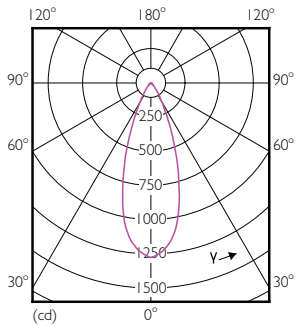

Måttskiss

Product	D	C
MAS LEDspot CLA D 6-50W 840 PAR20 40D	64 mm	85 mm

Fotometriska data

Accent Lighting Spots - MAS LEDspot CLA D 6-50W 840 PAR20 40D

Spectral Power Distribution Colour - MAS LEDspot CLA D 6-50W 840 PAR20 40D

MASTER LEDspot PAR

Fotometriska data

Light Distribution Diagram - MAS LEDspot CLA D 6-50W 840 PAR20 40D

Livslängd

Life Expectancy Diagram - MAS LEDspot CLA D 6-50W 840 PAR20 40D

Lumen Maintenance Diagram - MAS LEDspot CLA D 6-50W 840 PAR20 40D