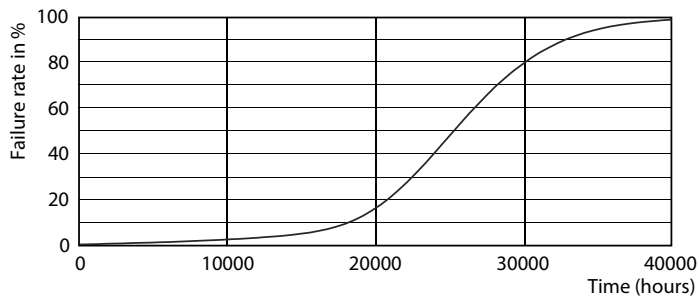

Livslängd

Life Expectancy Diagram - MAS LEDspot CLA D 13-100W 827 PAR38 25D