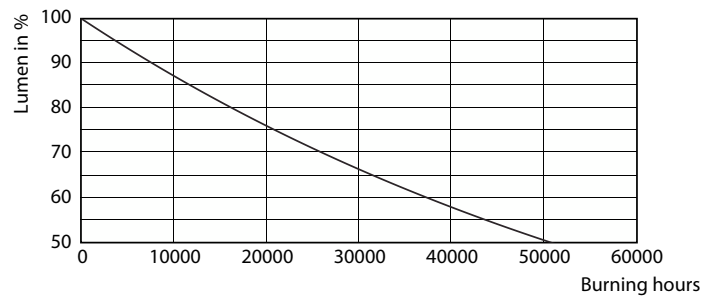

Produktdata

Allmän information		Färgåtergivningsindex	
Socket	E27 [E27]		80
Nominell livslängd	25 000 h	LLMF vid slutet av nominell livslängd (nom)	70 %
Driftcykel	25 000	Ljusflöde i 90° Cone (märkvärde)	875 lm
Lighting Technology	LED	Drift och elektricitet	
EU RoHS-kompatibel	Ja	Line Frequency	50 Hz
Ljusteknik		Ingångsfrekvens	50 Hz
Färgkod	827 [CCT of 2700K]	Effektförbrukning	13 W
Spridningsvinkel (nom)	25 °	Lampström (nom)	65 mA
Ljusflöde	875 lm	Motsvarande effekt	100 W
Ljusstyrka (nom)	4 000 cd	Tändningstid (nom)	0,5 s
Färgbeteckning	Varmvit (WW)	Uppvärmningstid till 60 % ljus	0,5 s
Korrelerad färgtemperatur (nom)	2700 K	Effektfaktor (fraktion)	0,9
Ljusutbyte (märkvärde) (nom)	76,92 lm/W	Spänning (nom)	220-240 V
Färgbeständighet	<6		

MASTER LEDspot PAR

Fotometriska data

Light Distribution Diagram - MAS LEDspot CLA D 13-100W 827 PAR38 25D

Livslängd

Life Expectancy Diagram - MAS LEDspot CLA D 13-100W 827 PAR38 25D

Lumen Maintenance Diagram - MAS LEDspot CLA D 13-100W 827 PAR38 25D