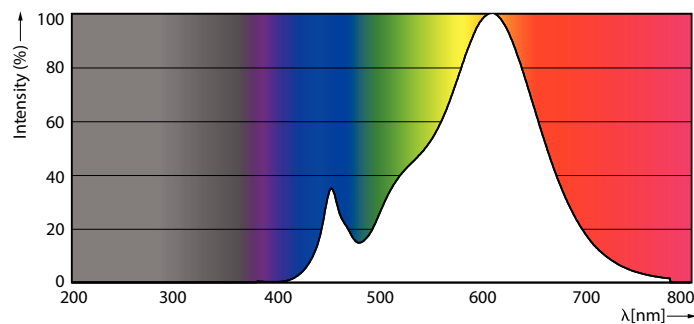

Fotometriska data

Spectral Power Distribution Colour - MAS LEDspot CLA ND 9-60W 827 PAR38 25D