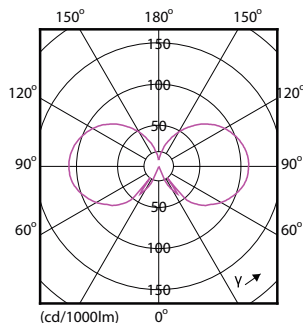

Måttskiss

Product	D	C
CLA LEDCandle D 5-40W B35 E14 827 CL	35 mm	103 mm

Fotometriska data

Spectral Power Distribution Colour - CLA LEDCandle D 5-40W B35 E14 827 CL

General uniform lighting - CLA LEDCandle D 5-40W B35 E14 827 CL