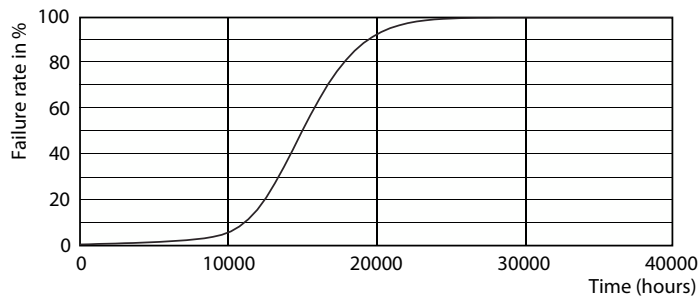

Classic filament LED candles and lusters

Livslängd

Life Expectancy Diagram - CLA LEDCandle D 5-40W B35 E14 827 CL

Lumen Maintenance Diagram - CLA LEDCandle D 5-40W B35 E14 827 CL