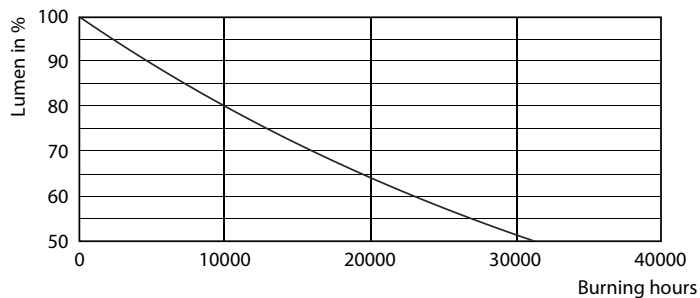

Classic filament LED candles and lusters

Livslängd

Life Expectancy Diagram - CLA LEDCandle D 5-40W B35 E14 827 CL

Lumen Maintenance Diagram - CLA LEDCandle D 5-40W B35 E14 827 CL