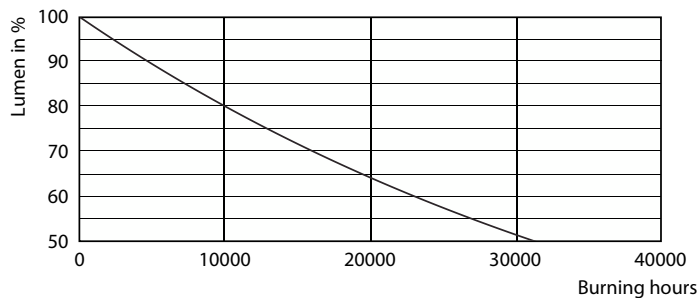

Classic filament LED candles and lusters

Livslängd

Life Expectancy Diagram - CLA LEDLuster D 5-40W P45 E14 827 CL

Lumen Maintenance Diagram - CLA LEDLuster D 5-40W P45 E14 827 CL