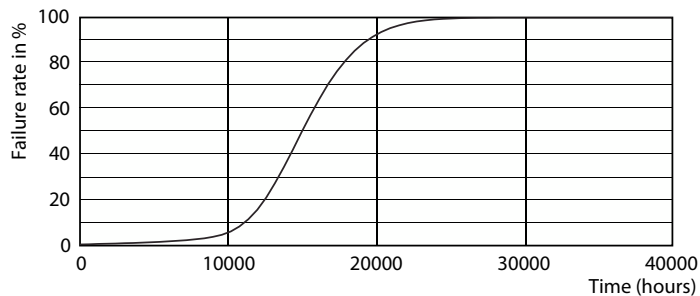

Classic filament LED candles and lusters

Livslängd

Life Expectancy Diagram - CLA LEDLuster D 5-40W P45 E14 827 CL

Lumen Maintenance Diagram - CLA LEDLuster D 5-40W P45 E14 827 CL