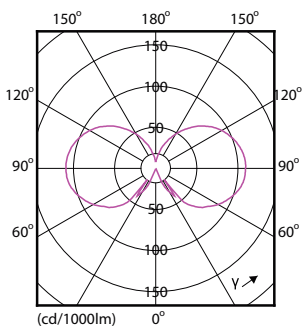

Måttskiss

Product	D	C
CLA LEDLuster D 5-40W P45 E14 827 CL	45 mm	85 mm

Fotometriska data

Spectral Power Distribution Colour - CLA LEDLuster D 5-40W P45 E14 827 CL

General uniform lighting - CLA LEDLuster D 5-40W P45 E14 827 CL