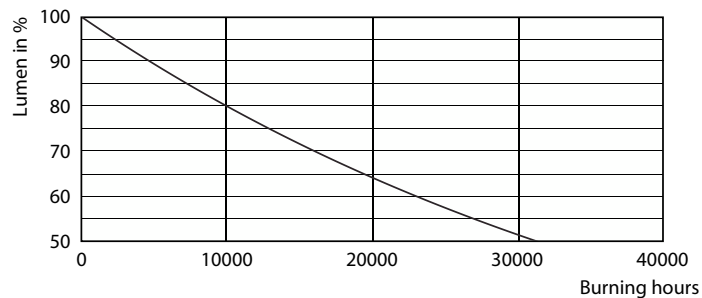

Classic filament LED candles and lusters

Livslängd

Life Expectancy Diagram - CLA LEDLuster D 5-40W P45 E27 827 CL

Lumen Maintenance Diagram - CLA LEDLuster D 5-40W P45 E27 827 CL