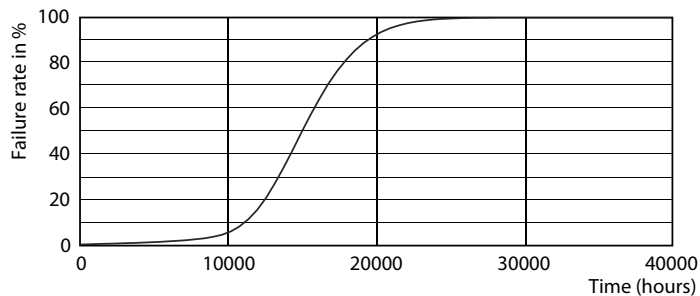

Classic filament LED candles and lusters

Livslängd

Life Expectancy Diagram - CLA LEDLuster D 5-40W P45 E27 827 CL

Lumen Maintenance Diagram - CLA LEDLuster D 5-40W P45 E27 827 CL