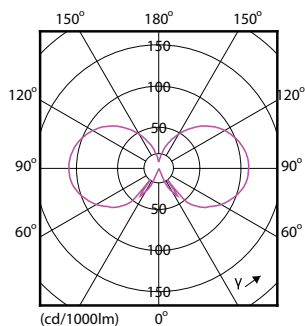

Måttskiss

Product	D	C
CLA LEDLuster D 5-40W P45 E27 827 CL	45 mm	80 mm

Fotometriska data

Spectral Power Distribution Colour - CLA LEDLuster D 5-40W P45 E27 827 CL

General uniform lighting - CLA LEDLuster D 5-40W P45 E27 827 CL