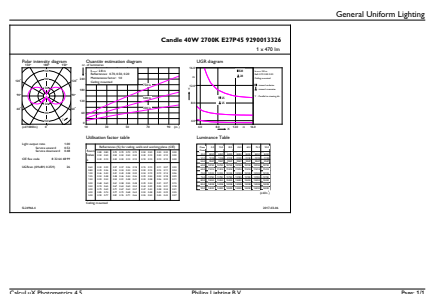

Måttskiss

Product	D	C
CLA LEDLuster D 5-40W P45 E27 827 CL	45 mm	80 mm

Fotometriska data

Spectral Power Distribution Colour - CLA LEDLuster D 5-40W P45 E27 827 CL

General uniform lighting - CLA LEDLuster D 5-40W P45 E27 827 CL