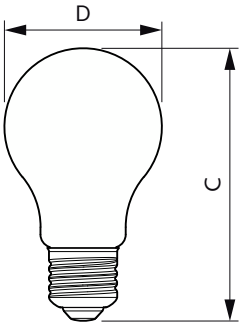

Classic filament LEDbulbs

Produktdata

Beställningsproduktnamn	CLA LEDBulb DT 5.5-40W A60 E27 CL
Fullständigt produktnamn	CLA LEDBulb DT 5.5-40W A60 E27 CL
Full EOC	871869670968900
Beställningsnummer	70968900
Materialnummer (12NC)	929001333602
Lokal kod	8293212

SAP-Räknare – Antal per förpackning	1
EAN/UPC - Produkt/fodral	8718696709689
Räknare - antal förpackningar per kartong	10
EAN/UPC - Hölje	8718696709696

Måttskiss

Product	D	C
CLA LEDBulb DT 5.5-40W A60 E27 CL	60 mm	104 mm