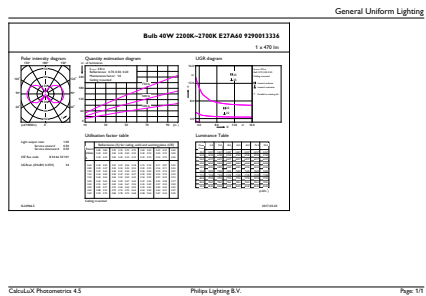

Fotometriska data

General uniform lighting - CLA LEDBulb DT 5.5-40W A60 E27 CL