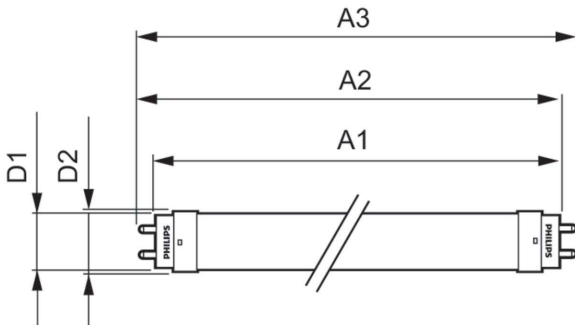

Aprobación y aplicación

Producto de ahorro de energía	Sí
Marcas de conformidad	Certificado CE Conformidad con RoHS Certificado KEMA
Consumo energético kWh/1000 h	20 kWh

Datos de producto

Nombre de producto del pedido	CorePro LEDtube 1500mm 20W 865
Nombre completo del producto	CorePro LEDtube 1500mm 20W 865
Full EOC	871869671095100
Código de pedido	71095100
Código 12NC	929001338002
Cantidad por paquete	1
EAN/UPC - Producto/Caja	8718696710951
Numerador SAP - Paquetes por caja exterior	10
Embalaje con código EAN/UPC	8718696710968

Plano de dimensiones

Product	D1	D2	A1	A2	A3
CorePro LEDtube 1500mm 20W 865	25,7 mm	28 mm	1.500 mm	1.507,1 mm	1.514,2 mm

Datos fotométricos

General uniform lighting - CorePro LEDtube 1500mm 20W 865

Light Distribution Diagram - CorePro LEDtube 1500mm 20W 865