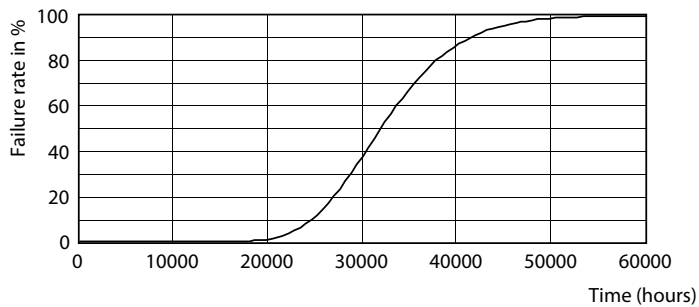

Vida útil

Life Expectancy Diagram - CorePro LEDtube 1500mm 20W 865