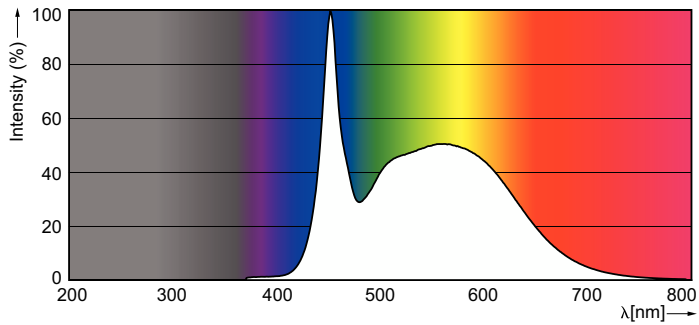

CorePro tubo LED EM/230V T8

Datos fotométricos

Spectral Power Distribution Colour - CorePro LEDtube 1500mm 20W 865