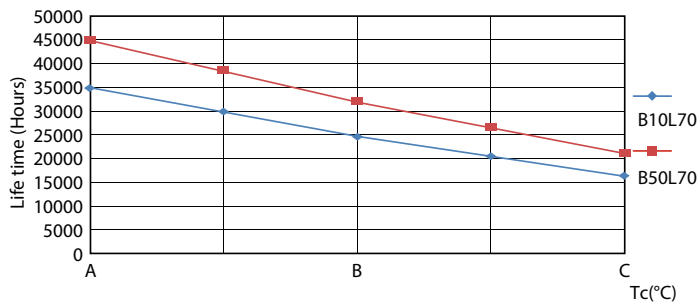

Datos técnicos de la luz	
Código de color	865 [CCT of 6500K]
Ángulo de haz (nom.)	240 °
Flujo luminoso	2.200 lm
Designación de color	Luz natural fría
Temperatura de color correlacionada (Nom)	6500 K
Eficacia lumínica (nominal) (nom.)	110,00 lm/W
Consistencia del color	<6
Índice de reproducción cromática (IRC)	80
LLMF al fin de vida útil nominal (nom.)	70 %
Valor de parpadeo (PstLM)	2

CorePro tubo LED EM/230V T8

Datos fotométricos

Spectral Power Distribution Colour - CorePro LEDtube 1500mm 20W 865

Vida útil

Life Expectancy Diagram - CorePro LEDtube 1500mm 20W 865

Life Expectancy Diagram - CorePro LEDtube 1500mm 20W 865