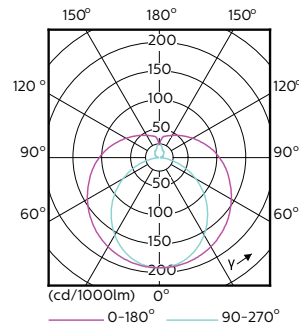

Datos técnicos de la luz	
Código de color	865 [CCT of 6500K]
Ángulo de haz (nom.)	240 °
Flujo luminoso	2.200 lm
Designación de color	Luz natural fría
Temperatura de color correlacionada (Nom)	6500 K
Eficacia lumínica (nominal) (nom.)	110,00 lm/W
Consistencia del color	<6
Índice de reproducción cromática (IRC)	80
LLMF al fin de vida útil nominal (nom.)	70 %
Valor de parpadeo (PstLM)	2

Aprobación y aplicación

Producto de ahorro de energía	Sí
Marcas de conformidad	Certificado CE Conformidad con RoHS Certificado KEMA
Consumo energético kWh/1000 h	20 kWh

Datos de producto

Nombre de producto del pedido	CorePro LEDtube 1500mm 20W 865
Nombre completo del producto	CorePro LEDtube 1500mm 20W 865
Full EOC	871869671095100
Código de pedido	71095100
Código 12NC	929001338002
Cantidad por paquete	1
EAN/UPC - Producto/Caja	8718696710951
Numerador SAP - Paquetes por caja exterior	10
Embalaje con código EAN/UPC	8718696710968

Plano de dimensiones

Product	D1	D2	A1	A2	A3
CorePro LEDtube 1500mm 20W 865	25,7 mm	28 mm	1.500 mm	1.507,1 mm	1.514,2 mm

Datos fotométricos

General uniform lighting - CorePro LEDtube 1500mm 20W 865

Light Distribution Diagram - CorePro LEDtube 1500mm 20W 865