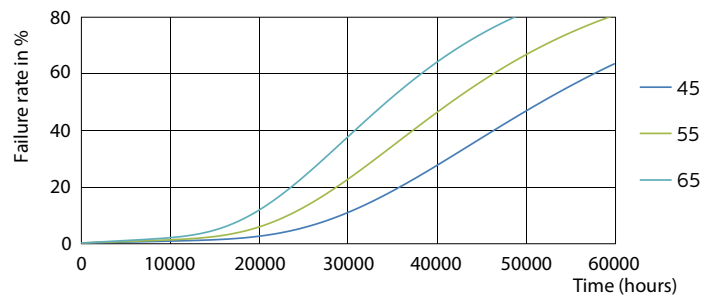

## Élettartam

Life Expectancy Diagram - MAS LEDtube HF 1200mm HO 26W 830 T5

Lumen Maintenance Diagram - MAS LEDtube HF 1200mm HO 26W 830 T5

Life Expectancy Diagram - MAS LEDtube HF 1200mm HO 26W 830 T5

Life Expectancy Diagram - MAS LEDtube HF 1200mm HO 26W 830 T5