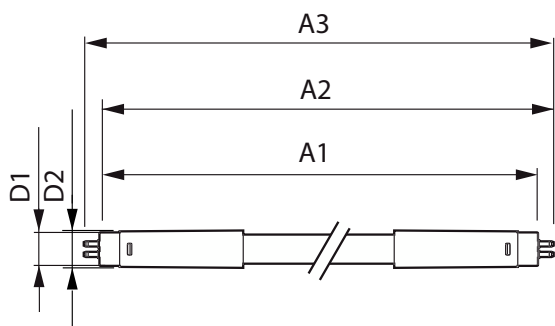

MASTER LEDtube InstantFit HF T5

A foglalat hőmérséklete, maximum (névleges)	45 °C
Vezérlők és fényerő-szabályozás	
Szabályozható	Nem
Mechanika és tokozás	
Fényforrás anyaga	Műanyag
Tanúsítvány és alkalmazási területek	
Energiatakarékos termék	Igen
Jóváhagyási jelzések	Megfelel az RoHS irányelvnek TUV CE jelölés KEMA Keur tanúsítvány
Energiafogyasztás kWh/1000 óra	31 kWh

Termékadatok	
A termék megrendelési neve	MAS LEDtube HF 1200mm HO 26W 830 T5
Teljes terméknev	Master LEDtube HF 1200mm HO 26W 830 T5
Full EOC	871869670527800
Rendelési kód	70527800
Cikkszám (12NC)	929001338302
Számláló – mennyiség csomagonként	1
EAN/UPC – termék/csomagolás	8718696705278
Számláló – csomag külső dobozonként	10
EAN/UPC – gyűjtőcsomagolás	8718696705285

Méretezett rajza

Product	D1	D2	A1	A2	A3
MAS LEDtube HF 1200mm HO 26W 830 T5	15,2 mm	21 mm	1 147,8 mm	1 154,9 mm	1 162 mm