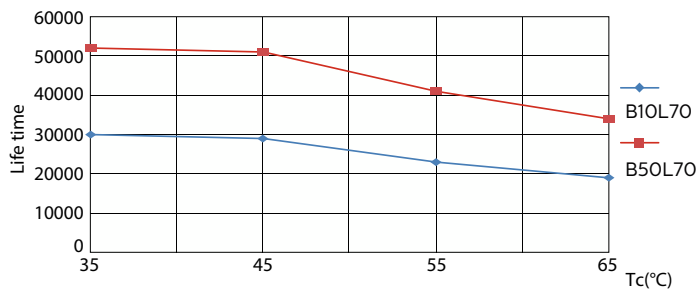

Life Expectancy Diagram - MAS LEDtube HF 1200mm HO 26W 830 T5

Life Expectancy Diagram - MAS LEDtube HF 1200mm HO 26W 830 T5