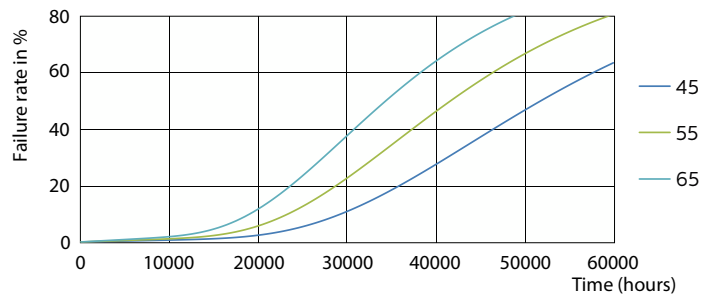

MASTER LEDtube InstantFit HF T5

Fotometriai adatok

Light Distribution Diagram - MAS LEDtube HF 1200mm HO 26W 840 T5

Élettartam

Life Expectancy Diagram - MAS LEDtube HF 1200mm HO 26W 840 T5

Lumen Maintenance Diagram - MAS LEDtube HF 1200mm HO 26W 840 T5