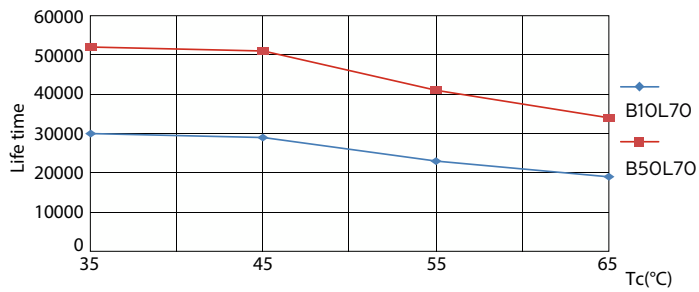

Termék adatok

Általános információ		Fényerő-megmaradás (LLMF) a névleges élettartam végén (névleges)	
Fejelés - foglalat	G5 [G5]	70 %	
Névleges élettartam	50 000 h		
Kapcsolási ciklus	50 000		
Lighting Technology	LED		
Megfelel az EU RoHS irányelvnek	Igen		
Technikai adatok		Működtetés és elektronika	
Színkód	840 [CCT of 4000K]	Hálózati frekvencia	35000-80000 Hz
Sugárzási szög (névleges)	160 fok	Bemeneti frekvencia	35000-80000 Hz
Fényáram	3 900 lm	Teljesítményfelvétel	26 W
Színmegjelölés	Hideg fehér (CW)	Fényforrás árama (max)	700 mA
Korrelált színhőmérséklet (névl.)	4000 K	Fényforrás árama (minimum)	450 mA
Fényhasznosítás (névleges) (névleges)	150,00 lm/W	Indulási idő (névleges)	0,5 s
Színkonzisztencia	<6	Felfutási idő 60%-os fényáramig	0,5 s
Színvisszaadási index (CRI)	83	Teljesítménytényező (tört)	0,9
		Feszültség (névleges)	50-60 V
		Hőmérséklet	
		Környezeti hőmérséklet-tartomány	-20 és 45 °C között

MASTER LEDtube InstantFit HF T5

Fotometriai adatok

Light Distribution Diagram - MAS LEDtube HF 1200mm HO 26W 840 T5

Élettartam

Life Expectancy Diagram - MAS LEDtube HF 1200mm HO 26W 840 T5

Lumen Maintenance Diagram - MAS LEDtube HF 1200mm HO 26W 840 T5