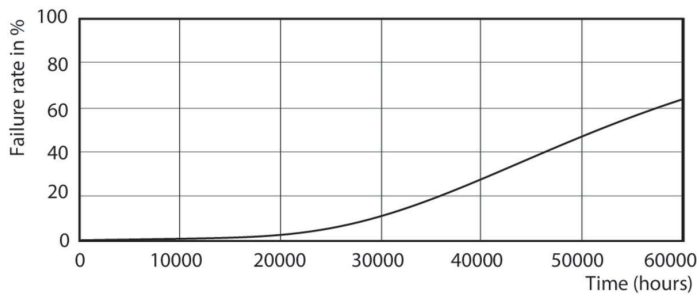

MASTER LEDtube InstantFit HF T5

Fotometriai adatok

Light Distribution Diagram - MAS LEDtube HF 1200mm HO 26W 840 T5

Élettartam