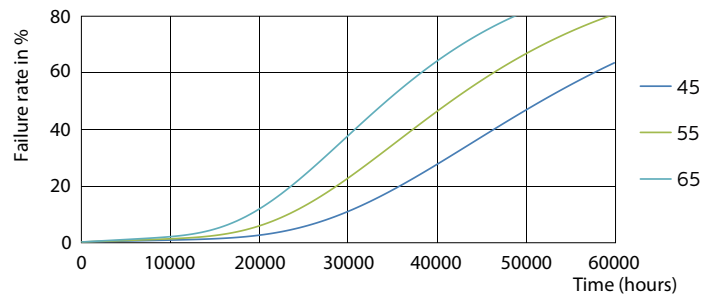

LEDtube 1200mm 26W G5 865 3900lm

MASTER LEDtube InstantFit HF T5

Fotometriai adatok

LEDtube 1200mm 26W G5

Élettartam

LEDtube 1200mm 26W G5 3900lm

LEDtube 1200mm 26W G5 3900lm

LEDtube 1200mm 26W G5 3900lm