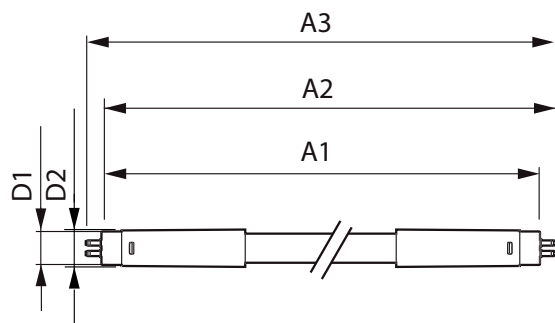

MASTER LEDtube InstantFit HF T5

Tárolási hőmérséklet (minimum)	-40 °C
A foglalat hőmérséklete, maximum (névleges)	45 °C

Vezérlők és fényerő-szabályozás

Szabályozható	Nem

Mechanika és tokozás

Fényforrás anyaga	Műanyag
A termék hossza	1200 mm

Tanúsítvány és alkalmazási területek

Energiatakarékosági címke (EEL)	A++
Energiatakarékos termék	Yes
Tanúsítási jelek	RoHS compliance CE jel KEMA Keur tanúsítvány

Energiafogyasztás kWh/1000 óra	31 kWh

Termékadatok

Teljes termék kód	871869670531500
A termék megrendelési neve	Master LEDtube HF 1200mm HO 26W 865 T5
EAN/UPC - termék	8718696705315
Rendelési kód	70531500
Számláló – csomag dobozonként	1
Számláló – csomag dobozonként	10
Anyagszám (12NC)	929001338502
Nettó tömeg (darab)	0,155 kg

Méretezett rajza

TLED 1200mm 26-49W 3900lm 6500K G5 ND

Product	D1	D2	A1	A2	A3
Master LEDtube HF 1200mm HO 26W 865 T5	15,2 mm	21 mm	1147,8 mm	1154,9 mm	1162 mm

Fotometriai adatok