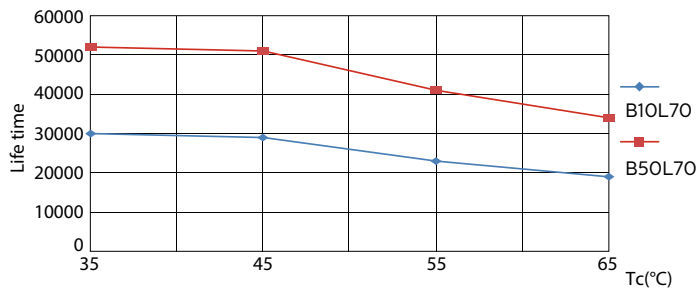

Termék adatok

Általános információ	
Fejelés	G5 [G5]
Megfelel az EU RoHS irányelvnek	Igen
Névleges élettartam (névleges)	50000 h
Kapcsolási ciklus	50000X
Technikai adatok	
Színkód	865 [6500 K korrelált színhőmérséklet]
Sugárzási szög (névleges)	160 °
Fényáram (névleges)	3900 lm
Színmegjelölés	Hidegfehér nappali fény
Korrelált színhőmérséklet (névleges)	6500 K
Fényhasznosítás (névleges) (névleges)	150,00 lm/W
Színkonzisztencia	<6
Color Rendering Index (Nom)	83

LEDtube 1200mm 26W G5 865 3900lm

MASTER LEDtube InstantFit HF T5

Fotometriai adatok

LEDtube 1200mm 26W G5

Élettartam

LEDtube 1200mm 26W G5 3900lm

LEDtube 1200mm 26W G5 3900lm

LEDtube 1200mm 26W G5 3900lm