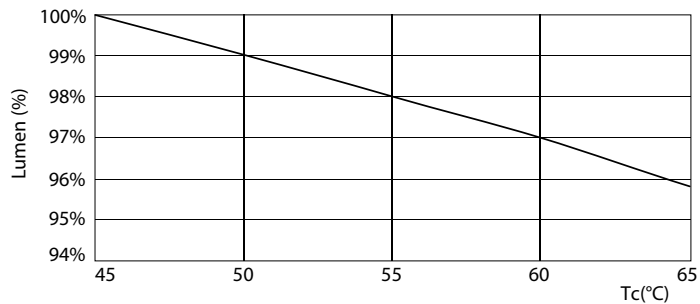

MASTER LEDtube InstantFit HF T5

Élettartam

LEDtube 1200mm 26W G5 3900lm