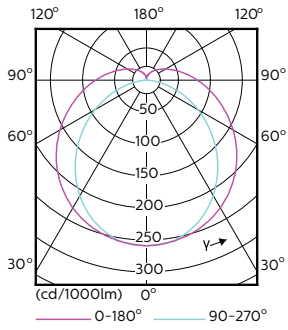

MASTER LEDtube InstantFit HF T5

Fotometriai adatok

LEDtube 1200mm 26W G5

Élettartam