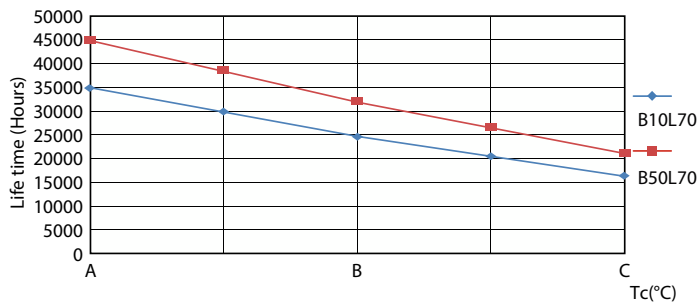

Mises en garde et sécurité

• -

Données du produit

Informations générales		LLMF à la fin de la durée de vie nominale (nom.)	
Culot	G13 [Medium Bi-Pin Fluorescent]	Valeur de scintillement (PstLM)	2
Durée de vie nominale	30.000 h	Valeur d'effet stroboscopique (SVM)	2
Nombre de cycles d'allumage	200.000	Sécurité photobiologique selon EN 62471	RGO
Type de lampe	LED	Fonctionnement et électricité	
Conforme à RoHS	Oui	Fréquence linéaire	50 to 60 Hz
Données techniques de l'éclairage		Fréquence d'entrée	50 à 60 Hz
Code couleur	840 [CCT of 4000K]	Consommation électrique	8 W
Angle du faisceau (nom.)	240 degré(s)	Heure de démarrage (nom.)	0,5 s
Flux lumineux	800 lm	Temps de chauffe à 60 %	0,5 s
Désignation de la couleur	Blanc froid (CW)	Facteur de puissance (fraction)	0,9
Température de couleur corrélée (nom.)	4000 K	Tension (nom.)	220-240 V
Efficacité lumineuse (nominale)	100,00 lm/W	Alternative LED puissance d'une lampe fluorescente	18 W
Cohérence des couleurs	<6		
Indice de rendu de couleur (IRC)	80		

Schéma dimensionnel

Product	D1	D2	A1	A2	A3
CorePro LEDtube 600mm 8W840	25,7 mm	28 mm	588,5 mm	595,5 mm	602,5 mm

Données photométriques

General uniform lighting - CorePro LEDtube 600mm 8W840

Spectral Power Distribution Colour - CorePro LEDtube 600mm 8W840

CorePro LEDtube EM/Mains

Données photométriques

Light Distribution Diagram - CorePro LEDtube 600mm 8W840

Durée de vie

Life Expectancy Diagram - CorePro LEDtube 600mm 8W840

Life Expectancy Diagram - CorePro LEDtube 600mm 8W840