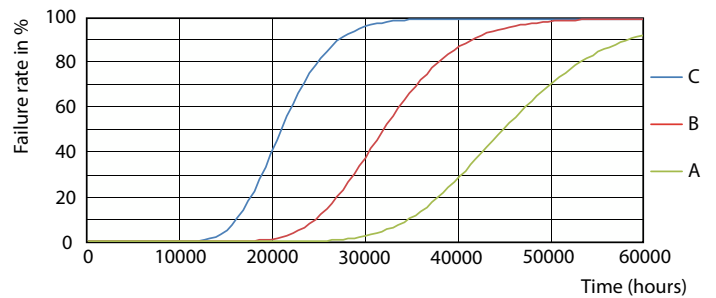

CorePro LEDtube EM/Mains

Données photométriques

Light Distribution Diagram - CorePro LEDtube 600mm 8W840

Durée de vie

Life Expectancy Diagram - CorePro LEDtube 600mm 8W840

Life Expectancy Diagram - CorePro LEDtube 600mm 8W840