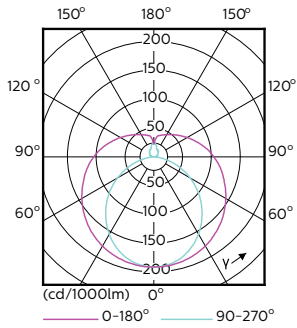

Mises en garde et sécurité

• -

Données du produit

Informations générales		LLMF à la fin de la durée de vie nominale (nom.)	
Culot	G13 [Medium Bi-Pin Fluorescent]	Valeur de scintillement (PstLM)	2
Durée de vie nominale	30.000 h	Valeur d'effet stroboscopique (SVM)	2
Nombre de cycles d'allumage	200.000	Sécurité photobiologique selon EN 62471	RGO
Type de lampe	LED	Fonctionnement et électricité	
Conforme à RoHS	Oui	Fréquence linéaire	50 to 60 Hz
Données techniques de l'éclairage		Fréquence d'entrée	50 à 60 Hz
Code couleur	840 [CCT of 4000K]	Consommation électrique	8 W
Angle du faisceau (nom.)	240 degré(s)	Heure de démarrage (nom.)	0,5 s
Flux lumineux	800 lm	Temps de chauffe à 60 %	0,5 s
Désignation de la couleur	Blanc froid (CW)	Facteur de puissance (fraction)	0,9
Température de couleur corrélée (nom.)	4000 K	Tension (nom.)	220-240 V
Efficacité lumineuse (nominale)	100,00 lm/W	Alternative LED puissance d'une lampe fluorescente	18 W
Cohérence des couleurs	<6		
Indice de rendu de couleur (IRC)	80		

Mécanique et boîtier

Matériaux des lampes	Verre
Longueur du produit	600 mm

Approbation et application

Produit à faible consommation	Oui
Homologation	Marquage CE Conformité à la directive RoHS Certificat KEMA Keur

Schéma dimensionnel

Product	D1	D2	A1	A2	A3
CorePro LEDtube 600mm 8W840	25,7 mm	28 mm	588,5 mm	595,5 mm	602,5 mm

Données photométriques

General uniform lighting - CorePro LEDtube 600mm 8W840

Spectral Power Distribution Colour - CorePro LEDtube 600mm 8W840

CorePro LEDtube EM/Mains

Données photométriques

Light Distribution Diagram - CorePro LEDtube 600mm 8W840

Durée de vie

Life Expectancy Diagram - CorePro LEDtube 600mm 8W840

Life Expectancy Diagram - CorePro LEDtube 600mm 8W840