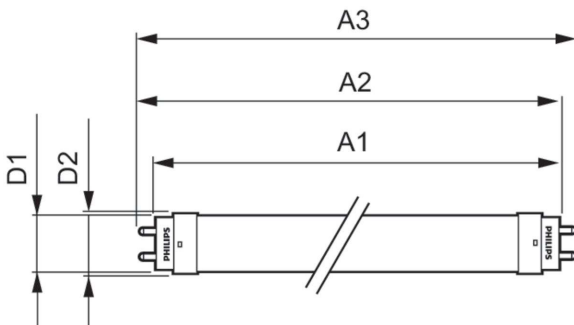

Mécanique et boîtier

Matériaux des lampes	Verre
Longueur du produit	600 mm

Approbation et application

Produit à faible consommation	Oui
Homologation	Marquage CE Conformité à la directive RoHS Certificat KEMA Keur

Consommation d'énergie kWh/1 000 h	8 kWh
------------------------------------	-------

Données du produit

Nom du produit de la commande	CorePro LEDtube 600mm 8W840
Nom de produit complet	CorePro LEDtube 600mm 8W840
Code EOC	871869671103300
Code de commande	71103300
Code 12NC	929001338602
Code de commande local	CTEM060S08W840
Quantité par pack	1
Code EAN – Produit/Boîte	8718696711033
Conditionnement par carton	10
Codes EAN/UPC – Boîte	8718696711040

Schéma dimensionnel

Product	D1	D2	A1	A2	A3
CorePro LEDtube 600mm 8W840	25,7 mm	28 mm	588,5 mm	595,5 mm	602,5 mm

Données photométriques

General uniform lighting - CorePro LEDtube 600mm 8W840

Spectral Power Distribution Colour - CorePro LEDtube 600mm 8W840