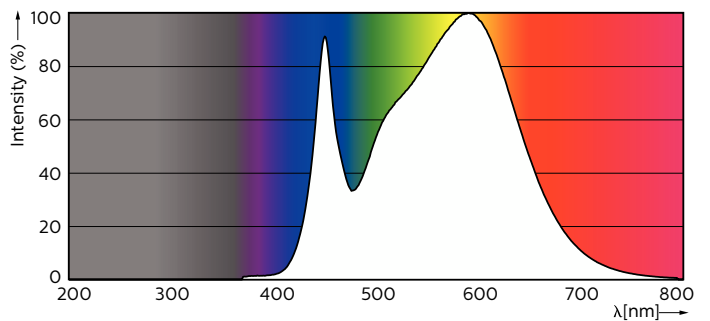

Mises en garde et sécurité

• -

Données du produit

Informations générales		LLMF à la fin de la durée de vie nominale (nom.)	
Culot	G13 [Medium Bi-Pin Fluorescent]	Valeur de scintillement (PstLM)	2
Durée de vie nominale	30.000 h	Valeur d'effet stroboscopique (SVM)	2
Nombre de cycles d'allumage	200.000	Sécurité photobiologique selon EN 62471	RGO
Type de lampe	LED	Fonctionnement et électricité	
Conforme à RoHS	Oui	Fréquence linéaire	50 to 60 Hz
Données techniques de l'éclairage		Fréquence d'entrée	50 à 60 Hz
Code couleur	840 [CCT of 4000K]	Consommation électrique	8 W
Angle du faisceau (nom.)	240 degré(s)	Heure de démarrage (nom.)	0,5 s
Flux lumineux	800 lm	Temps de chauffe à 60 %	0,5 s
Désignation de la couleur	Blanc froid (CW)	Facteur de puissance (fraction)	0,9
Température de couleur corrélée (nom.)	4000 K	Tension (nom.)	220-240 V
Efficacité lumineuse (nominale)	100,00 lm/W	Alternative LED puissance d'une lampe fluorescente	18 W
Cohérence des couleurs	<6		
Indice de rendu de couleur (IRC)	80		

Mécanique et boîtier

Matériaux des lampes	Verre
Longueur du produit	600 mm

Approbation et application

Produit à faible consommation	Oui
Homologation	Marquage CE Conformité à la directive RoHS Certificat KEMA Keur

Consommation d'énergie kWh/1 000 h	8 kWh
------------------------------------	-------

Données du produit

Nom du produit de la commande	CorePro LEDtube 600mm 8W840
Nom de produit complet	CorePro LEDtube 600mm 8W840
Code EOC	871869671103300
Code de commande	71103300
Code 12NC	929001338602
Code de commande local	CTEM060S08W840
Quantité par pack	1
Code EAN – Produit/Boîte	8718696711033
Conditionnement par carton	10
Codes EAN/UPC – Boîte	8718696711040

Schéma dimensionnel

Product	D1	D2	A1	A2	A3
CorePro LEDtube 600mm 8W840	25,7 mm	28 mm	588,5 mm	595,5 mm	602,5 mm

Données photométriques

General uniform lighting - CorePro LEDtube 600mm 8W840

Spectral Power Distribution Colour - CorePro LEDtube 600mm 8W840