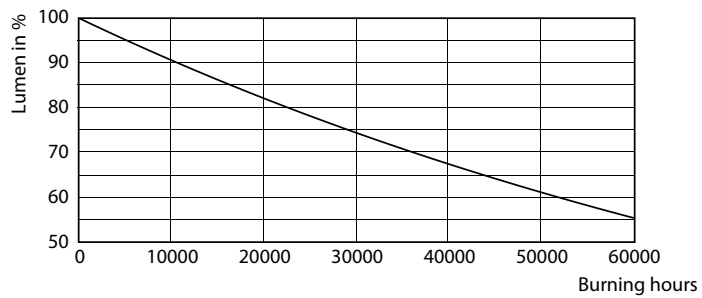

CorePro LEDtube EM/Mains

Durée de vie

Lumen Maintenance Diagram - CorePro LEDtube 600mm 8W840