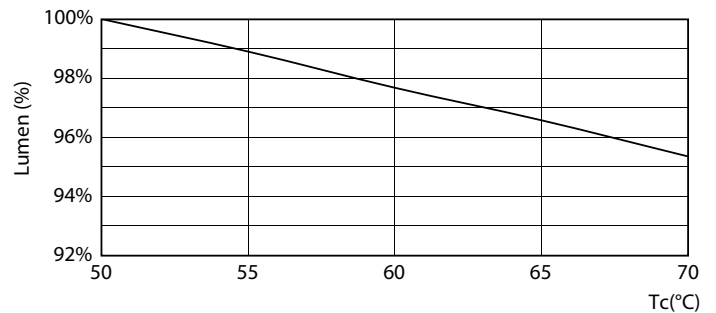

Life Expectancy Diagram - CorePro LEDtube 600mm 8W840

Lumen Maintenance Diagram - CorePro LEDtube 600mm 8W840