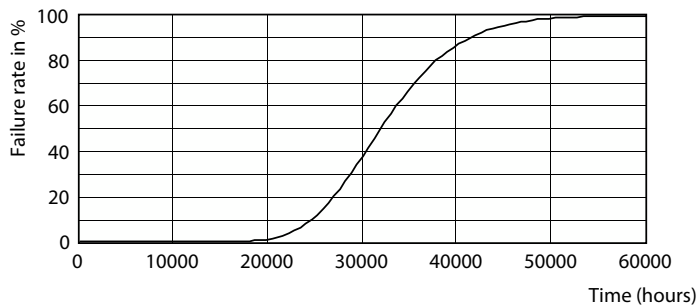

Durée de vie

Life Expectancy Diagram - CorePro LEDtube 600mm 8W840