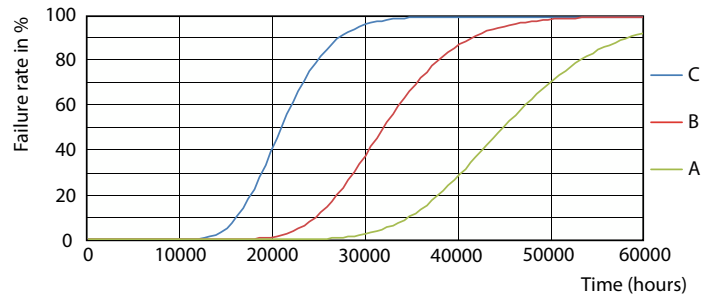

Advertencias y seguridad

• -

Datos del producto

Información general		Operativos y eléctricos	
Base del casquillo	G13 [Medium Bi-Pin Fluorescent]	Valor de efecto estroboscópico (SVM)	2
Vida útil nominal	30.000 hora(s)	Photobiological safety according to EN 62471	RG0
Ciclo de encendido/apagado	200.000	Line Frequency	50 to 60 Hz
Lighting Technology	LED	Frecuencia de entrada	50 a 60 Hz
Conforme con EU RoHS	Sí	Consumo de energía	8 W
Datos técnicos de la luz		Hora de inicio (nom.)	0,5 s
Código de color	865 [CCT of 6500K]	Tiempo de encendido hasta alcanzar el 60 % de luz	0.5 s
Ángulo de haz (nom.)	240 °	Factor de potencia (fracción)	0.9
Flujo luminoso	800 lm	Voltaje (nom.)	220-240 V
Designación de color	Luz natural fría	LED alternative to fluorescent lamp power	18 W
Temperatura de color correlacionada (Nom)	6500 K	Temperatura	
Eficacia lumínica (nominal) (nom.)	100,00 lm/W	Rango de temperatura ambiente	-20 °C a 45 °C
Consistencia del color	<6	Temperatura máxima (nom.)	40 °C
Índice de reproducción cromática (IRC)	80		
LLMF al fin de vida útil nominal (nom.)	70 %		
Valor de parpadeo (PstLM)	2		

CorePro tubo LED EM/230V T8

Datos fotométricos

Spectral Power Distribution Colour - CorePro LEDtube 600mm 8W865

Vida útil

Life Expectancy Diagram - CorePro LEDtube 600mm 8W865

Life Expectancy Diagram - CorePro LEDtube 600mm 8W865