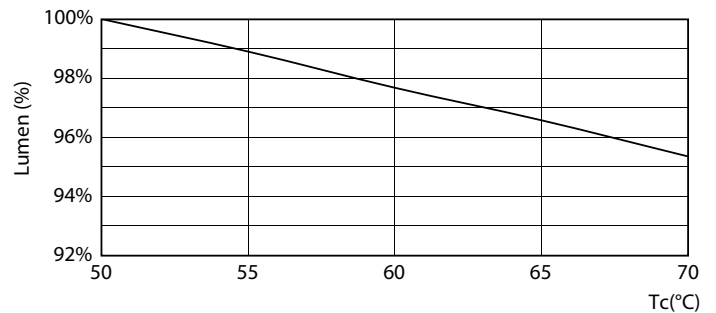

Life Expectancy Diagram - CorePro LEDtube 600mm 8W865

Lumen Maintenance Diagram - CorePro LEDtube 600mm 8W865