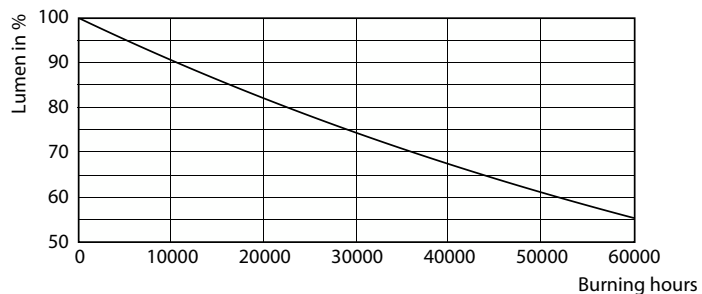

CorePro tubo LED EM/230V T8

Vida útil

Lumen Maintenance Diagram - CorePro LEDtube 600mm 8W865