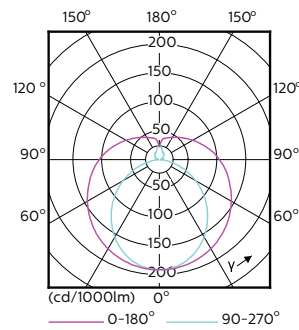

Advertencias y seguridad

• -

Datos del producto

Información general		Operativos y eléctricos	
Base del casquillo	G13 [Medium Bi-Pin Fluorescent]	Valor de efecto estroboscópico (SVM)	2
Vida útil nominal	30.000 hora(s)	Photobiological safety according to EN 62471	RG0
Ciclo de encendido/apagado	200.000	Line Frequency	50 to 60 Hz
Lighting Technology	LED	Frecuencia de entrada	50 a 60 Hz
Conforme con EU RoHS	Sí	Consumo de energía	8 W
Datos técnicos de la luz		Hora de inicio (nom.)	0,5 s
Código de color	865 [CCT of 6500K]	Tiempo de encendido hasta alcanzar el 60 % de luz	0.5 s
Ángulo de haz (nom.)	240 °	Factor de potencia (fracción)	0.9
Flujo luminoso	800 lm	Voltaje (nom.)	220-240 V
Designación de color	Luz natural fría	LED alternative to fluorescent lamp power	18 W
Temperatura de color correlacionada (Nom)	6500 K	Temperatura	
Eficacia lumínica (nominal) (nom.)	100,00 lm/W	Rango de temperatura ambiente	-20 °C a 45 °C
Consistencia del color	<6	Temperatura máxima (nom.)	40 °C
Índice de reproducción cromática (IRC)	80		
LLMF al fin de vida útil nominal (nom.)	70 %		
Valor de parpadeo (PstLM)	2		

Datos de producto

Nombre de producto del pedido	CorePro LEDtube 600mm 8W865
Nombre completo del producto	CorePro LEDtube 600mm 8W865
Full EOC	871869671105700
Código de pedido	71105700
Código 12NC	929001338702
Cantidad por paquete	1
EAN/UPC - Producto/Caja	8718696711057
Numerador SAP - Paquetes por caja exterior	10
Embalaje con código EAN/UPC	8718696711064

Plano de dimensiones

Product	D1	D2	A1	A2	A3
CorePro LEDtube 600mm 8W865	25,7 mm	28 mm	588,5 mm	595,5 mm	602,5 mm

Datos fotométricos

General uniform lighting - CorePro LEDtube 600mm 8W865

Light Distribution Diagram - CorePro LEDtube 600mm 8W865