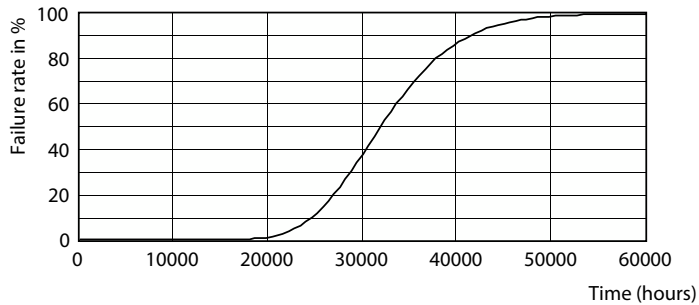

Vida útil

Life Expectancy Diagram - CorePro LEDtube 600mm 8W865