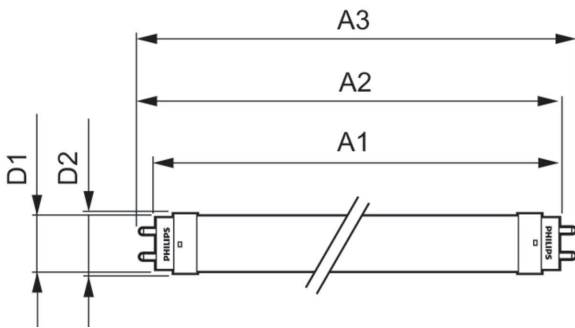

Advertencias y seguridad

• -

Datos del producto

Información general		Operativos y eléctricos	
Base del casquillo	G13 [Medium Bi-Pin Fluorescent]	Valor de efecto estroboscópico (SVM)	2
Vida útil nominal	30.000 hora(s)	Photobiological safety according to EN 62471	RG0
Ciclo de encendido/apagado	200.000	Line Frequency	50 to 60 Hz
Lighting Technology	LED	Frecuencia de entrada	50 a 60 Hz
Conforme con EU RoHS	Sí	Consumo de energía	8 W
Datos técnicos de la luz		Hora de inicio (nom.)	0,5 s
Código de color	865 [CCT of 6500K]	Tiempo de encendido hasta alcanzar el 60 % de luz	0.5 s
Ángulo de haz (nom.)	240 °	Factor de potencia (fracción)	0.9
Flujo luminoso	800 lm	Voltaje (nom.)	220-240 V
Designación de color	Luz natural fría	LED alternative to fluorescent lamp power	18 W
Temperatura de color correlacionada (Nom)	6500 K	Temperatura	
Eficacia lumínica (nominal) (nom.)	100,00 lm/W	Rango de temperatura ambiente	-20 °C a 45 °C
Consistencia del color	<6	Temperatura máxima (nom.)	40 °C
Índice de reproducción cromática (IRC)	80		
LLMF al fin de vida útil nominal (nom.)	70 %		
Valor de parpadeo (PstLM)	2		

Datos de producto

Nombre de producto del pedido	CorePro LEDtube 600mm 8W865
Nombre completo del producto	CorePro LEDtube 600mm 8W865
Full EOC	871869671105700
Código de pedido	71105700
Código 12NC	929001338702
Cantidad por paquete	1
EAN/UPC - Producto/Caja	8718696711057
Numerador SAP - Paquetes por caja exterior	10
Embalaje con código EAN/UPC	8718696711064

Plano de dimensiones

Product	D1	D2	A1	A2	A3
CorePro LEDtube 600mm 8W865	25,7 mm	28 mm	588,5 mm	595,5 mm	602,5 mm

Datos fotométricos

General uniform lighting - CorePro LEDtube 600mm 8W865

Light Distribution Diagram - CorePro LEDtube 600mm 8W865