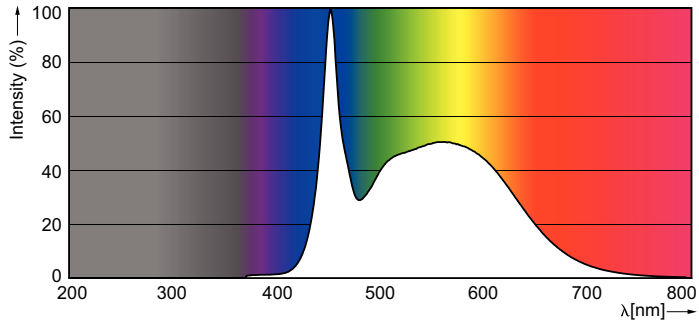

Advertencias y seguridad

• -

Datos del producto

Información general		Operativos y eléctricos	
Base del casquillo	G13 [Medium Bi-Pin Fluorescent]	Valor de efecto estroboscópico (SVM)	2
Vida útil nominal	30.000 hora(s)	Photobiological safety according to EN 62471	RG0
Ciclo de encendido/apagado	200.000	Line Frequency	50 to 60 Hz
Lighting Technology	LED	Frecuencia de entrada	50 a 60 Hz
Conforme con EU RoHS	Sí	Consumo de energía	8 W
Datos técnicos de la luz		Hora de inicio (nom.)	0,5 s
Código de color	865 [CCT of 6500K]	Tiempo de encendido hasta alcanzar el 60 % de luz	0.5 s
Ángulo de haz (nom.)	240 °	Factor de potencia (fracción)	0.9
Flujo luminoso	800 lm	Voltaje (nom.)	220-240 V
Designación de color	Luz natural fría	LED alternative to fluorescent lamp power	18 W
Temperatura de color correlacionada (Nom)	6500 K	Temperatura	
Eficacia lumínica (nominal) (nom.)	100,00 lm/W	Rango de temperatura ambiente	-20 °C a 45 °C
Consistencia del color	<6	Temperatura máxima (nom.)	40 °C
Índice de reproducción cromática (IRC)	80		
LLMF al fin de vida útil nominal (nom.)	70 %		
Valor de parpadeo (PstLM)	2		

Plano de dimensiones

Product	D1	D2	A1	A2	A3
CorePro LEDtube 600mm 8W865	25,7 mm	28 mm	588,5 mm	595,5 mm	602,5 mm

Datos fotométricos

General uniform lighting - CorePro LEDtube 600mm 8W865

Light Distribution Diagram - CorePro LEDtube 600mm 8W865

CorePro tubo LED EM/230V T8

Datos fotométricos

Spectral Power Distribution Colour - CorePro LEDtube 600mm 8W865

Vida útil

Life Expectancy Diagram - CorePro LEDtube 600mm 8W865

Life Expectancy Diagram - CorePro LEDtube 600mm 8W865