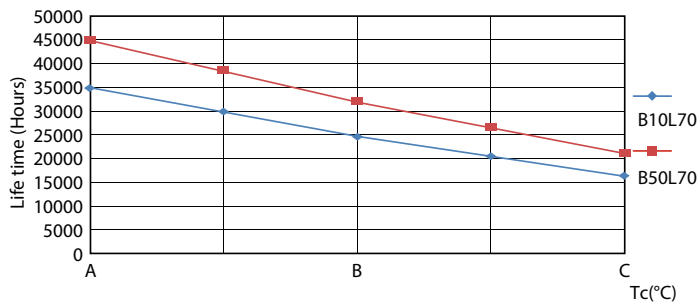

Advertencias y seguridad

• -

Datos del producto

Información general		Operativos y eléctricos	
Base del casquillo	G13 [Medium Bi-Pin Fluorescent]	Valor de efecto estroboscópico (SVM)	2
Vida útil nominal	30.000 hora(s)	Photobiological safety according to EN 62471	RG0
Ciclo de encendido/apagado	200.000	Line Frequency	50 to 60 Hz
Lighting Technology	LED	Frecuencia de entrada	50 a 60 Hz
Conforme con EU RoHS	Sí	Consumo de energía	8 W
Datos técnicos de la luz		Hora de inicio (nom.)	0,5 s
Código de color	865 [CCT of 6500K]	Tiempo de encendido hasta alcanzar el 60 % de luz	0.5 s
Ángulo de haz (nom.)	240 °	Factor de potencia (fracción)	0.9
Flujo luminoso	800 lm	Voltaje (nom.)	220-240 V
Designación de color	Luz natural fría	LED alternative to fluorescent lamp power	18 W
Temperatura de color correlacionada (Nom)	6500 K	Temperatura	
Eficacia lumínica (nominal) (nom.)	100,00 lm/W	Rango de temperatura ambiente	-20 °C a 45 °C
Consistencia del color	<6	Temperatura máxima (nom.)	40 °C
Índice de reproducción cromática (IRC)	80		
LLMF al fin de vida útil nominal (nom.)	70 %		
Valor de parpadeo (PstLM)	2		

CorePro tubo LED EM/230V T8

Datos fotométricos

Spectral Power Distribution Colour - CorePro LEDtube 600mm 8W865

Vida útil

Life Expectancy Diagram - CorePro LEDtube 600mm 8W865

Life Expectancy Diagram - CorePro LEDtube 600mm 8W865