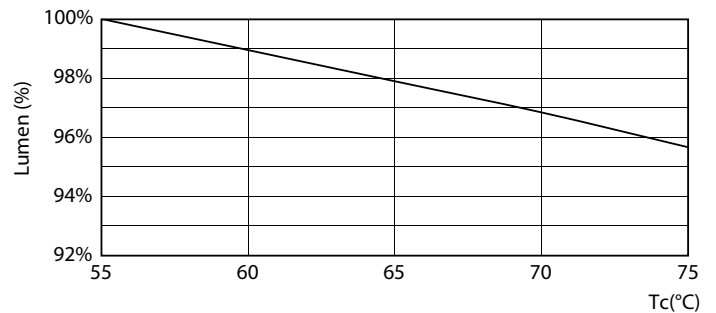

Life Expectancy Diagram - CorePro LEDtube 1200mm 14.5W865

Lumen Maintenance Diagram - CorePro LEDtube 1200mm 14.5W865