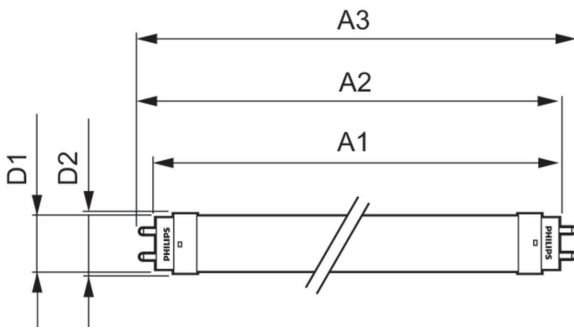

Plano de dimensiones

Product	D1	D2	A1	A2	A3
CorePro LEDtube 1200mm 14.5W865	25,7 mm	28 mm	1,198 mm	1,205 mm	1,212 mm

Datos fotométricos

General uniform lighting - CorePro LEDtube 1200mm 14.5W865

Light Distribution Diagram - CorePro LEDtube 1200mm 14.5W865