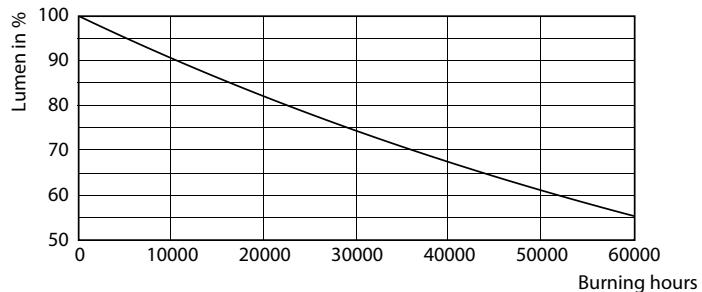

CorePro tubo LED EM/230V T8

Vida útil

Lumen Maintenance Diagram - CorePro LEDtube 1200mm 14.5W865