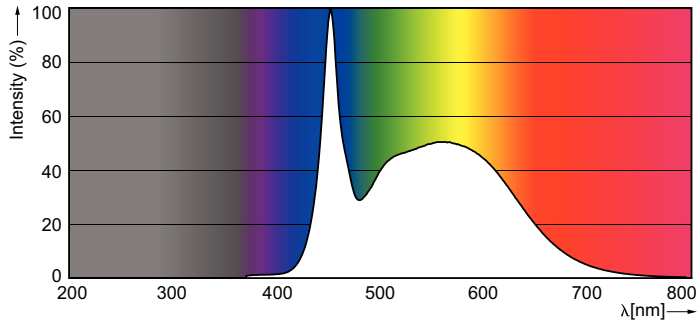

CorePro tubo LED EM/230V T8

Datos fotométricos

Spectral Power Distribution Colour - CorePro LEDtube 1200mm 14.5W865