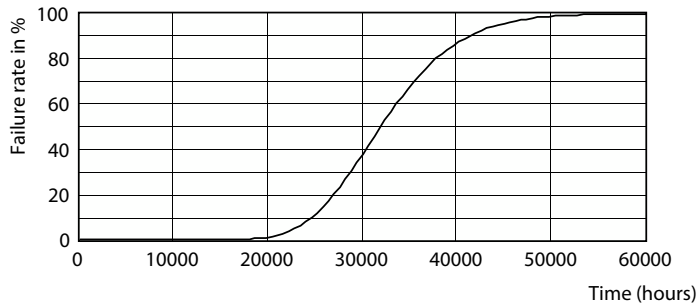

Vida útil

Life Expectancy Diagram - CorePro LEDtube 1200mm 14.5W865