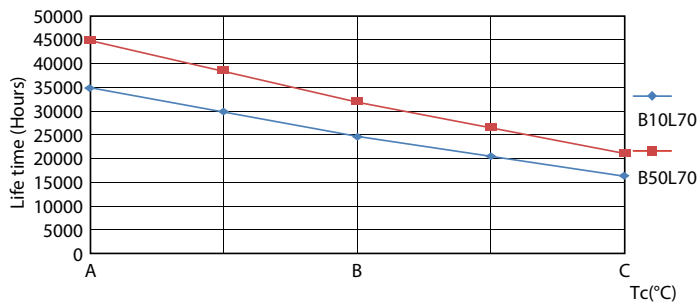

Life Expectancy Diagram - CorePro LEDtube 1200mm 14.5W865