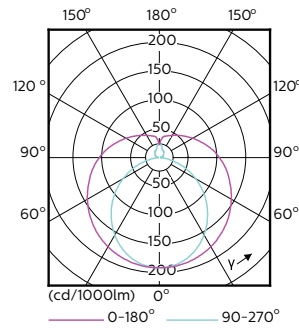

Datos técnicos de la luz	
Código de color	865 [CCT of 6500K]
Ángulo de haz (nom.)	240 °
Flujo luminoso	1.600 lm
Designación de color	Luz natural fría
Temperatura de color correlacionada (Nom)	6500 K
Eficacia lumínica (nominal) (nom.)	110,00 lm/W
Consistencia del color	<6
Índice de reproducción cromática (IRC)	80
LLMF al fin de vida útil nominal (nom.)	70 %
Valor de parpadeo (PstLM)	2

Aprobación y aplicación

Producto de ahorro de energía	Sí
Marcas de conformidad	Certificado CE Conformidad con RoHS Certificado KEMA
Consumo energético kWh/1000 h	15 kWh

Datos de producto

Nombre de producto del pedido	CorePro LEDtube 1200mm 14.5W865
Nombre completo del producto	CorePro LEDtube 1200mm 14.5W865
Full EOC	871869671109500
Código de pedido	71109500
Código 12NC	929001338902
Cantidad por paquete	1
EAN/UPC - Producto/Caja	8718696711095
Numerador SAP - Paquetes por caja exterior	10
Embalaje con código EAN/UPC	8718696711101

Plano de dimensiones

Product	D1	D2	A1	A2	A3
CorePro LEDtube 1200mm 14.5W865	25,7 mm	28 mm	1,198 mm	1,205 mm	1,212 mm

Datos fotométricos

General uniform lighting - CorePro LEDtube 1200mm 14.5W865

Light Distribution Diagram - CorePro LEDtube 1200mm 14.5W865