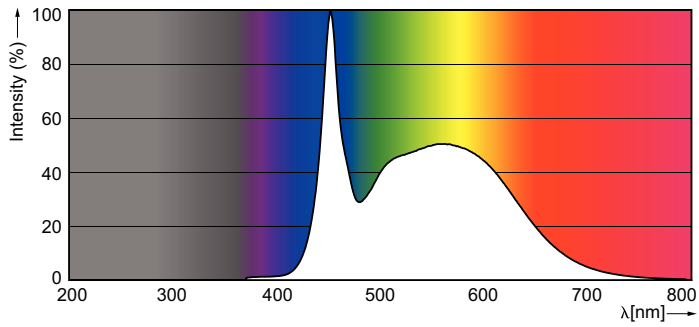

Mises en garde et sécurité

• -

Données du produit

Informations générales		LLMF à la fin de la durée de vie nominale (nom.)	
Culot	G13 [Medium Bi-Pin Fluorescent]	Valeur de scintillement (PstLM)	2
Durée de vie nominale	30.000 h	Valeur d'effet stroboscopique (SVM)	2
Nombre de cycles d'allumage	200.000	Sécurité photobiologique selon EN 62471	RGO
Type de lampe	LED	Fonctionnement et électricité	
Conforme à RoHS	Oui	Fréquence linéaire	50 to 60 Hz
Données techniques de l'éclairage		Fréquence d'entrée	50 à 60 Hz
Code couleur	865 [CCT of 6500K]	Consommation électrique	14,5 W
Angle du faisceau (nom.)	240 degré(s)	Heure de démarrage (nom.)	0,5 s
Flux lumineux	1.600 lm	Temps de chauffe à 60 %	0,5 s
Désignation de la couleur	Lumière naturelle froide	Facteur de puissance (fraction)	0,9
Température de couleur corrélée (nom.)	6500 K	Tension (nom.)	220-240 V
Efficacité lumineuse (nominale)	110,00 lm/W	Alternative LED puissance d'une lampe fluorescente	36 W
Cohérence des couleurs	<6		
Indice de rendu de couleur (IRC)	80		

CorePro LEDtube EM/Mains

Température	
Gamme de températures ambiantes	-20 °C à 45 °C
Température maximale du produit (nom.)	40 °C
Commandes et gradation	
Variation de l'intensité lumineuse	Non
Mécanique et boîtier	
Matériaux des lampes	Verre
Longueur du produit	1.200 mm
Approbation et application	
Produit à faible consommation	Oui
Homologation	Marquage CE Conformité à la directive RoHS Certificat KEMA Keur

CorePro LEDtube EM/Mains

Données photométriques

Spectral Power Distribution Colour - CorePro LEDtube 1200mm 14.5W865

Durée de vie

Life Expectancy Diagram - CorePro LEDtube 1200mm 14.5W865

Life Expectancy Diagram - CorePro LEDtube 1200mm 14.5W865