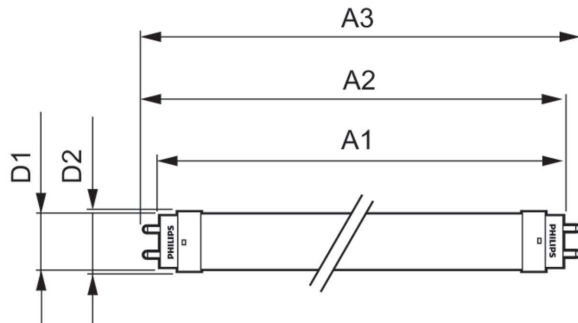

Mises en garde et sécurité

• -

Données du produit

Informations générales		LLMF à la fin de la durée de vie nominale (nom.)	
Culot	G13 [Medium Bi-Pin Fluorescent]	Valeur de scintillement (PstLM)	2
Durée de vie nominale	30.000 h	Valeur d'effet stroboscopique (SVM)	2
Nombre de cycles d'allumage	200.000	Sécurité photobiologique selon EN 62471	RGO
Type de lampe	LED	Fonctionnement et électricité	
Conforme à RoHS	Oui	Fréquence linéaire	50 to 60 Hz
Données techniques de l'éclairage		Fréquence d'entrée	50 à 60 Hz
Code couleur	865 [CCT of 6500K]	Consommation électrique	14,5 W
Angle du faisceau (nom.)	240 degré(s)	Heure de démarrage (nom.)	0,5 s
Flux lumineux	1.600 lm	Temps de chauffe à 60 %	0,5 s
Désignation de la couleur	Lumière naturelle froide	Facteur de puissance (fraction)	0,9
Température de couleur corrélée (nom.)	6500 K	Tension (nom.)	220-240 V
Efficacité lumineuse (nominale)	110,00 lm/W	Alternative LED puissance d'une lampe fluorescente	36 W
Cohérence des couleurs	<6		
Indice de rendu de couleur (IRC)	80		

CorePro LEDtube EM/Mains

Température	
Gamme de températures ambiantes	-20 °C à 45 °C
Température maximale du produit (nom.)	40 °C
Commandes et gradation	
Variation de l'intensité lumineuse	Non
Mécanique et boîtier	
Matériaux des lampes	Verre
Longueur du produit	1.200 mm
Approbation et application	
Produit à faible consommation	Oui
Homologation	Marquage CE Conformité à la directive RoHS Certificat KEMA Keur

Schéma dimensionnel

Product	D1	D2	A1	A2	A3
CorePro LEDtube 1200mm 14.5W865	25,7 mm	28 mm	1.198 mm	1.205 mm	1.212 mm

Données photométriques

General uniform lighting - CorePro LEDtube 1200mm 14.5W865

Light Distribution Diagram - CorePro LEDtube 1200mm 14.5W865