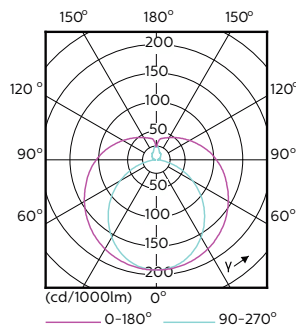

Mises en garde et sécurité

• -

Données du produit

Informations générales		LLMF à la fin de la durée de vie nominale (nom.)	
Culot	G13 [Medium Bi-Pin Fluorescent]	Valeur de scintillement (PstLM)	2
Durée de vie nominale	30.000 h	Valeur d'effet stroboscopique (SVM)	2
Nombre de cycles d'allumage	200.000	Sécurité photobiologique selon EN 62471	RGO
Type de lampe	LED	Fonctionnement et électricité	
Conforme à RoHS	Oui	Fréquence linéaire	50 to 60 Hz
Données techniques de l'éclairage		Fréquence d'entrée	50 à 60 Hz
Code couleur	865 [CCT of 6500K]	Consommation électrique	14,5 W
Angle du faisceau (nom.)	240 degré(s)	Heure de démarrage (nom.)	0,5 s
Flux lumineux	1.600 lm	Temps de chauffe à 60 %	0,5 s
Désignation de la couleur	Lumière naturelle froide	Facteur de puissance (fraction)	0,9
Température de couleur corrélée (nom.)	6500 K	Tension (nom.)	220-240 V
Efficacité lumineuse (nominale)	110,00 lm/W	Alternative LED puissance d'une lampe fluorescente	36 W
Cohérence des couleurs	<6		
Indice de rendu de couleur (IRC)	80		

CorePro LEDtube EM/Mains

Température	
Gamme de températures ambiantes	-20 °C à 45 °C
Température maximale du produit (nom.)	40 °C
Commandes et gradation	
Variation de l'intensité lumineuse	Non
Mécanique et boîtier	
Matériaux des lampes	Verre
Longueur du produit	1.200 mm
Approbation et application	
Produit à faible consommation	Oui
Homologation	Marquage CE Conformité à la directive RoHS Certificat KEMA Keur

Schéma dimensionnel

Product	D1	D2	A1	A2	A3
CorePro LEDtube 1200mm 14.5W865	25,7 mm	28 mm	1.198 mm	1.205 mm	1.212 mm

Données photométriques

General uniform lighting - CorePro LEDtube 1200mm 14.5W865

Light Distribution Diagram - CorePro LEDtube 1200mm 14.5W865