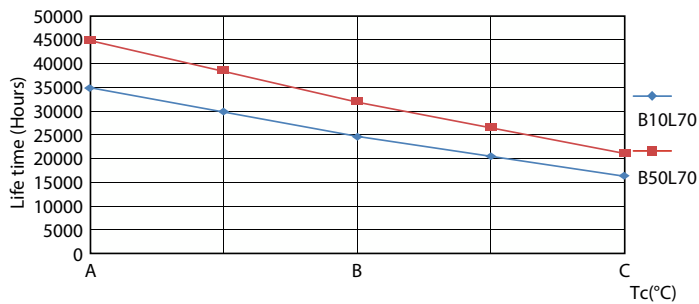

Mises en garde et sécurité

• -

Données du produit

Informations générales		LLMF à la fin de la durée de vie nominale (nom.)	
Culot	G13 [Medium Bi-Pin Fluorescent]	Valeur de scintillement (PstLM)	2
Durée de vie nominale	30.000 h	Valeur d'effet stroboscopique (SVM)	2
Nombre de cycles d'allumage	200.000	Sécurité photobiologique selon EN 62471	RGO
Type de lampe	LED	Fonctionnement et électricité	
Conforme à RoHS	Oui	Fréquence linéaire	50 to 60 Hz
Données techniques de l'éclairage		Fréquence d'entrée	50 à 60 Hz
Code couleur	865 [CCT of 6500K]	Consommation électrique	14,5 W
Angle du faisceau (nom.)	240 degré(s)	Heure de démarrage (nom.)	0,5 s
Flux lumineux	1.600 lm	Temps de chauffe à 60 %	0,5 s
Désignation de la couleur	Lumière naturelle froide	Facteur de puissance (fraction)	0,9
Température de couleur corrélée (nom.)	6500 K	Tension (nom.)	220-240 V
Efficacité lumineuse (nominale)	110,00 lm/W	Alternative LED puissance d'une lampe fluorescente	36 W
Cohérence des couleurs	<6		
Indice de rendu de couleur (IRC)	80		

CorePro LEDtube EM/Mains

Données photométriques

Spectral Power Distribution Colour - CorePro LEDtube 1200mm 14.5W865

Durée de vie

Life Expectancy Diagram - CorePro LEDtube 1200mm 14.5W865

Life Expectancy Diagram - CorePro LEDtube 1200mm 14.5W865