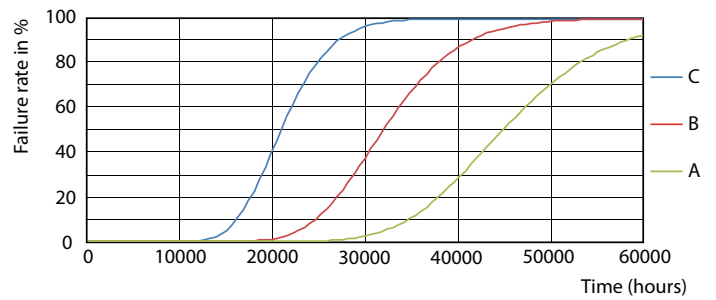

Mises en garde et sécurité

• -

Données du produit

Informations générales		LLMF à la fin de la durée de vie nominale (nom.)	
Culot	G13 [Medium Bi-Pin Fluorescent]	Valeur de scintillement (PstLM)	2
Durée de vie nominale	30.000 h	Valeur d'effet stroboscopique (SVM)	2
Nombre de cycles d'allumage	200.000	Sécurité photobiologique selon EN 62471	RGO
Type de lampe	LED	Fonctionnement et électricité	
Conforme à RoHS	Oui	Fréquence linéaire	50 to 60 Hz
Données techniques de l'éclairage		Fréquence d'entrée	50 à 60 Hz
Code couleur	865 [CCT of 6500K]	Consommation électrique	14,5 W
Angle du faisceau (nom.)	240 degré(s)	Heure de démarrage (nom.)	0,5 s
Flux lumineux	1.600 lm	Temps de chauffe à 60 %	0,5 s
Désignation de la couleur	Lumière naturelle froide	Facteur de puissance (fraction)	0,9
Température de couleur corrélée (nom.)	6500 K	Tension (nom.)	220-240 V
Efficacité lumineuse (nominale)	110,00 lm/W	Alternative LED puissance d'une lampe fluorescente	36 W
Cohérence des couleurs	<6		
Indice de rendu de couleur (IRC)	80		

CorePro LEDtube EM/Mains

Données photométriques

Spectral Power Distribution Colour - CorePro LEDtube 1200mm 14.5W865

Durée de vie

Life Expectancy Diagram - CorePro LEDtube 1200mm 14.5W865

Life Expectancy Diagram - CorePro LEDtube 1200mm 14.5W865