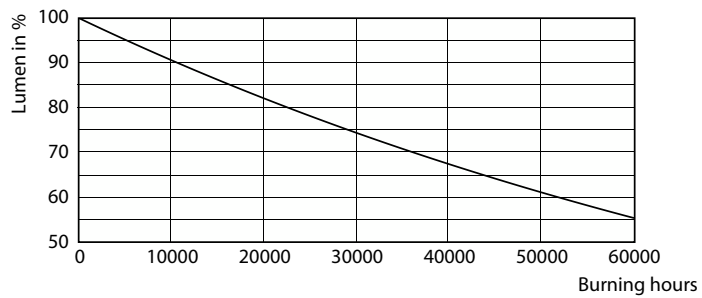

CorePro LEDtube EM/Mains

Durée de vie

Lumen Maintenance Diagram - CorePro LEDtube 1200mm 14.5W865