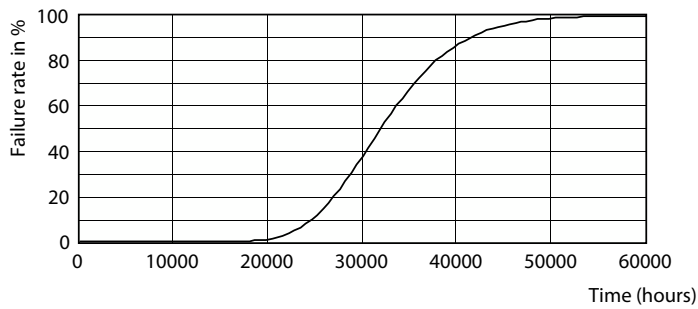

Durée de vie

Life Expectancy Diagram - CorePro LEDtube 1200mm 14.5W865