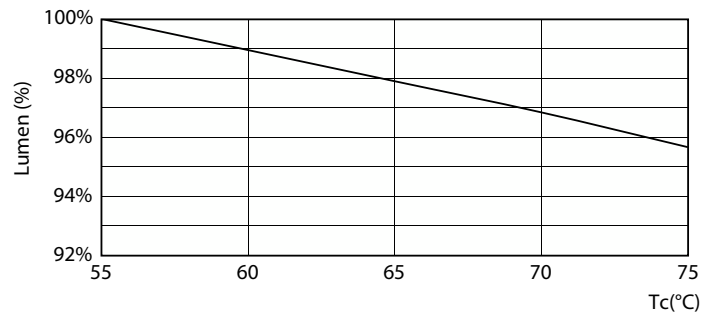

Life Expectancy Diagram - CorePro LEDtube 1200mm 14.5W865

Lumen Maintenance Diagram - CorePro LEDtube 1200mm 14.5W865