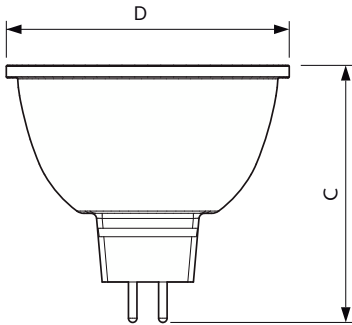

MASTER LEDspot ExpertColor LV

Hőmérséklet

A foglalat hőmérséklete, maximum (névleges) 90 °C

Vezérlők és fényerő-szabályozás

Szabályozható Igen

Mechanika és tokozás

Fényforrásbúra formája MR16 [2 hüvelyk/50 mm]

Tanúsítvány és alkalmazási területek

Megfelel kiemelő világításhoz Igen

Energiafogyasztás kWh/1000 óra 8 kWh

EyeComfort Igen

Termékadatok

A termék megrendelési neve MAS LED ExpertColor 6.5-35W MR16 927 10D

Teljes terméknev MASTER LED ExpertColor 6.5-35W MR16 927 10D

Full EOC 871869673871900

Rendelési kód 73871900

Cikkszám (12NC) 929001341702

Számláló – mennyiség csomagonként 1

EAN/UPC – termék/csomagolás 8718696738719

Számláló – csomag külső dobozonként 10

EAN/UPC – gyűjtőcsomagolás 8718696738726

Méretezett rajza

Product	D	C
MAS LED ExpertColor 6.5-35W MR16 927 10D	51 mm	46 mm

Fotometriai adatok