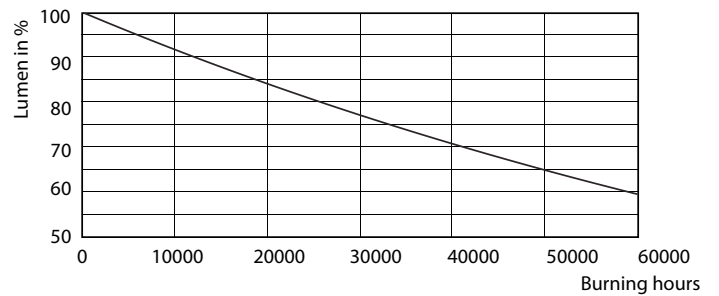

Produktdata

Allmän information	
Socket	GU5.3 [GU5.3]
Nominell livslängd	40 000 h
Driftcykel	50 000
Lighting Technology	LED
EU RoHS-kompatibel	Ja
Ljusteknik	
Färgkod	927
Spridningsvinkel (nom)	10 °
Ljusflöde	410 lm
Ljusstyrka (nom)	4 600 cd
Färgbeteckning	Varmvit (WW)
Korrelerad färgtemperatur (nom)	2700 K
Ljusutbyte (märkvärde) (nom)	63,00 lm/W
Färgbeständighet	<3
Färgåtergivningsindex	97
LLMF vid slutet av nominell livslängd (nom)	70 %

Ljusflöde i 90° Cone (märkvärde)	410 lm
Drift och elektricitet	
Line Frequency	- Hz
Ingångsfrekvens	- Hz
Effektförbrukning	6,5 W
Lampström (nom)	800 mA
Motsvarande effekt	35 W
Tändningstid (nom)	0,5 s
Uppvärmningstid till 60 % ljus	0,5 s
Effektfaktor (fraktion)	0,7
Spänning (nom)	ac electronic 12 V
Temperatur	
T-Case max. (nom)	90 °C
Styrenheter och dimming	
Dimbar	Ja

MASTER LEDspot ExpertColor LV

Fotometriska data

Light Distribution Diagram - MAS LED ExpertColor 6.5-35W MR16 927 10D

Livslängd

Life Expectancy Diagram - MAS LED ExpertColor 6.5-35W MR16 927 10D

Lumen Maintenance Diagram - MAS LED ExpertColor 6.5-35W MR16 927 10D