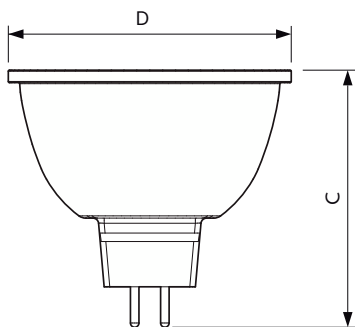

MASTER LEDspot ExpertColor LV

Mekanik och armaturhus	
Lampform	MR16 [2 tum/50 mm]
Användning och godkännande	
Lämplig för accentbelysning	Ja
Energiförbrukning kWh/1 000 tim	8 kWh
EyeComfort	Ja
Produktdata	
Beställningsproduktnamn	MAS LED ExpertColor 6.5-35W MR16 927 10D
Fullständigt produktnamn	MASTER LED ExpertColor 6.5-35W MR16 927 10D

Full EOC	871869673871900
Beskrivning av lokal kod	8293175
Beställningsnummer	73871900
Materialnummer (12NC)	929001341702
Lokal kod	8293175
SAP-Räknare – Antal per förpackning	1
EAN/UPC - Produkt/fodral	8718696738719
Räknare - antal förpackningar per kartong	10
EAN/UPC - Hölje	8718696738726

Måttskiss

Product	D	C
MAS LED ExpertColor 6.5-35W MR16 927 10D	51 mm	46 mm