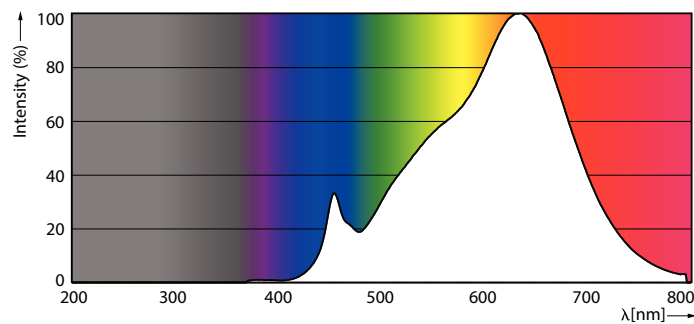

Fotometriska data

Spectral Power Distribution Colour - MAS LED ExpertColor 6.5-35W MR16 927 10D