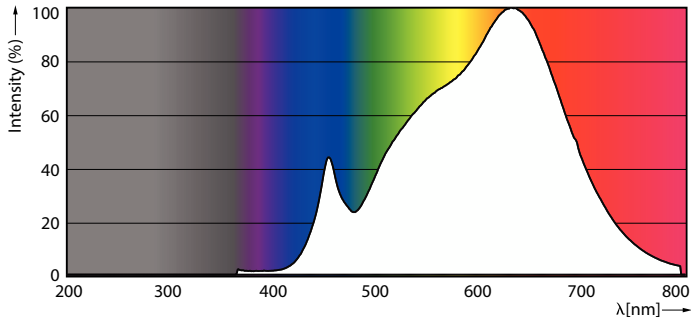

Termék adatok

Általános információ	
Fejelés - foglalat	GU5.3 [GU5.3]
Névleges élettartam	40 000 h
Kapcsolási ciklus	50 000
Lighting Technology	LED
Megfelel az EU RoHS irányelvnek	Igen

Technikai adatok	
Színkód	930 [CCT of 3000K]
Sugárzási szög (névleges)	10 fok
Fényáram	430 lm
Fényerősség (névleges)	5 000 cd
Színmegjelölés	Fehér (WH)
Korrelált színhőmérséklet (névl.)	3000 K
Fényhasznosítás (névleges) (névleges)	66,15 lm/W
Színkonzisztencia	<3

Light Distribution Diagram - MAS LED ExpertColor 6.5-35W MR16 930 10D

MASTER LEDspot ExpertColor LV

Fotometriai adatok

Spectral Power Distribution Colour - MAS LED ExpertColor 6.5-35W MR16 930 10D

Élettartam