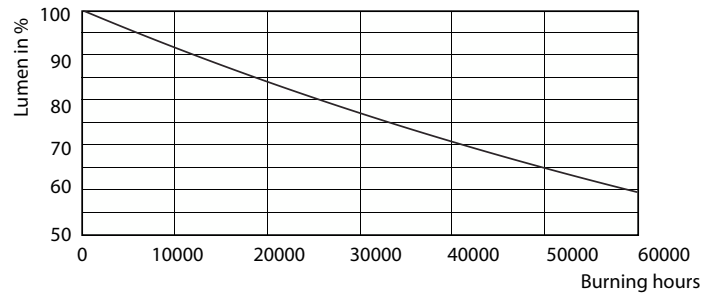

Lumen Maintenance Diagram - MAS LED ExpertColor 6.5-35W MR16 930 10D