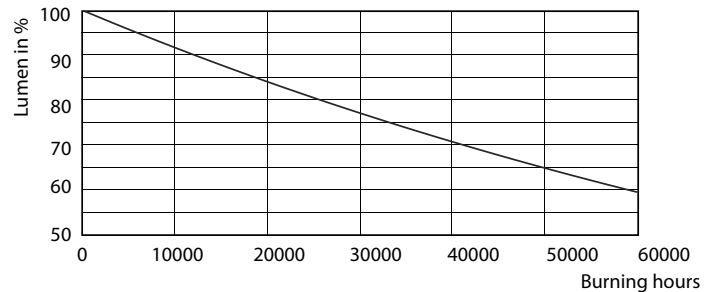

Produktdata

Allmän information	
Socket	GU5.3 [GU5.3]
Nominell livslängd	40 000 h
Driftcykel	50 000
Lighting Technology	LED
EU RoHS-kompatibel	Ja
Ljusteknik	
Färgkod	930 [CCT of 3000K]
Spridningsvinkel (nom)	10 °
Ljusflöde	430 lm
Ljusstyrka (nom)	5 000 cd
Färgbeteckning	Vit (WH)
Korrelerad färgtemperatur (nom)	3000 K
Ljusutbyte (märkvärde) (nom)	66,15 lm/W
Färgbeständighet	<3
Färgåtergivningsindex	97
LLMF vid slutet av nominell livslängd (nom)	70 %

Ljusflöde i 90° Cone (märkvärde)	430 lm
Drift och elektricitet	
Line Frequency	- Hz
Ingångsfrekvens	- Hz
Effektförbrukning	6,5 W
Lampström (nom)	800 mA
Motsvarande effekt	35 W
Tändningstid (nom)	0,5 s
Uppvärmningstid till 60 % ljus	0,5 s
Effektfaktor (fraktion)	0,7
Spänning (nom)	ac electronic 12 V
Temperatur	
T-Case max. (nom)	90 °C
Styrenheter och dimming	
Dimbar	Ja

MASTER LEDspot ExpertColor LV

Fotometriska data

Spectral Power Distribution Colour - MAS LED ExpertColor 6.5-35W MR16 930 10D

Livslängd

Life Expectancy Diagram - MAS LED ExpertColor 6.5-35W MR16 930 10D

Lumen Maintenance Diagram - MAS LED ExpertColor 6.5-35W MR16 930 10D