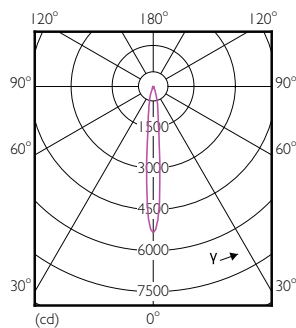

Fotometriska data

Light Distribution Diagram - MAS LED ExpertColor 6.5-35W MR16 930 10D