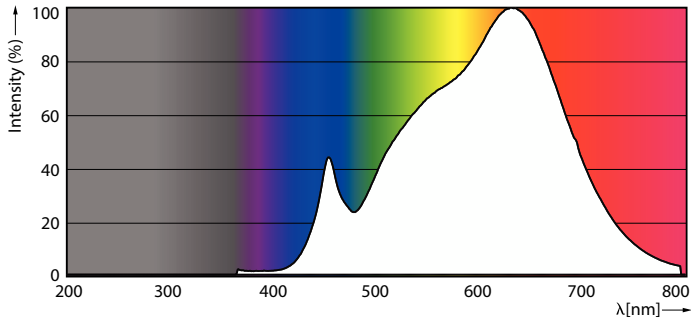

MASTER LEDspot ExpertColor LV

MASTER LED ExpertColor 6.5-35W MR16 930 10D

MASTER LEDspot LV ExpertColor skapar en varm och behaglig ljusmiljö för sjukhus, bostäder och restauranger. Den skapar en miljö med överlägsen belysning som har ett anpassat spektrum, högt CRI-värde och funktion för djup ljusreglering som ger en vacker belysning. Den innovativa, listlösa linsdesignen passar nästan all inredning med sitt avskalade och snygga utseende. Dessutom kan du använda dig av hela ExpertColor-serien, som också innefattar lamporna LEDspot MV och LEDspot Par.

Produktdata

Allmän information	
Socket	GU5.3 [GU5.3]
Nominell livslängd	40 000 h
Driftcykel	50 000
Lighting Technology	LED
EU RoHS-kompatibel	Ja
Ljusteknik	
Färgkod	930 [CCT of 3000K]
Spridningsvinkel (nom)	10 °
Ljusflöde	430 lm
Ljusstyrka (nom)	5 000 cd
Färgbeteckning	Vit (WH)
Korrelerad färgtemperatur (nom)	3000 K
Ljusutbyte (märkvärde) (nom)	66,15 lm/W
Färgbeständighet	<3
Färgåtergivningsindex	97
LLMF vid slutet av nominell livslängd (nom)	70 %

MASTER LEDspot ExpertColor LV

Mekanik och armaturhus	
Lampform	MR16 [2 tum/50 mm]
Användning och godkännande	
Lämplig för accentbelysning	Ja
Energiförbrukning kWh/1 000 tim	8 kWh
EyeComfort	Ja
Produktdata	
Beställningsproduktnamn	MAS LED ExpertColor 6.5-35W MR16 930 10D
Fullständigt produktnamn	MASTER LED ExpertColor 6.5-35W MR16 930 10D

MASTER LEDspot ExpertColor LV

Fotometriska data

Spectral Power Distribution Colour - MAS LED ExpertColor 6.5-35W MR16 930 10D

Livslängd

Life Expectancy Diagram - MAS LED ExpertColor 6.5-35W MR16 930 10D

Lumen Maintenance Diagram - MAS LED ExpertColor 6.5-35W MR16 930 10D