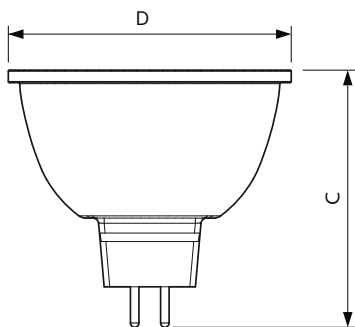

MASTER LEDspot ExpertColor LV

Mekanik och armaturhus	
Lampform	MR16 [2 tum/50 mm]
Användning och godkännande	
Lämplig för accentbelysning	Ja
Energiförbrukning kWh/1 000 tim	8 kWh
EyeComfort	Ja
Produktdata	
Beställningsproduktnamn	MAS LED ExpertColor 6.5-35W MR16 930 10D
Fullständigt produktnamn	MASTER LED ExpertColor 6.5-35W MR16 930 10D

Full EOC	871869673873300
Beskrivning av lokal kod	8293176
Beställningsnummer	73873300
Materialnummer (12NC)	929001341802
Lokal kod	8293176
SAP-Räknare – Antal per förpackning	1
EAN/UPC - Produkt/fodral	8718696738733
Räknare - antal förpackningar per kartong	10
EAN/UPC - Hölje	8718696738740

Måttskiss

Product	D	C
MAS LED ExpertColor 6.5-35W MR16 930 10D	51 mm	46 mm