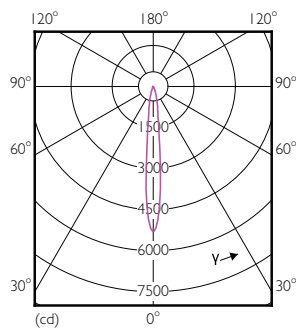

Fotometriska data

Accent Lighting Spots - MAS LED ExpertColor 6.5-35W MR16 940 10D

Light Distribution Diagram - MAS LED ExpertColor 6.5-35W MR16 940 10D