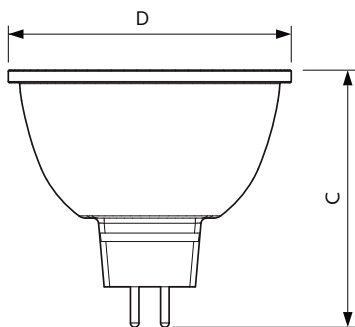

MASTER LEDspot ExpertColor LV

Mekanik och armaturhus	
Lampform	MR16 [2 tum/50 mm]
Användning och godkännande	
Lämplig för accentbelysning	Ja
Energiförbrukning kWh/1 000 tim	8 kWh
EyeComfort	Ja
Produktdata	
Beställningsproduktnamn	MAS LED ExpertColor 6.5-35W MR16 940 10D
Fullständigt produktnamn	MASTER LED ExpertColor 6.5-35W MR16 940 10D

Full EOC	871869673875700
Beskrivning av lokal kod	8293177
Beställningsnummer	73875700
Materialnummer (12NC)	929001341902
Lokal kod	8293177
SAP-Räknare – Antal per förpackning	1
EAN/UPC - Produkt/fodral	8718696738757
Räknare - antal förpackningar per kartong	10
EAN/UPC - Hölje	8718696738764

Måttskiss

Product	D	C
MAS LED ExpertColor 6.5-35W MR16 940 10D	51 mm	46 mm