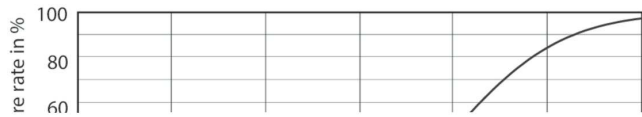

Élettartam

LEDspots MR16 7W