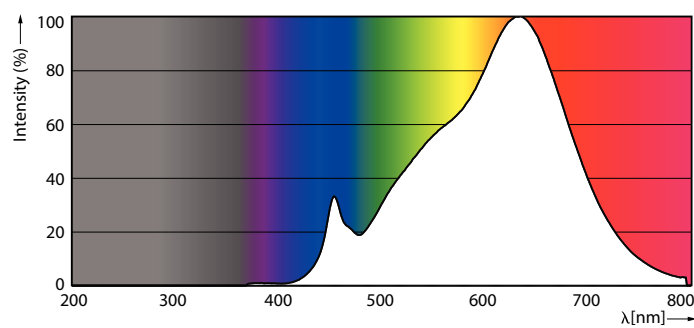

Fotometriai adatok

PAR38 120V 17-90W 1150lm 8D 2700K E26 D