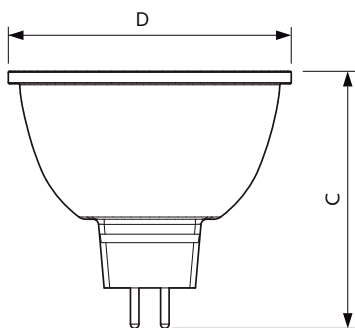

MASTER LEDspot ExpertColor LV

Felmelegedési idő a 60%-os fényerő eléréséig (névleges)	0.5 s
Teljesítménytényező (névleges)	0.7
Feszültség (névleges)	ac electronic 12 V
Hőmérséklet	
A foglalat hőmérséklete, maximum (névleges)	90 °C
Vezérlők és fényerő-szabályozás	
Szabályozható	Igen
Tanúsítvány és alkalmazási területek	
Energiatakarékosági címke (EEL)	A
Megfelel kiemelő jellegű világításhoz	Yes

Energiafogyasztás kWh/1000 óra	8 kWh
Termékadatok	
Teljes termék kód	871869673877100
A termék megrendelési neve	MASTER LED ExpertColor LED ExpertColor 6.5-35W MR16 927 24D
EAN/UPC - termék	8718696738771
Rendelési kód	73877100
Számláló – csomag dobozonként	1
Számláló – csomag dobozonként	10
Anyagszám (12NC)	929001342002
Nettó tömeg (darab)	0,034 kg

Méretezett rajza

MR16 12V 6.5-42W 420lm 25D 2700K GU5.3 D

Product	D	C
MASTER LED ExpertColor LED ExpertColor 6.5-35W MR16 927 24D	51 mm	46 mm