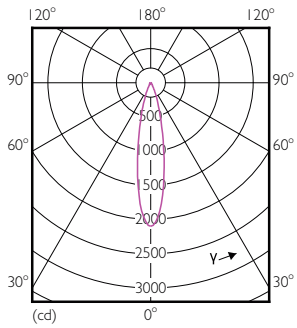

MASTER LEDspot ExpertColor LV

Fotometriai adatok