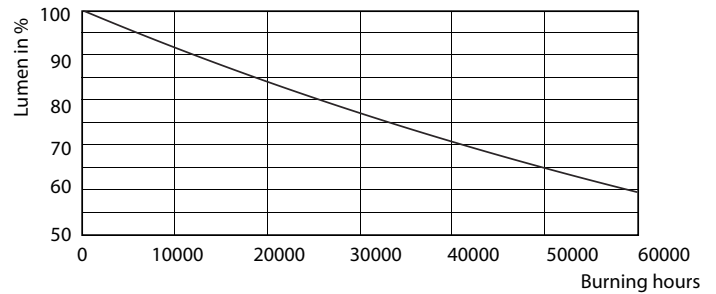

LEDspots MR16 7W