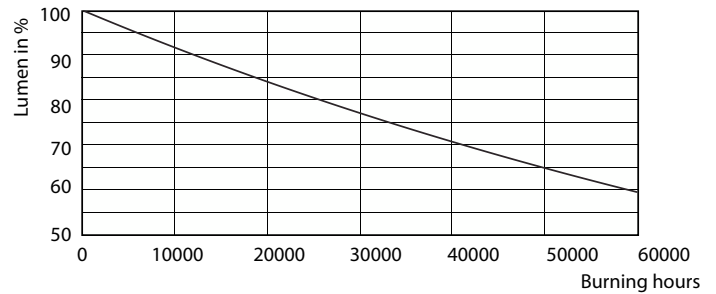

MASTER LEDspot ExpertColor LV

Fotometriai adatok

Spectral Power Distribution Colour - MAS LED ExpertColor 6.5-35W MR16 930 24D

Élettartam

Life Expectancy Diagram - MAS LED ExpertColor 6.5-35W MR16 930 24D

Lumen Maintenance Diagram - MAS LED ExpertColor 6.5-35W MR16 930 24D