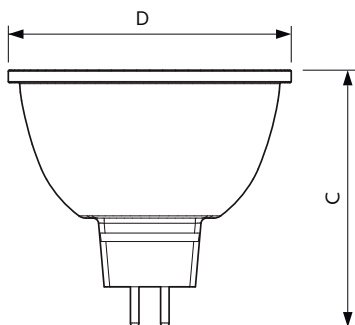

MASTER LEDspot ExpertColor LV

Mekanik och armaturhus	
Lampform	MR16 [2 tum/50 mm]
Användning och godkännande	
Lämplig för accentbelysning	Ja
Energiförbrukning kWh/1 000 tim	8 kWh
EyeComfort	Ja
Produktdata	
Beställningsproduktnamn	MAS LED ExpertColor 6.5-35W MR16 930 24D
Fullständigt produktnamn	MASTER LED ExpertColor 6.5-35W MR16 930 24D

Full EOC	871869673879500
Beskrivning av lokal kod	8293179
Beställningsnummer	73879500
Materialnummer (12NC)	929001342102
Lokal kod	8293179
SAP-Räknare – Antal per förpackning	1
EAN/UPC - Produkt/fodral	8718696738795
Räknare - antal förpackningar per kartong	10
EAN/UPC - Hölje	8718696738801

Måttskiss

Product	D	C
MAS LED ExpertColor 6.5-35W MR16 930 24D	51 mm	46 mm