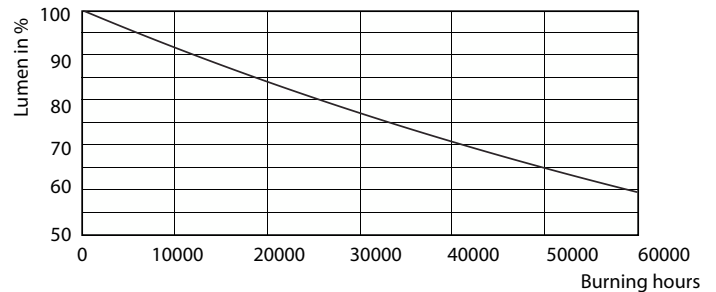

Produktdata

Allmän information	
Socket	GU5.3 [GU5.3]
Nominell livslängd	40 000 h
Driftcykel	50 000
Lighting Technology	LED
EU RoHS-kompatibel	Ja
Ljusteknik	
Färgkod	930 [CCT of 3000K]
Spridningsvinkel (nom)	24°
Ljusflöde	440 lm
Ljusstyrka (nom)	2 350 cd
Färgbeteckning	Vit (WH)
Korrelerad färgtemperatur (nom)	3000 K
Ljusutbyte (märkvärde) (nom)	67,69 lm/W
Färgbeständighet	<3
Färgåtergivningindex	97
LLMF vid slutet av nominell livslängd (nom)	70 %

Ljusflöde i 90° Cone (märkvärde)	440 lm
Drift och elektricitet	
Line Frequency	- Hz
Ingångsfrekvens	- Hz
Effektförbrukning	6,5 W
Lampström (nom)	800 mA
Motsvarande effekt	35 W
Tändningstid (nom)	0,5 s
Uppvärmningstid till 60 % ljus	0,5 s
Effektfaktor (fraktion)	0,7
Spänning (nom)	ac electronic 12 V
Temperatur	
T-Case max. (nom)	90 °C
Styrenheter och dimming	
Dimbar	Ja

MASTER LEDspot ExpertColor LV

Fotometriska data

Spectral Power Distribution Colour - MAS LED ExpertColor 6.5-35W MR16 930 24D

Livslängd

Life Expectancy Diagram - MAS LED ExpertColor 6.5-35W MR16 930 24D

Lumen Maintenance Diagram - MAS LED ExpertColor 6.5-35W MR16 930 24D