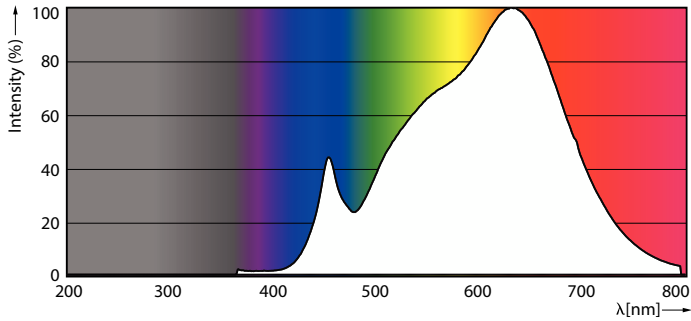

Produktdata

Allmän information	
Socket	GU5.3 [GU5.3]
Nominell livslängd	40 000 h
Driftcykel	50 000
Lighting Technology	LED
EU RoHS-kompatibel	Ja
Ljusteknik	
Färgkod	930 [CCT of 3000K]
Spridningsvinkel (nom)	24°
Ljusflöde	440 lm
Ljusstyrka (nom)	2 350 cd
Färgbeteckning	Vit (WH)
Korrelerad färgtemperatur (nom)	3000 K
Ljusutbyte (märkvärde) (nom)	67,69 lm/W
Färgbeständighet	<3
Färgåtergivningindex	97
LLMF vid slutet av nominell livslängd (nom)	70 %

MASTER LEDspot ExpertColor LV

Mekanik och armaturhus	
Lampform	MR16 [2 tum/50 mm]
Användning och godkännande	
Lämplig för accentbelysning	Ja
Energiförbrukning kWh/1 000 tim	8 kWh
EyeComfort	Ja
Produktdata	
Beställningsproduktnamn	MAS LED ExpertColor 6.5-35W MR16 930 24D
Fullständigt produktnamn	MASTER LED ExpertColor 6.5-35W MR16 930 24D

MASTER LEDspot ExpertColor LV

Fotometriska data

Spectral Power Distribution Colour - MAS LED ExpertColor 6.5-35W MR16 930 24D

Livslängd

Life Expectancy Diagram - MAS LED ExpertColor 6.5-35W MR16 930 24D

Lumen Maintenance Diagram - MAS LED ExpertColor 6.5-35W MR16 930 24D