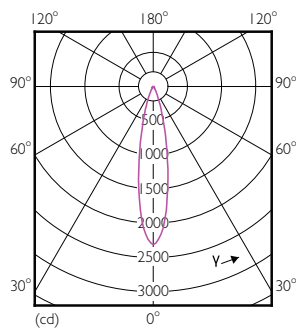

Fotometriska data

Light Distribution Diagram - MAS LED ExpertColor 6.5-35W MR16 930 24D