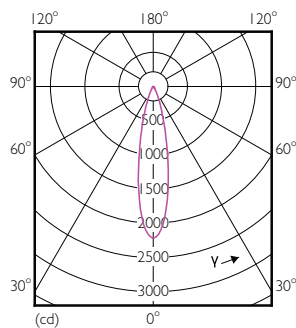

Fotometriska data

Light Distribution Diagram - MAS LED ExpertColor 6.5-35W MR16 940 24D