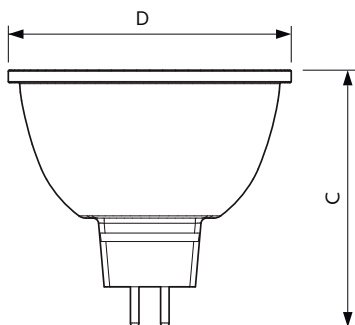

MASTER LEDspot ExpertColor LV

Mekanik och armaturhus	
Lampform	MR16 [2 tum/50 mm]
Användning och godkännande	
Lämplig för accentbelysning	Ja
Energiförbrukning kWh/1 000 tim	8 kWh
EyeComfort	Ja
Produktdata	
Beställningsproduktnamn	MAS LED ExpertColor 6.5-35W MR16 940 24D
Fullständigt produktnamn	MASTER LED ExpertColor 6.5-35W MR16 940 24D

Full EOC	871869673881800
Beskrivning av lokal kod	8293180
Beställningsnummer	73881800
Materialnummer (12NC)	929001342202
Lokal kod	8293180
SAP-Räknare – Antal per förpackning	1
EAN/UPC - Produkt/fodral	8718696738818
Räknare - antal förpackningar per kartong	10
EAN/UPC - Hölje	8718696738825

Måttskiss

Product	D	C
MAS LED ExpertColor 6.5-35W MR16 940 24D	51 mm	46 mm