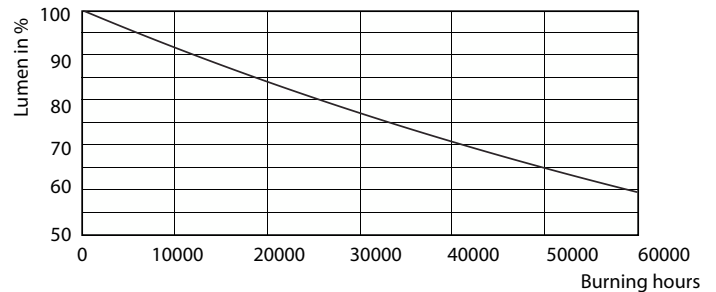

Produktdata

Allmän information	
Socket	GU5.3 [GU5.3]
Nominell livslängd	40 000 h
Driftcykel	50 000
Lighting Technology	LED
EU RoHS-kompatibel	Ja
Ljusteknik	
Färgkod	940 [CCT of 4000K]
Spridningsvinkel (nom)	24°
Ljusflöde	460 lm
Ljusstyrka (nom)	2 350 cd
Färgbeteckning	Kallvit (CW)
Korrelerad färgtemperatur (nom)	4000 K
Ljusutbyte (märkvärde) (nom)	70,77 lm/W
Färgbeständighet	<3
Färgåtergivningsindex	97
LLMF vid slutet av nominell livslängd (nom)	70 %

Ljusflöde i 90° Cone (märkvärde)	460 lm
Drift och elektricitet	
Line Frequency	- Hz
Ingångsfrekvens	- Hz
Effektförbrukning	6,5 W
Lampström (nom)	800 mA
Motsvarande effekt	35 W
Tändningstid (nom)	0,5 s
Uppvärmningstid till 60 % ljus	0,5 s
Effektfaktor (fraktion)	0,7
Spänning (nom)	ac electronic 12 V
Temperatur	
T-Case max. (nom)	90 °C
Styrenheter och dimming	
Dimbar	Ja

MASTER LEDspot ExpertColor LV

Fotometriska data

Spectral Power Distribution Colour - MAS LED ExpertColor 6.5-35W MR16 940 24D

Livslängd

Life Expectancy Diagram - MAS LED ExpertColor 6.5-35W MR16 940 24D

Lumen Maintenance Diagram - MAS LED ExpertColor 6.5-35W MR16 940 24D