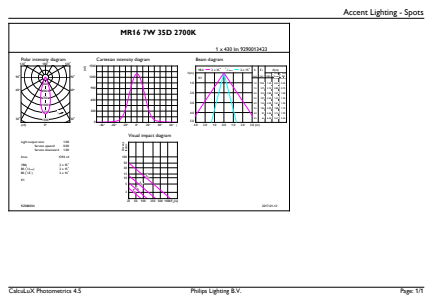

Fotometriska data

Accent Lighting Spots - MAS LED ExpertColor 6.5-35W MR16 927 36D