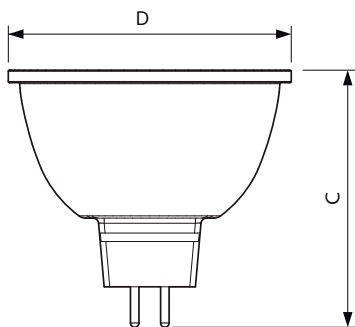

MASTER LEDspot ExpertColor LV

Mekanik och armaturhus	
Lampform	MR16 [2 tum/50 mm]
Användning och godkännande	
Lämplig för accentbelysning	Ja
Energiförbrukning kWh/1 000 tim	8 kWh
EyeComfort	Ja
Produktdata	
Beställningsproduktnamn	MAS LED ExpertColor 6.5-35W MR16 927 36D
Fullständigt produktnamn	MASTER LED ExpertColor 6.5-35W MR16 927 36D

Full EOC	871869673883200
Beskrivning av lokal kod	8293181
Beställningsnummer	73883200
Materialnummer (12NC)	929001342302
Lokal kod	8293181
SAP-Räknare – Antal per förpackning	1
EAN/UPC - Produkt/fodral	8718696738832
Räknare - antal förpackningar per kartong	10
EAN/UPC - Hölje	8718696738849

Måttskiss

Product	D	C
MAS LED ExpertColor 6.5-35W MR16 927 36D	51 mm	46 mm