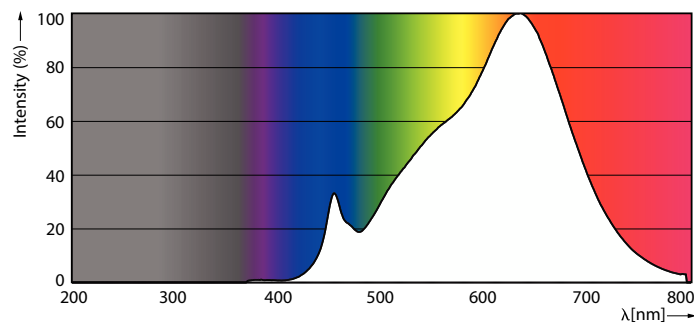

Fotometriska data

Spectral Power Distribution Colour - MAS LED ExpertColor 6.5-35W MR16 927 36D