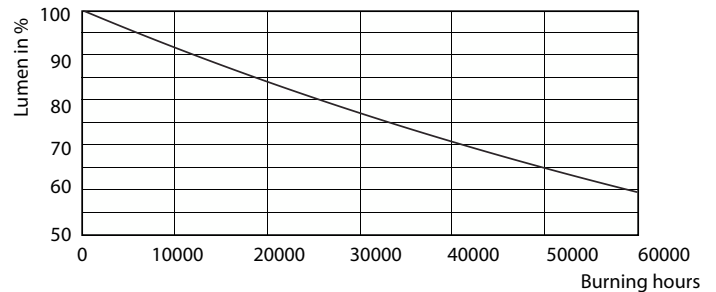

Termék adatok

Általános információ	
Fejelés - foglalat	GU5.3 [GU5.3]
Névleges élettartam	40 000 h
Kapcsolási ciklus	50 000
Lighting Technology	LED
Megfelel az EU RoHS irányelvnek	Igen

Technikai adatok	
Színkód	930 [CCT of 3000K]
Sugárzási szög (névleges)	36 fok
Fényáram	440 lm
Fényerősség (névleges)	1 400 cd
Színmegjelölés	Fehér (WH)
Korrelált színhőmérséklet (névl.)	3000 K
Fényhasznosítás (névleges) (névleges)	67.69 lm/W
Színkonzisztencia	<3

MASTER LEDspot ExpertColor LV

Fotometriai adatok

Spectral Power Distribution Colour - MAS LED ExpertColor 6.5-35W MR16 930 36D

Élettartam

Life Expectancy Diagram - MAS LED ExpertColor 6.5-35W MR16 930 36D