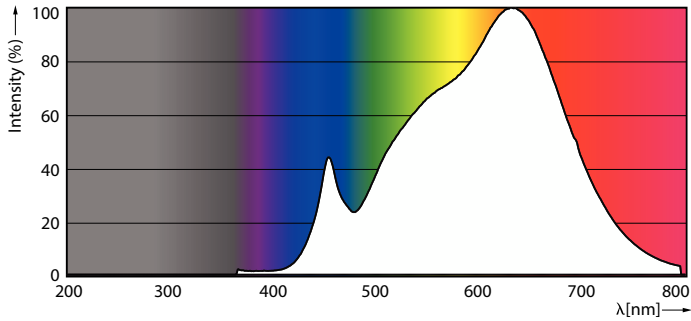

Termék adatok

Általános információ	
Fejelés - foglalat	GU5.3 [GU5.3]
Névleges élettartam	40 000 h
Kapcsolási ciklus	50 000
Lighting Technology	LED
Megfelel az EU RoHS irányelvnek	Igen

Technikai adatok	
Színkód	930 [CCT of 3000K]
Sugárzási szög (névleges)	36 fok
Fényáram	440 lm
Fényerősség (névleges)	1 400 cd
Színmegjelölés	Fehér (WH)
Korrelált színhőmérséklet (névl.)	3000 K
Fényhasznosítás (névleges) (névleges)	67.69 lm/W
Színkonzisztencia	<3

MASTER LEDspot ExpertColor LV

Fotometriai adatok

Spectral Power Distribution Colour - MAS LED ExpertColor 6.5-35W MR16 930 36D

Élettartam

Life Expectancy Diagram - MAS LED ExpertColor 6.5-35W MR16 930 36D