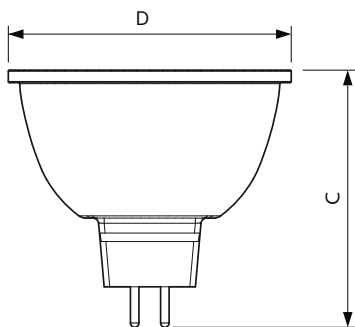

MASTER LEDspot ExpertColor LV

Mekanik och armaturhus	
Lampform	MR16 [2 tum/50 mm]
Användning och godkännande	
Lämplig för accentbelysning	Ja
Energiförbrukning kWh/1 000 tim	8 kWh
EyeComfort	Ja
Produktdata	
Beställningsproduktnamn	MAS LED ExpertColor 6.5-35W MR16 930 36D
Fullständigt produktnamn	MASTER LED ExpertColor 6.5-35W MR16 930 36D

Full EOC	871869673885600
Beskrivning av lokal kod	8293182
Beställningsnummer	73885600
Materialnummer (12NC)	929001342402
Lokal kod	8293182
SAP-Räknare – Antal per förpackning	1
EAN/UPC - Produkt/fodral	8718696738856
Räknare - antal förpackningar per kartong	10
EAN/UPC - Hölje	8718696738863

Måttskiss

Product	D	C
MAS LED ExpertColor 6.5-35W MR16 930 36D	51 mm	46 mm