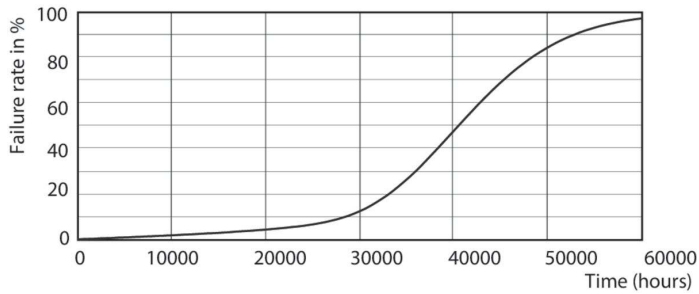

Livslängd

Life Expectancy Diagram - MAS LED ExpertColor 6.5-35W MR16 930 36D