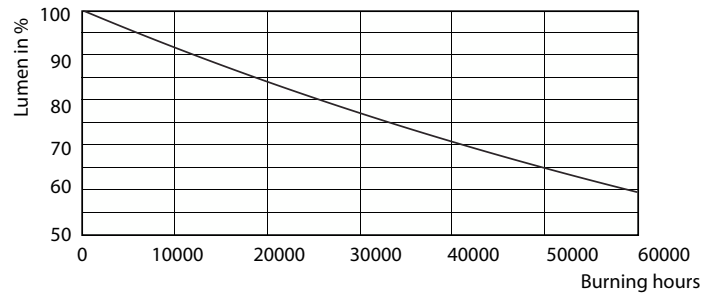

Produktdata

Allmän information	
Socket	GU5.3 [GU5.3]
Nominell livslängd	40 000 h
Driftcykel	50 000
Lighting Technology	LED
EU RoHS-kompatibel	Ja
Ljusteknik	
Färgkod	930 [CCT of 3000K]
Spridningsvinkel (nom)	36°
Ljusflöde	440 lm
Ljusstyrka (nom)	1 400 cd
Färgbeteckning	Vit (WH)
Korrelerad färgtemperatur (nom)	3000 K
Ljusutbyte (märkvärde) (nom)	67,69 lm/W
Färgbeständighet	<3
Färgåtergivningsindex	97
LLMF vid slutet av nominell livslängd (nom)	70 %

Ljusflöde i 90° Cone (märkvärde)	440 lm
Drift och elektricitet	
Line Frequency	- Hz
Ingångsfrekvens	- Hz
Effektförbrukning	6,5 W
Lampström (nom)	800 mA
Motsvarande effekt	35 W
Tändningstid (nom)	0,5 s
Uppvärmningstid till 60 % ljus	0,5 s
Effektfaktor (fraktion)	0,7
Spänning (nom)	ac electronic 12 V
Temperatur	
T-Case max. (nom)	90 °C
Styrenheter och dimming	
Dimbar	Ja

MASTER LEDspot ExpertColor LV

Fotometriska data

Spectral Power Distribution Colour - MAS LED ExpertColor 6.5-35W MR16 930 36D

Livslängd

Life Expectancy Diagram - MAS LED ExpertColor 6.5-35W MR16 930 36D

Lumen Maintenance Diagram - MAS LED ExpertColor 6.5-35W MR16 930 36D