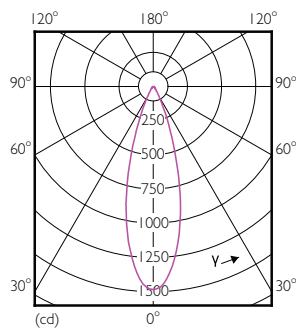

Fotometriska data

Light Distribution Diagram - MAS LED ExpertColor 6.5-35W MR16 930 36D