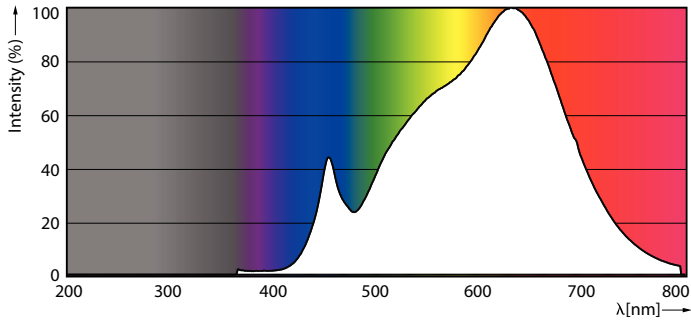

Produktdata

Allmän information	
Socket	GU5.3 [GU5.3]
Nominell livslängd	40 000 h
Driftcykel	50 000
Lighting Technology	LED
EU RoHS-kompatibel	Ja
Ljusteknik	
Färgkod	930 [CCT of 3000K]
Spridningsvinkel (nom)	36°
Ljusflöde	440 lm
Ljusstyrka (nom)	1 400 cd
Färgbeteckning	Vit (WH)
Korrelerad färgtemperatur (nom)	3000 K
Ljusutbyte (märkvärde) (nom)	67,69 lm/W
Färgbeständighet	<3
Färgåtergivningsindex	97
LLMF vid slutet av nominell livslängd (nom)	70 %

MASTER LEDspot ExpertColor LV

Mekanik och armaturhus	
Lampform	MR16 [2 tum/50 mm]
Användning och godkännande	
Lämplig för accentbelysning	Ja
Energiförbrukning kWh/1 000 tim	8 kWh
EyeComfort	Ja
Produktdata	
Beställningsproduktnamn	MAS LED ExpertColor 6.5-35W MR16 930 36D
Fullständigt produktnamn	MASTER LED ExpertColor 6.5-35W MR16 930 36D

MASTER LEDspot ExpertColor LV

Fotometriska data

Spectral Power Distribution Colour - MAS LED ExpertColor 6.5-35W MR16 930 36D

Livslängd

Life Expectancy Diagram - MAS LED ExpertColor 6.5-35W MR16 930 36D

Lumen Maintenance Diagram - MAS LED ExpertColor 6.5-35W MR16 930 36D