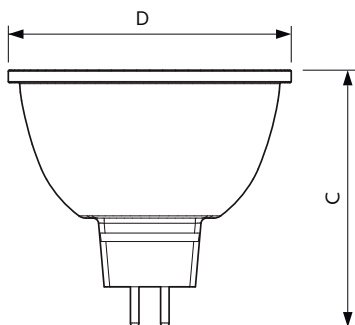

MASTER LEDspot ExpertColor LV

Mekanik och armaturhus	
Lampform	MR16 [2 tum/50 mm]
Användning och godkännande	
Lämplig för accentbelysning	Ja
Energiförbrukning kWh/1 000 tim	8 kWh
EyeComfort	Ja
Produktdata	
Beställningsproduktnamn	MAS LED ExpertColor 6.5-35W MR16 940 36D
Fullständigt produktnamn	MASTER LED ExpertColor 6.5-35W MR16 940 36D

Full EOC	871869673887000
Beskrivning av lokal kod	8293183
Beställningsnummer	73887000
Materialnummer (12NC)	929001342502
Lokal kod	8293183
SAP-Räknare – Antal per förpackning	1
EAN/UPC - Produkt/fodral	8718696738870
Räknare - antal förpackningar per kartong	10
EAN/UPC - Hölje	8718696738887

Måttskiss

Product	D	C
MAS LED ExpertColor 6.5-35W MR16 940 36D	51 mm	46 mm