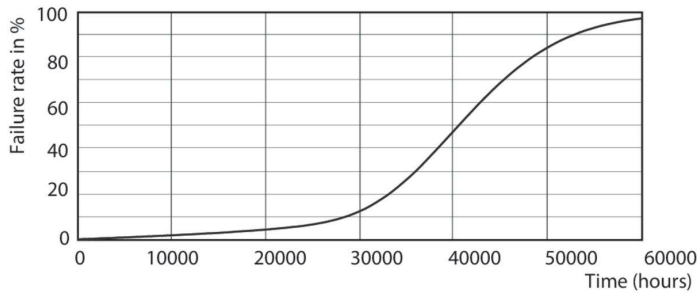

Livslängd

Life Expectancy Diagram - MAS LED ExpertColor 6.5-35W MR16 940 36D