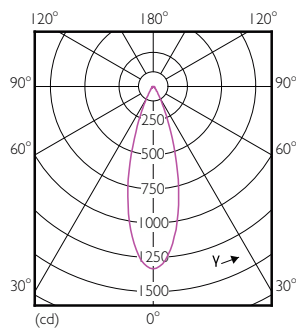

Fotometriska data

Light Distribution Diagram - MAS LED ExpertColor 6.5-35W MR16 940 36D