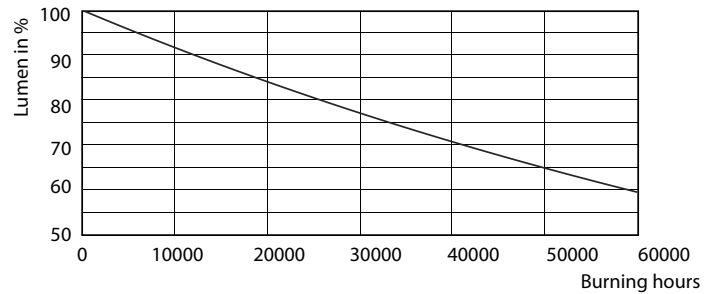

Produktdata

Allmän information	
Socket	GU5.3 [GU5.3]
Nominell livslängd	40 000 h
Driftcykel	50 000
Lighting Technology	LED
EU RoHS-kompatibel	Ja
Ljusteknik	
Färgkod	940 [CCT of 4000K]
Spridningsvinkel (nom)	36°
Ljusflöde	460 lm
Ljusstyrka (nom)	1 400 cd
Färgbeteckning	Kallvit (CW)
Korrelerad färgtemperatur (nom)	4000 K
Ljusutbyte (märkvärde) (nom)	70,77 lm/W
Färgbeständighet	<3
Färgåtergivningindex	97
LLMF vid slutet av nominell livslängd (nom)	70 %

Ljusflöde i 90° Cone (märkvärde)	460 lm
Drift och elektricitet	
Line Frequency	- Hz
Ingångsfrekvens	- Hz
Effektförbrukning	6,5 W
Lampström (nom)	800 mA
Motsvarande effekt	35 W
Tändningstid (nom)	0,5 s
Uppvärmningstid till 60 % ljus	0,5 s
Effektfaktor (fraktion)	0,7
Spänning (nom)	ac electronic 12 V
Temperatur	
T-Case max. (nom)	90 °C
Styrenheter och dimming	
Dimbar	Ja

MASTER LEDspot ExpertColor LV

Fotometriska data

Spectral Power Distribution Colour - MAS LED ExpertColor 6.5-35W MR16 940 36D

Livslängd

Life Expectancy Diagram - MAS LED ExpertColor 6.5-35W MR16 940 36D

Lumen Maintenance Diagram - MAS LED ExpertColor 6.5-35W MR16 940 36D