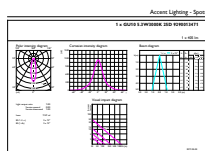

Fotometriai adatok

Accent Lighting Spots - MAS LED ExpertColor 5.5-50W GU10 930 25D

Spectral Power Distribution Colour - MAS LED ExpertColor 5.5-50W GU10 930 25D