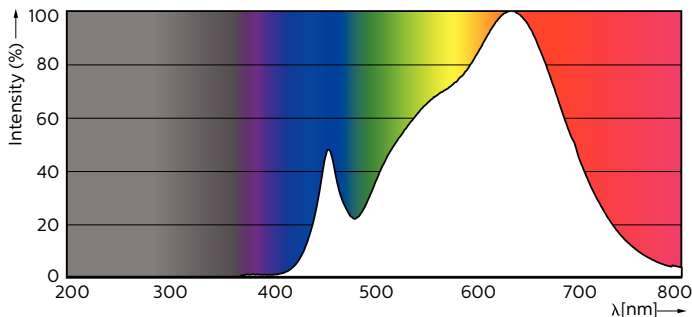

Accent Lighting Spots - MAS LED ExpertColor 5.5-50W GU10 930 25D

Spectral Power Distribution Colour - MAS LED ExpertColor 5.5-50W GU10 930 25D