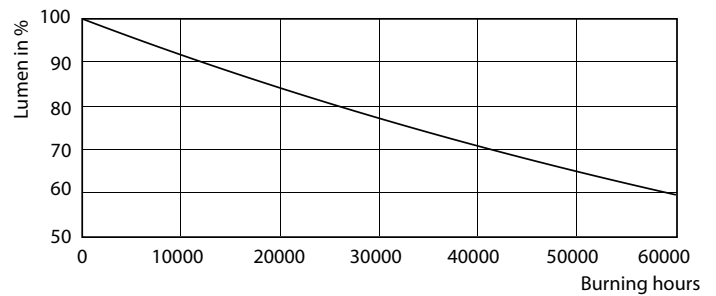

Lumen Maintenance Diagram - MAS LED ExpertColor 5.5-50W GU10 930 25D