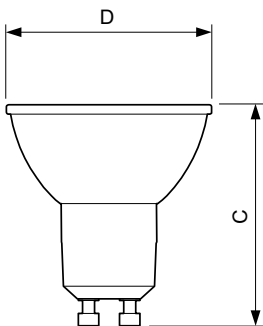

MASTER LEDspot ExpertColor MV

Fényforrás árama (névleges)	30 mA
Teljesítmény-egyenérték	50 W
Indulási idő (névleges)	0,5 s
Felfutási idő 60%-os fényáramig	0,5 s
Teljesítménytényező (tört)	0,8
Feszültség (névleges)	220-240 V

Hőmérséklet

A foglalat hőmérséklete, maximum (névleges) 80 °C

Vezérlők és fényerő-szabályozás

Szabályozható Csak egyes fényerő-szabályozókkal

Mechanika és tokozás

Fényforrás kialakítása	Átlátszó
Fényforrásbúra formája	PAR16 [PAR 2 hüvelyk/50 mm]

Tanúsítvány és alkalmazási területek

Energhatékonyági osztály G

Megfelel kiemelő világításhoz	Igen
Energhatékony kWh/1000 óra	6 kWh
EPREL-regisztrációs szám	391832
EyeComfort	Igen

Termékadatok

A termék megrendelési neve	MAS LED ExpertColor 5.5-50W GU10 930 25D
Teljes terméknév	MASTER LED ExpertColor 5.5-50W GU10 930 25D
Full EOC	871869670763000
Rendelési kód	70763000
Cikkszám (12NC)	929001347102
Számláló – mennyiség csomagonként	1
EAN/UPC – termék/csomagolás	8718696707630
Számláló – csomag külső dobozonként	10
EAN/UPC – gyűjtőcsomagolás	8718696707647

Méretezett rajza

Product	D	C
MAS LED ExpertColor 5.5-50W GU10 930 25D	50 mm	54 mm

Fotometriai adatok