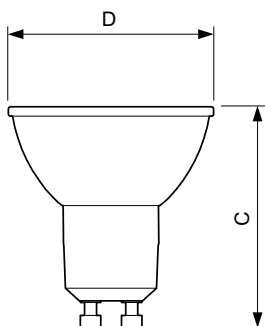

MASTER LEDspot ExpertColor MV

Fényforrás árama (névleges)	30 mA
Teljesítmény-egyenérték	50 W
Indulási idő (névleges)	0,5 s
Felfutási idő 60%-os fényáramig	0,5 s
Teljesítménytényező (tört)	0,8
Feszültség (névleges)	220-240 V

Hőmérséklet

A foglalat hőmérséklete, maximum (névleges)	80 °C

Vezérlők és fényerő-szabályozás

Szabályozható	Csak egyes fényerő-szabályozókkal

Mechanika és tokozás

Fényforrásbúra formája	PAR16 [PAR 2 hüvelyk/50 mm]

Tanúsítvány és alkalmazási területek

Energiahatékonysági osztály	G
Megfelel kiemelő világításhoz	Igen

Energiafogyasztás kWh/1000 óra	6 kWh
EPREL-regisztrációs szám	544209
EyeComfort	Igen

Termékadatok

A termék megrendelési neve	MAS LED ExpertColor 5.5-50W GU10 927 36D
Teljes terméknév	MASTER LED ExpertColor 5.5-50W GU10 927 36D
Full EOC	871869670767800
Rendelési kód	70767800
Cikkszám (12NC)	929001347302
Számláló – mennyiség csomagonként	1
EAN/UPC – termék/csomagolás	8718696707678
Számláló – csomag külső dobozonként	10
EAN/UPC – gyűjtőcsomagolás	8718696707685

Méretezett rajza

Product	D	C
MAS LED ExpertColor 5.5-50W GU10 927 36D	50 mm	54 mm

Fotometriai adatok