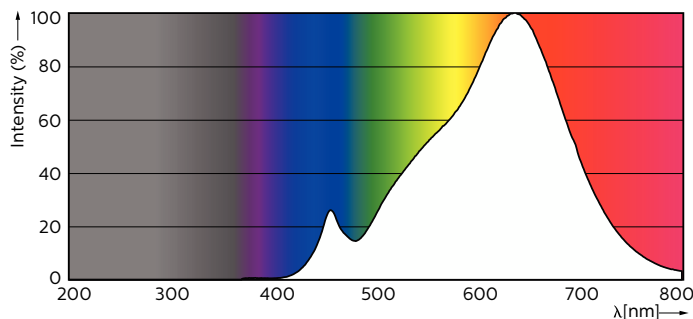

Spectral Power Distribution Colour - MAS LED ExpertColor 5.5-50W GU10 927 36D

Accent Lighting Spots - MAS LED ExpertColor 5.5-50W GU10 927 36D