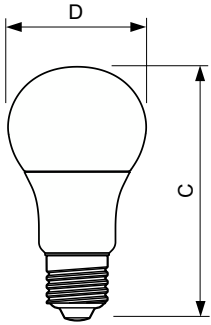

LED fényforrások

Rendelési kód	76270700
Cikkszám (12NC)	929001352502
Számláló – mennyiség csomagonként	1
EAN/UPC – termék/csomagolás	8718696762707

Számláló – csomag külső dobozonként	10
EAN/UPC – gyűjtőcsomagolás	8718696762714

Méretezett rajza

Product	D	C
CorePro LEDbulb D 8.5-60W A60 E27 827	60 mm	110 mm