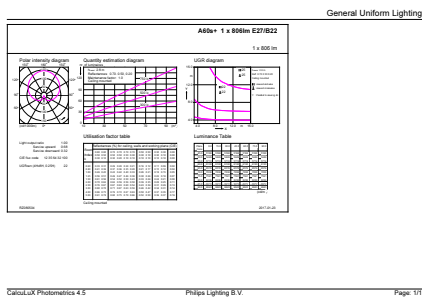

Fotometriai adatok

General uniform lighting - CorePro LEDbulb D 8.5-60W A60 E27 827