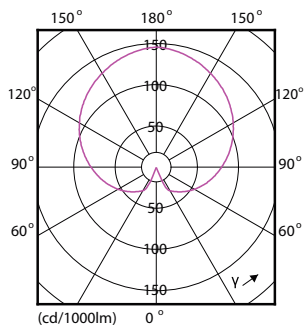

Számláló – csomag külső dobozonként	10
EAN/UPC – gyűjtőcsomagolás	8718696762714

Méretezett rajza

Product	D	C
CorePro LEDbulb D 8.5-60W A60 E27 827	60 mm	110 mm

Fotometriai adatok

General uniform lighting - CorePro LEDbulb D 8.5-60W A60 E27 827

Spectral Power Distribution Colour - CorePro LEDbulb D 8.5-60W A60 E27 827

Light Distribution Diagram - CorePro LEDbulb D 8.5-60W A60 E27 827

LED fényforrások

Élettartam

Life Expectancy Diagram - CorePro LEDbulb D 8.5-60W A60 E27 827