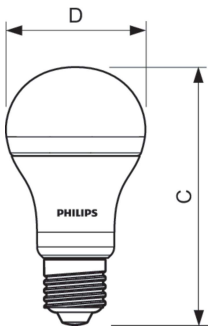

CorePro Plastic LEDbulbs

Användning och godkännande

Energiförbrukning kWh/1 000 tim 11 kWh

Produktdata

Beställningsproduktnamn	CorePro LEDbulb D 11-75W A60 E27 827
Fullständigt produktnamn	CorePro LEDbulb D 11-75W A60 E27 827
Full EOC	871869676274500
Beställningsnummer	76274500

Materialnummer (12NC)	929001352702
Lokal kod	8293226
SAP-Räknare – Antal per förpackning	1
EAN/UPC - Produkt/fodral	8718696762745
Räknare - antal förpackningar per kartong	10
EAN/UPC - Hölje	8718696762752

Måttskiss

Product	D	C
CorePro LEDbulb D 11-75W A60 E27 827	60 mm	110 mm