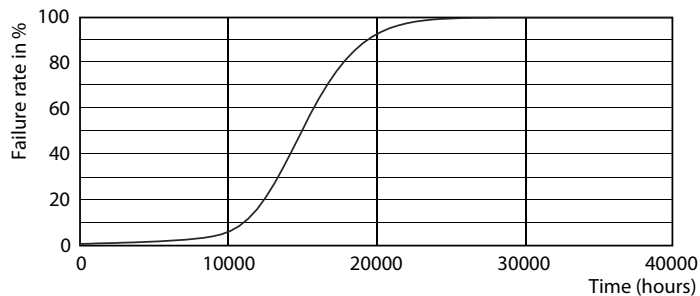

CorePro Plastic LEDbulbs

Livslängd

Life Expectancy Diagram - CorePro LEDbulb D 11-75W A60 E27 827

Lumen Maintenance Diagram - CorePro LEDbulb D 11-75W A60 E27 827