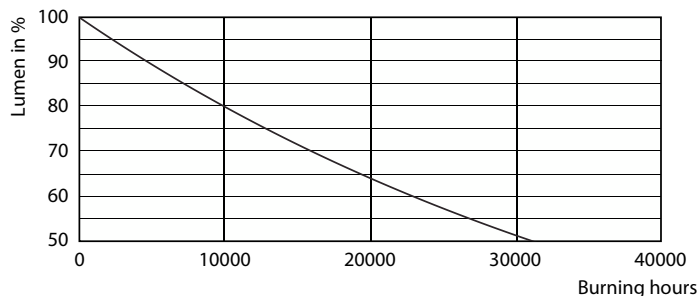

CorePro Plastic LEDbulbs

Livslängd

Life Expectancy Diagram - CorePro LEDbulb D 11-75W A60 E27 827

Lumen Maintenance Diagram - CorePro LEDbulb D 11-75W A60 E27 827