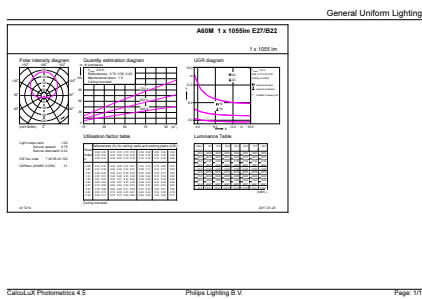

Fotometriska data