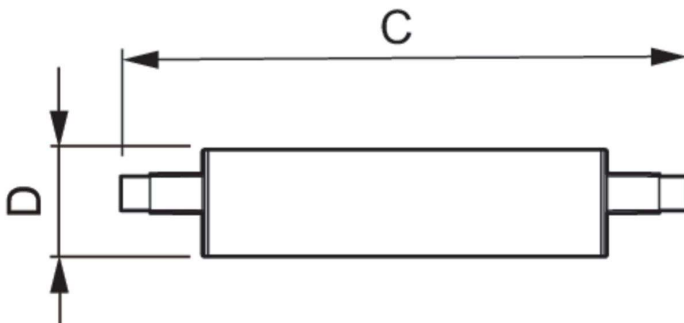

Hőmérséklet	
A foglalat hőmérséklete, maximum (névleges)	100 °C

Vezérlők és fényerő-szabályozás	
Szabályozható	Igen

Mechanika és tokozás	
Fényforrásbúra formája	Lineáris

Tanúsítvány és alkalmazási területek	
Energiahatékonysági osztály	D
Energiafogyasztás kWh/1000 óra	14 kWh
EPREL-regisztrációs szám	397582

Méretezett rajza

Product	D	C
CorePro LED linear D 14-120W R7S 118 830	29 mm	118 mm

Fotometriai adatok

General uniform lighting - CorePro LED linear D 14-120W R7S 118 830

Spectral Power Distribution Colour - CorePro LED linear D 14-120W R7S 118 830