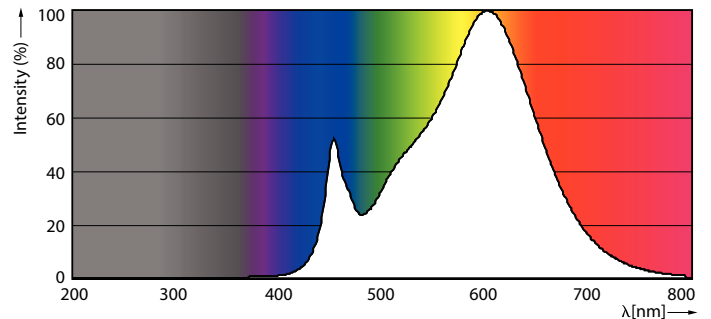

Fotometriai adatok

Spectral Power Distribution Colour - CorePro LED linear D 14-120W R7S 118 830