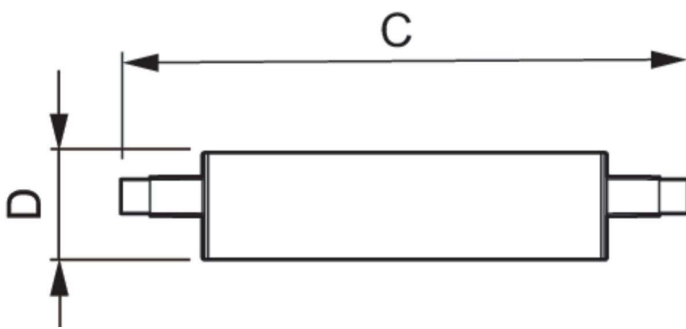

Termék adatok

Általános információ	
Fejlesztés - foglalat	R7s
Névleges élettartam	15 000 h
Kapcsolási ciklus	50 000
Lighting Technology	LED
CE jelölés	Igen
Megfelel az EU RoHS irányelvnek	Igen
Technikai adatok	
Színkód	840 [CCT of 4000K]
Fényáram	2 000 lm
Színmegjelölés	Hideg fehér (CW)
Korrelált színhőmérséklet (névl.)	4000 K
Fényhasznosítás (névleges) (névleges)	142,86 lm/W
Színkonzisztencia	<6
Színvisszaadási index (CRI)	80
Fényerő-megmaradás (LLMF) a névleges élettartam végén (névleges)	70 %
Villogás (PstLM)	1
Stroboszkóp hatás (SVM)	0,4
Működtetés és elektronika	
Hálózati frekvencia	50 to 60 Hz
Bemeneti frekvencia	50–60 Hz
Teljesítményfelvétel	14 W
Fényforrás árama (névleges)	75 mA
Teljesítmény-egyenérték	120 W
Indulási idő (névleges)	0,5 s
Felfutási idő 60%-os fényáramig	0,5 s
Teljesítménytényező (tört)	0,8
Feszültség (névleges)	220-240 V
Hőmérséklet	
A foglalat hőmérséklete, maximum (névleges)	100 °C
Vezérlők és fényerő-szabályozás	
Szabályozható	Igen
Mechanika és tokozás	
Fényforrásbúra formája	Lineáris
Tanúsítvány és alkalmazási területek	
Energiahatékonysági osztály	D
Energiafogyasztás kWh/1000 óra	14 kWh
EPREL-regisztrációs szám	397583

CorePro LEDlinear MV

EyeComfort	Igen
Alkalmazási feltételek	
használható zárt lámpatestekben?	No
Termékadatok	
A termék megrendelési neve	CorePro LED linear D 14-120W R7S 118 840
Teljes terméknév	CorePro LED linear D 14-120W R7S 118 840

Méretezett rajza

Product	D	C
CorePro LED linear D 14-120W R7S 118 840	29 mm	118 mm

Fotometriai adatok

Spectral Power Distribution Colour - CorePro LED linear D 14-120W R7S 118 840

General uniform lighting - CorePro LED linear D 14-120W R7S 118 840