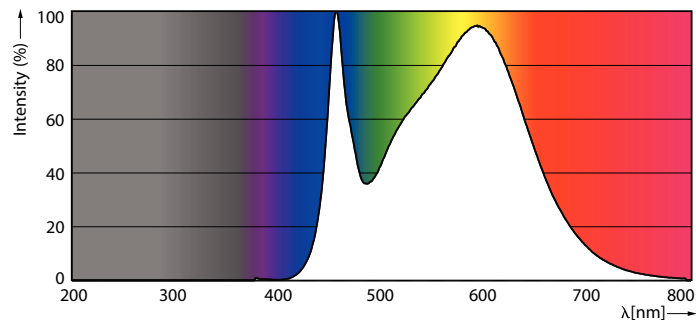

Fotometriai adatok

Spectral Power Distribution Colour - CorePro LED linear D 14-120W R7S 118 840