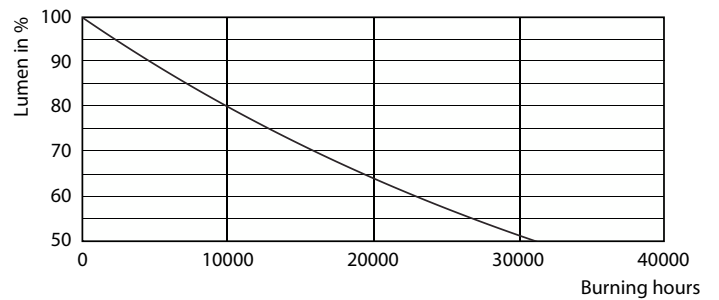

Lumen Maintenance Diagram - CorePro LED linear D 14-120W R7S 118 840