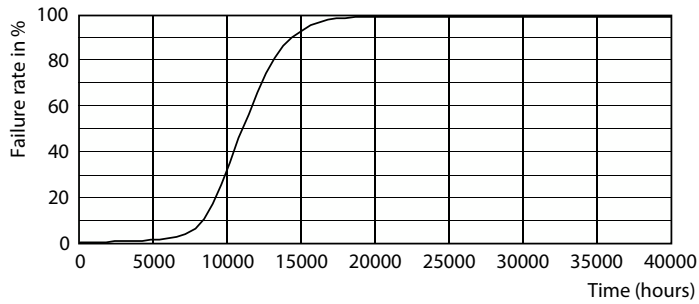

CorePro LEDbulbs

Lifetime

Life Expectancy Diagram - LEDBulb 40W E27 6500K 230V A130 APR