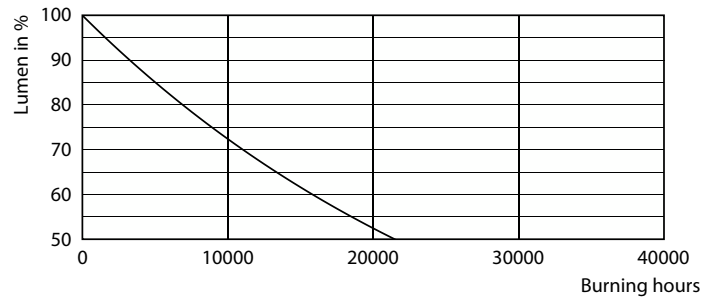

CorePro LEDbulbs

Lifetime

Lumen Maintenance Diagram - LEDBulb 40W E27 6500K 230V A130 APR