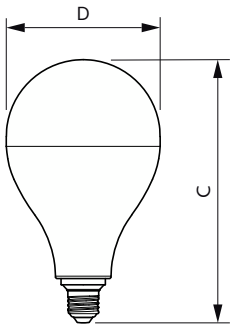

Product data

Informasi Umum		Frekuensi Input	
Tutup-Dasar	E27 [E27]	Konsumsi Daya	50 hingga 60 Hz
Nominal masa pakai	10.000 jam	Arus Lampu (Nom)	40 W
Siklus Sakelar	50.000	Waktu Mulai (Nom)	340 mA
Nilai Masa Pakai (Jam)	10.000 jam	Waktu pemanasan hingga 60% cahaya	0,5 s
Teknologi Pencahayaan	LED	Faktor Daya (Fraksi)	0,5
Sesuai EU RoHS	Ya	Tegangan (Nom)	220-240 V
Teknis Lampu		Suhu	
Kode Warna	765 [CCT of 6500K]	T-Case Maksimum (Nom)	90 °C
Sudut Cahaya (Nom)	150 °	Kontrol dan Peredupan	
Flux Cahaya	5.000 lm	Dapat diredupkan	Tidak
Penandaan Warna	Cool Daylight	Mekanis dan Housing	
Suhu Warna Terkorelasi (Nom)	6500 K	Lapisan bohlam	Suram
Daya Penerangan (terukur) (Nom)	125,00 lm/W	Bentuk Bohlam	A130 [A 130 mm]
Konsistensi Warna	<6	Data Produk	
Indeks renderasi warna (CRI)	70	Nama produk pesanan	LEDBulb 40W E27 6500K 230V A130 APR
LLMF di Akhir Masa Pakai Nominal (Nom)	70 %	Nama lengkap produk	LEDBulb 40W E27 6500K 230V A130 APR
Pengoperasian dan Kelistrikan			
Frekuensi Garis	50 to 60 Hz		

Dimensional drawing

Product	D	C
LEDBulb 40W E27 6500K 230V A130 APR	130 mm	225 mm

Photometric data

Spectral Power Distribution Colour - LEDBulb 40W E27 6500K 230V A130 APR

Light Distribution Diagram - LEDBulb 40W E27 6500K 230V A130 APR