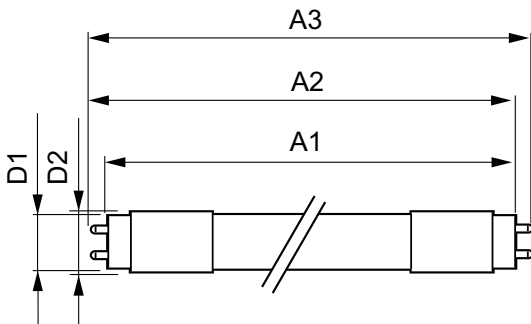

MASTER LEDtube EM/Mains T8

Temperatur

Omgivningstemperatur	-20 °C till +35 °C
T-Case max. (nom)	55 °C

Styrenheter och dimring

Dimbar	Nej
--------	-----

Mekanik och armaturhus

Material i lampan	Plast
Produktens längd	1 200 mm

Måttskiss

Product	D1	D2	A1	A2	A3
MAS LEDtube 1200mm UE 14.5W 840 T8	25,8 mm	28 mm	1 198,2 mm	1 205,3 mm	1 212,4 mm

Fotometriska data

General uniform lighting - MAS LEDtube 1200mm UE 14.5W 840 T8

Spectral Power Distribution Colour - MAS LEDtube 1200mm UE 14.5W 840 T8