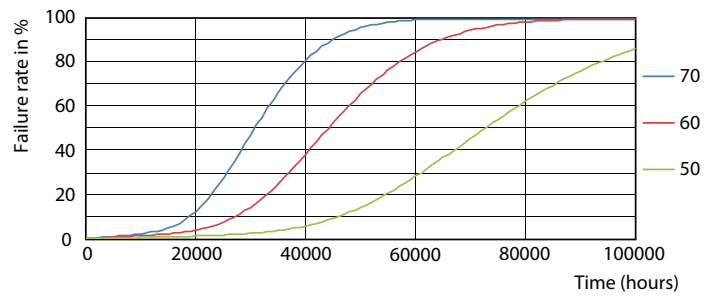

MASTER LEDtube EM/Mains T8

Fotometriska data

Livslängd