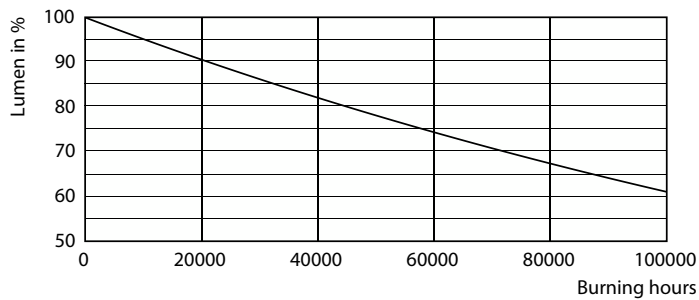

MASTER LEDtube EM/Mains T8

Fotometriska data

Livslängd