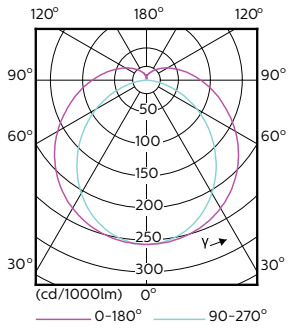

Måttskiss

Product	D1	D2	A1	A2	A3
MAS LEDtube 1200mm UE 14.5W 840 T8	25,8 mm	28 mm	1 198,2 mm	1 205,3 mm	1 212,4 mm

Fotometriska data

General uniform lighting - MAS LEDtube 1200mm UE 14.5W 840 T8

Spectral Power Distribution Colour - MAS LEDtube 1200mm UE 14.5W 840 T8

MASTER LEDtube EM/Mains T8

Fotometriska data

Light Distribution Diagram - MAS LEDtube 1200mm UE 14.5W 840 T8

Livslängd

Lumen Maintenance Diagram - MAS LEDtube 1200mm UE 14.5W 840 T8

Life Expectancy Diagram - MAS LEDtube 1200mm UE 14.5W 840 T8