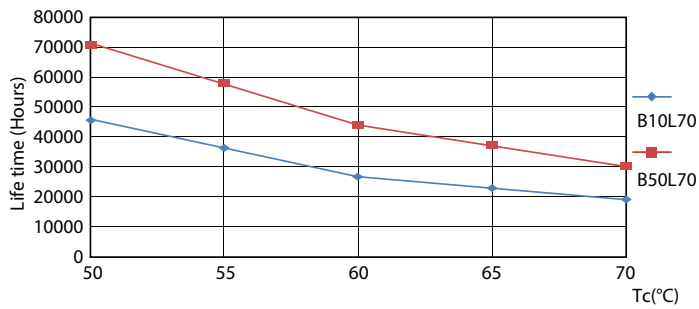

Färgbeständighet	<6
Färgåtergivningsindex	83
LLMF vid slutet av nominell livslängd (nom)	70 %
Drift och elektricitet	
Line Frequency	50 to 60 Hz
Ingångsfrekvens	50–60 Hz
Effektförbrukning	14,5 W
Lampström (max)	74 mA
Lampström (min)	56 mA
Tändningstid (nom)	0,5 s
Uppvärmningstid till 60 % ljus	0,5 s
Effektfaktor (fraktion)	0,9
Spänning (nom)	220–240 V

MASTER LEDtube EM/Mains T8

Fotometriska data

Light Distribution Diagram - MAS LEDtube 1200mm UE 14.5W 840 T8

Livslängd

Lumen Maintenance Diagram - MAS LEDtube 1200mm UE 14.5W 840 T8

Life Expectancy Diagram - MAS LEDtube 1200mm UE 14.5W 840 T8