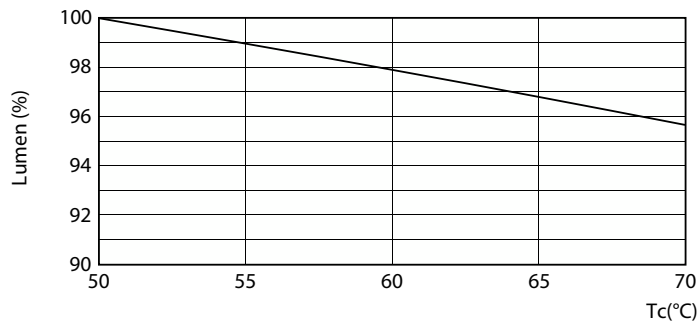

MASTER LEDtube EM/Mains T8

Livslängd

Lumen Maintenance Diagram - MAS LEDtube 1200mm UE 14.5W 840 T8