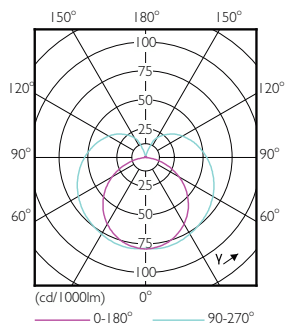

Light Distribution Diagram - CorePro LEDtube 1200mm 16W865 G5 I APR