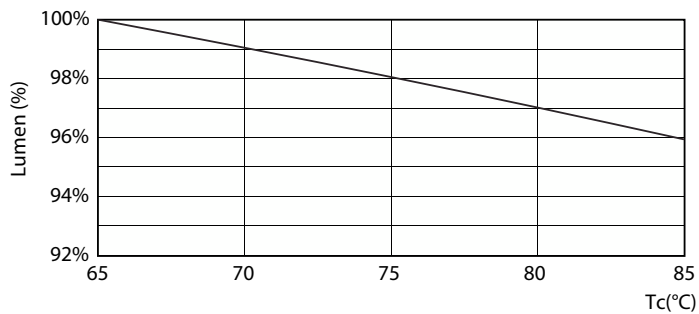

Lumen Maintenance Diagram - CorePro LEDtube 1200mm 16W865 G5 I APR