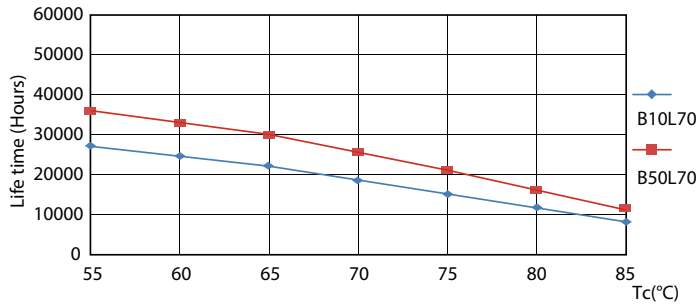

Essential LEDtube

Срок службы

Life Expectancy Diagram - CorePro LEDtube 1200mm 16W865 G5 I APR