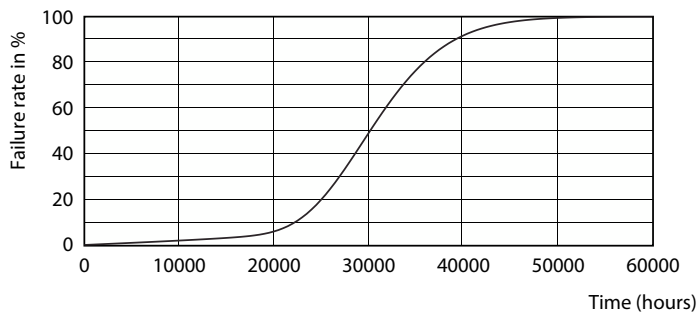

Life Expectancy Diagram - CorePro LEDtube 1200mm 16W865 G5 I APR

Lumen Maintenance Diagram - CorePro LEDtube 1200mm 16W865 G5 I APR