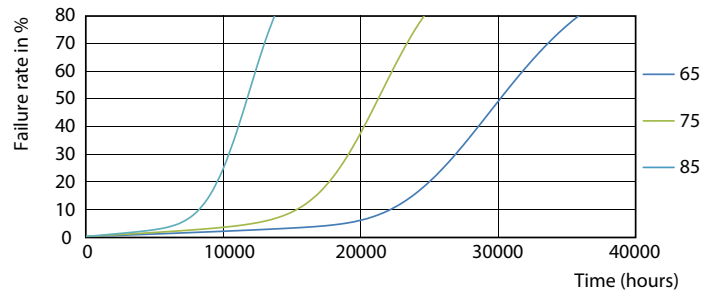

Essential LEDtube

Срок службы

Life Expectancy Diagram - CorePro LEDtube 1200mm 16W865 G5 I APR