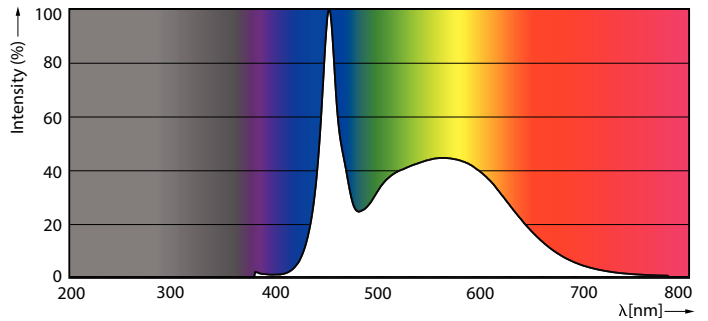

General uniform lighting - CorePro LEDtube 1200mm 16W865 G5 I APR

Spectral Power Distribution Colour - CorePro LEDtube 1200mm 16W865 G5 I APR