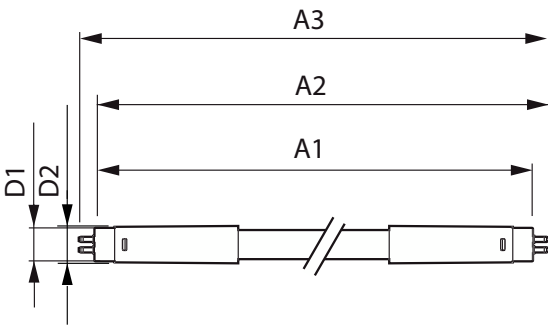

Essential LEDtube

Данные об изделии

Название продукта для заказа	CorePro LEDtube 1200mm 16W865 G5 I APR
Полное название продукта	CorePro LEDtube 1200mm 16W865 G5 I APR
Полный код продукта	871869673206900
Код заказа	929001381108

Материал № (12NC)	929001381108
Нумератор — количество на упаковку	1
EAN/UPC — продукт/короб	8718696732069
Нумератор — упаковок на внешний короб	20
EAN/UPC — короб	8718696732076

Чертеж размеров

Product	D1	D2	A1	A2	A3
CorePro LEDtube 1200mm 16W865 G5 I APR	15,8 мм	19 мм	1149 мм	1156,1 мм	1163,2 мм

Фотометрические данные