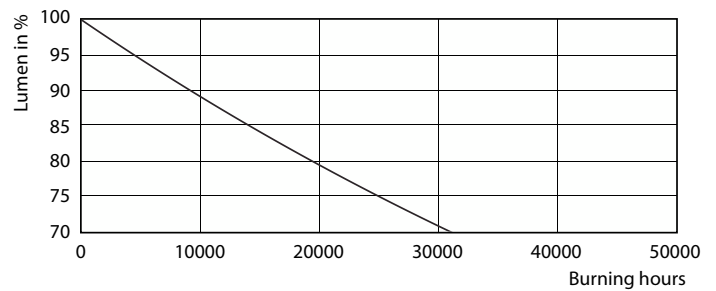

Life Expectancy Diagram - CorePro LEDtube 1200mm 16W865 G5 I APR

Lumen Maintenance Diagram - CorePro LEDtube 1200mm 16W865 G5 I APR