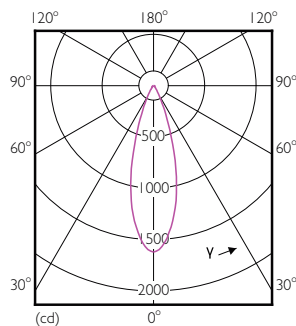

MASTER LEDspot ExpertColor LV

Hőmérséklet

A foglalat hőmérséklete, maximum (névleges) 93 °C

Vezérlők és fényerő-szabályozás

Szabályozható Igen

Mechanika és tokozás

Fényforrásbúra formája MR16 [2 hüvelyk/50 mm]

Tanúsítvány és alkalmazási területek

Megfelel kiemelő világításhoz Igen

Energiafogyasztás kWh/1000 óra 9 kWh

EyeComfort Igen

Termékadatok

A termék megrendelési neve MAS LED ExpertColor 7.5-43W MR16 930 36D

Teljes terméknev MASTER LED ExpertColor 7.5-43W MR16 930 36D

Full EOC 871869673546600

Rendelési kód 73546600

Cikkszám (12NC) 929001386402

Számláló – mennyiség csomagonként 1

EAN/UPC – termék/csomagolás 8718696735466

Számláló – csomag külső dobozonként 10

EAN/UPC – gyűjtőcsomagolás 8718696735473

Méretezett rajza

Product	D	C
MAS LED ExpertColor 7.5-43W MR16 930 36D	50,5 mm	46 mm

Fotometriai adatok

Accent Lighting Spots - MAS LED ExpertColor 7.5-43W MR16 930 36D

Light Distribution Diagram - MAS LED ExpertColor 7.5-43W MR16 930 36D