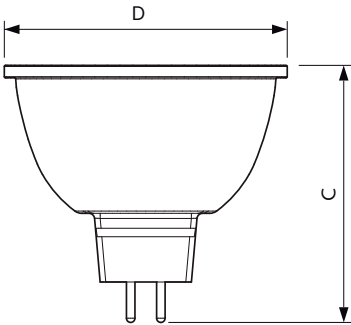

MASTER LEDspot ExpertColor LV

Hőmérséklet

A foglalat hőmérséklete, maximum (névleges) 93 °C

Vezérlők és fényerő-szabályozás

Szabályozható Igen

Mechanika és tokozás

Fényforrásbúra formája MR16 [2 hüvelyk/50 mm]

Tanúsítvány és alkalmazási területek

Megfelel kiemelő világításhoz Igen

Energiafogyasztás kWh/1000 óra 9 kWh

EyeComfort Igen

Termékadatok

A termék megrendelési neve	MAS LED ExpertColor 7.5-43W MR16 940 36D
Teljes terméknév	MASTER LED ExpertColor 7.5-43W MR16 940 36D
Full EOC	871869673548000
Rendelési kód	73548000
Cikkszám (12NC)	929001386502
Számláló – mennyiség csomagonként	1
EAN/UPC – termék/csomagolás	8718696735480
Számláló – csomag külső dobozonként	10
EAN/UPC – gyűjtőcsomagolás	8718696735497

Méretezett rajza

Product	D	C
MAS LED ExpertColor 7.5-43W MR16 940 36D	50,5 mm	46 mm

Fotometriai adatok