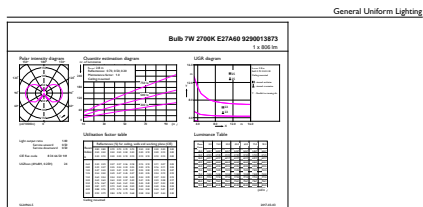

Fotometriai adatok

General uniform lighting - CLA LEDBulb ND 7-60W E27 WW A60 CL

Spectral Power Distribution Colour - CLA LEDBulb ND 7-60W E27 WW A60 CL