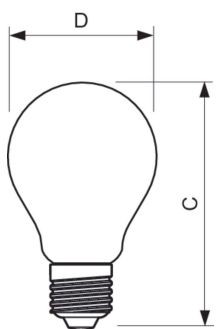

Klasszikus izzószálas LED-égők

Tanúsítvány és alkalmazási területek	
Energiatékonyági osztály	E
Energiafogyasztás kWh/1000 óra	7 kWh
EPREL-regisztrációs szám	387390
EyeComfort	Igen
Termékadatok	
A termék megrendelési neve	CLA LEDBulb ND 7-60W E27 WW A60 CL
Teljes terméknév	CLA LEDBulb ND 7-60W E27 WW A60 CL

Full EOC	871869674273000
Rendelési kód	74273000
Cikkszám (12NC)	929001387302
Számláló – mennyiség csomagonként	1
EAN/UPC – termék/csomagolás	8718696742730
Számláló – csomag külső dobozonként	10
EAN/UPC – gyűjtőcsomagolás	8718696742747

Méretezett rajza

Product	D	C
CLA LEDBulb ND 7-60W E27 WW A60 CL	60 mm	104 mm