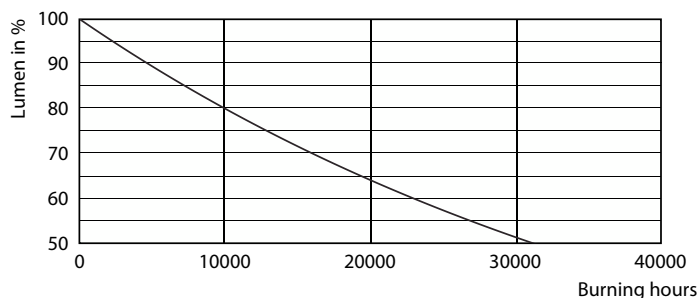

Lumen Maintenance Diagram - CorePro LEDBulbND 7-60W E27 WW A60 CL G