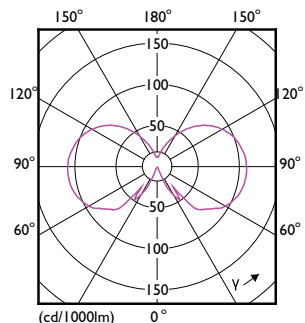

Målskitse

Product	D	C
CorePro LEDBulbND 7-60W E27 WW A60 CL G	60 mm	104 mm

Fotometriske data

CorePro LED-glaspære

Fotometriske data

Light Distribution Diagram - CorePro LEDBulbND 7-60W E27 WW A60 CL G

Levetid