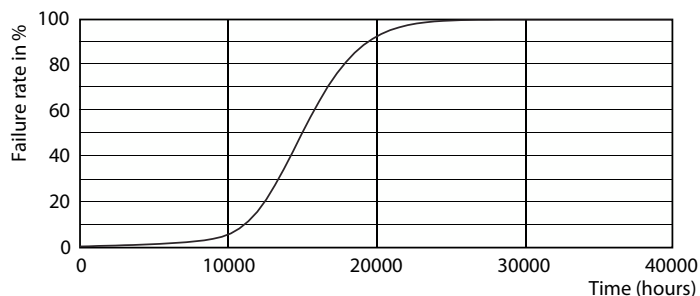

Målskitse

Product	D	C
CorePro LEDBulbND 7-60W E27 WW A60 CL G	60 mm	104 mm

Fotometriske data

CorePro LED-glaspære

Fotometriske data

Light Distribution Diagram - CorePro LEDBulbND 7-60W E27 WW A60 CL G

Levetid