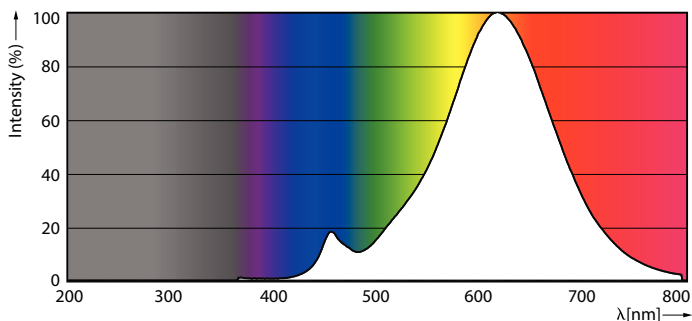

CorePro LED-glaspære

Lysstyringssystemer og dæmpning

Dæmpbar	Nej

Mekanik og armaturhus

Pære finish	Klar
Lyskildeform	A60

Godkendelse og anvendelsesområde

Energieffektivitetsklasse	E
Energiforbrug kWh/1000 t.	7 kWh
EPREL-registreringsnummer	387390
EyeComfort	Ja

Produktdata

Ordreproduktnavn	CorePro LEDBulbND 7-60W E27 WW A60 CL G

Det fulde produktnavn	CorePro LEDBulbND 7-60W E27 WW A60 CL G
Full EOC	871951438003500
Beskrivelse af lokal kode	2057814111
Ordrekode	929001387362
Materialenr. (12NC)	929001387362
Lokal ordrekode	2057814111
SAP-tæller – antal pr. pakke	1
EAN/UPC – Produkt/Æske	8719514380035
Tæller – antal pakker pr. kasse (udvendig emballage)	10
EAN/UPC – kasse	8719514380042

Målskitse

Product	D	C
CorePro LEDBulbND 7-60W E27 WW A60 CL G	60 mm	104 mm

Fotometriske data