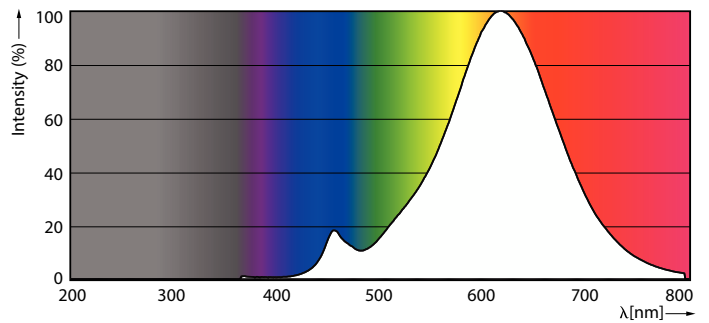

Klasszikus izzószálas LED-égők

Tanúsítvány és alkalmazási területek

Energiatékonyági osztály	E
Energiafogyasztás kWh/1000 óra	7 kWh
EPREL-regisztrációs szám	387392
EyeComfort	Igen

Termékadatok

A termék megrendelési neve	CLA LEDBulb ND 7-60W E27 WW ST64 CL
Teljes terméknév	CLA LEDBulb ND 7-60W E27 WW ST64 CL

Full EOC	871869674275400
Rendelési kód	74275400
Cikkszám (12NC)	929001387602
Számláló – mennyiség csomagonként	1
EAN/UPC – termék/csomagolás	8718696742754
Számláló – csomag külső dobozonként	10
EAN/UPC – gyűjtőcsomagolás	8718696742761

Méretezett rajza

Product	D	C
CLA LEDBulb ND 7-60W E27 WW ST64 CL	64 mm	140 mm

Fotometriai adatok

General uniform lighting - CLA LEDBulb ND 7-60W E27 WW ST64 CL

Spectral Power Distribution Colour - CLA LEDBulb ND 7-60W E27 WW ST64 CL